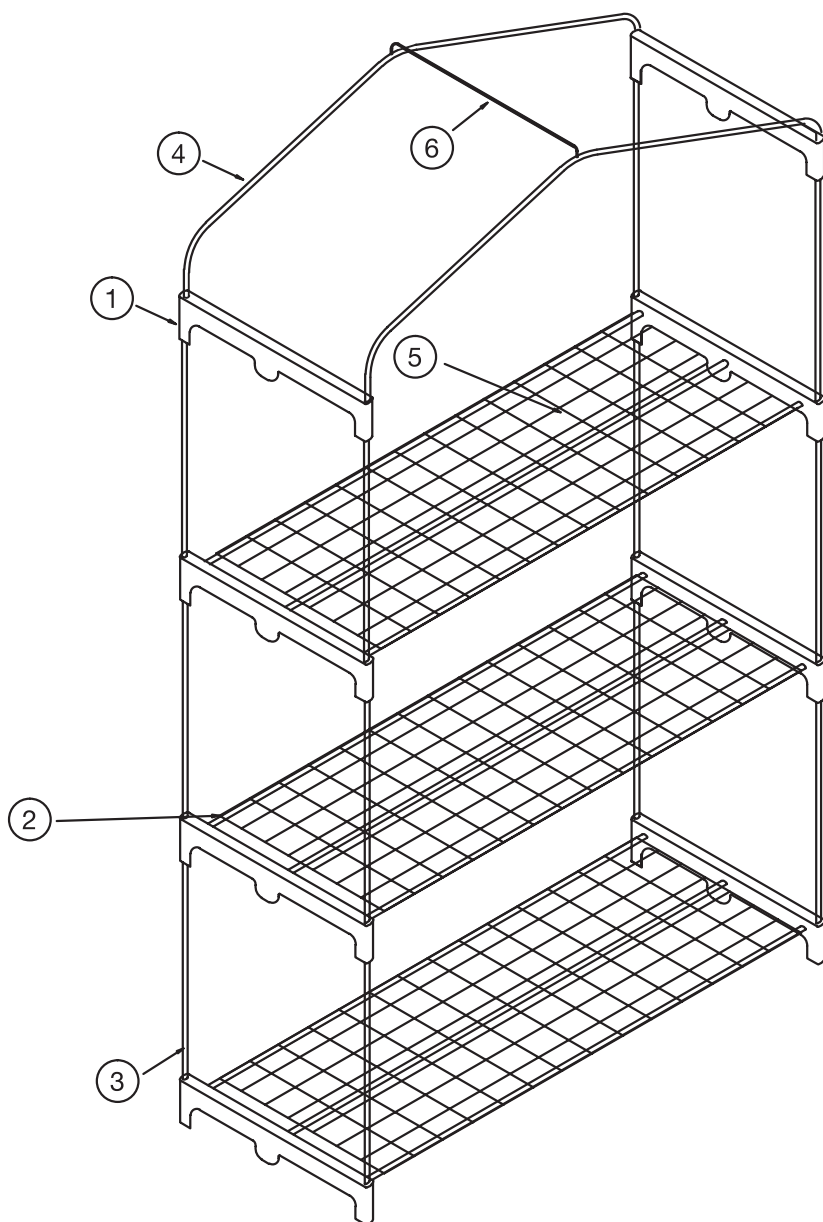

## Invernadero con estructura de acero plastificado y funda de PVC

Estufa com estrutura de aço revestido  
de plástico e capa de PVC

Greenhouse with plastic coated  
steel structure and PVC Cover

B2091

PVC

68 x 49 x 126 cm.

Nº		Unid.
1		8
2		9
3		12
4		2
5		3
6		1
7	PVC	1