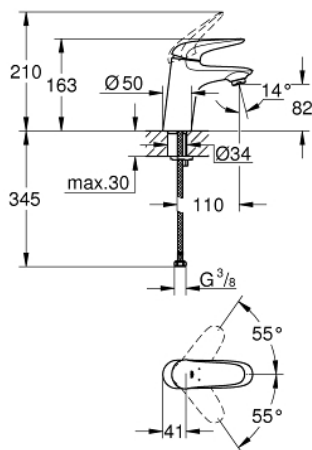

23 715 003 EUROSTYLE SOLID EINHAND-WASCHTISCHBATTERIE, DN 15 S-SIZE

PRODUKTBESCHREIBUNG

- Einlochmontage
- **geschlossener Metall-Hebelgriff**
- GROHE SilkMove 35 mm Keramikkartusche
- variabel einstellbare Mengenbegrenzung
- **mit Temperaturbegrenzer**
- GROHE StarLight Oberfläche
- **GROHE EcoJoy 5,7 l/min Mousseur**
- **GROHE FastFixation** Schnellbefestigungssystem
- **glatter Körper**
- flexible Anschlusschläuche

23 715 003 **EUROSTYLE SOLID EINHAND-WASCHTISCHBATTERIE, DN 15
S-SIZE**

ERSATZTEILE

- 1: Hebel (Bestell-Nr. 46951000)
 - 2: Kappe (Bestell-Nr. 46492000)
 - 3: Verschraubung (Bestell-Nr. 46460000)
 - 4: Kartusche (Bestell-Nr. 46374000)
 - 5: Mousseur (Bestell-Nr. 48159000)
 - 6: Gegenverschraubung (Bestell-Nr. 46671000)
 - 7: Steckschlüssel (Bestell-Nr. 19332000)*
 - 8: Montageschlüssel (Bestell-Nr. 19017000)*
- *Sonderzubehör