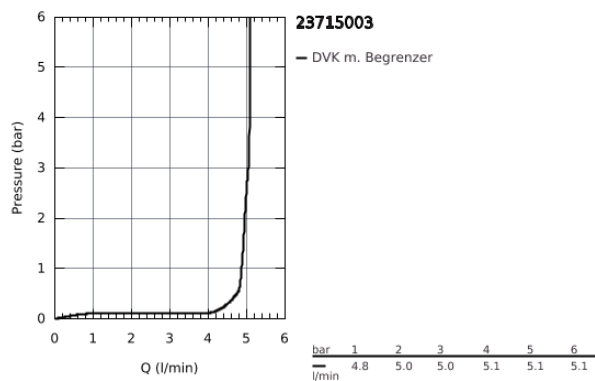

23 715 003 EUROSTYLE SOLID EINHAND-WASCHTISCHBATTERIE, DN 15 S-SIZE

PRODUKTBESCHREIBUNG

- Einlochmontage
- **geschlossener Metall-Hebelgriff**
- GROHE SilkMove 35 mm Keramikkartusche
- variabel einstellbare Mengenbegrenzung
- **mit Temperaturbegrenzer**
- GROHE StarLight Oberfläche
- **GROHE EcoJoy 5,7 l/min Mousseur**
- **GROHE FastFixation** Schnellbefestigungssystem
- **glatter Körper**
- flexible Anschlusschläuche

23 715 003 **EUROSTYLE SOLID EINHAND-WASCHTISCHBATTERIE, DN 15
S-SIZE**

ERSATZTEILE

- 1: Hebel (Bestell-Nr. 46951000)
 - 2: Kappe (Bestell-Nr. 46492000)
 - 3: Verschraubung (Bestell-Nr. 46460000)
 - 4: Kartusche (Bestell-Nr. 46374000)
 - 5: Mousseur (Bestell-Nr. 48159000)
 - 6: Gegenverschraubung (Bestell-Nr. 46671000)
 - 7: Steckschlüssel (Bestell-Nr. 19332000)*
 - 8: Montageschlüssel (Bestell-Nr. 19017000)*
- *Sonderzubehör