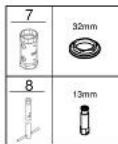

23 715 003 EUROSTYLE SOLID EINHAND-WASCHTISCHBATTERIE, DN 15 S-SIZE

PRODUKTBESCHREIBUNG

- Einlochmontage
- **geschlossener Metall-Hebelgriff**
- GROHE SilkMove 35 mm Keramikkartusche
- variabel einstellbare Mengenbegrenzung
- **mit Temperaturbegrenzer**
- GROHE StarLight Oberfläche
- **GROHE EcoJoy 5,7 l/min Mousseur**
- **GROHE FastFixation** Schnellbefestigungssystem
- **glatter Körper**
- flexible Anschlusschläuche

23 715 003 **EUROSTYLE SOLID EINHAND-WASCHTISCHBATTERIE, DN 15
S-SIZE**

ERSATZTEILE

- 1: Hebel (Bestell-Nr. 46951000)
 - 2: Kappe (Bestell-Nr. 46492000)
 - 3: Verschraubung (Bestell-Nr. 46460000)
 - 4: Kartusche (Bestell-Nr. 46374000)
 - 5: Mousseur (Bestell-Nr. 48159000)
 - 6: Gegenverschraubung (Bestell-Nr. 46671000)
 - 7: Steckschlüssel (Bestell-Nr. 19332000)*
 - 8: Montageschlüssel (Bestell-Nr. 19017000)*
- *Sonderzubehör