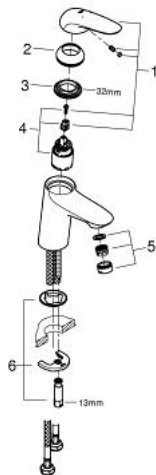

23 715 003 EUROSTYLE SOLID EINHAND-WASCHTISCHBATTERIE, DN 15 S-SIZE

PRODUKTBESCHREIBUNG

- Einlochmontage
- **geschlossener Metall-Hebelgriff**
- GROHE SilkMove 35 mm Keramikkartusche
- variabel einstellbare Mengenbegrenzung
- **mit Temperaturbegrenzer**
- GROHE StarLight Oberfläche
- **GROHE EcoJoy 5,7 l/min Mousseur**
- **GROHE FastFixation** Schnellbefestigungssystem
- **glatter Körper**
- flexible Anschlusschläuche

23 715 003 **EUROSTYLE SOLID EINHAND-WASCHTISCHBATTERIE, DN 15
S-SIZE**

ERSATZTEILE

- 1: Hebel (Bestell-Nr. 46951000)
 - 2: Kappe (Bestell-Nr. 46492000)
 - 3: Verschraubung (Bestell-Nr. 46460000)
 - 4: Kartusche (Bestell-Nr. 46374000)
 - 5: Mousseur (Bestell-Nr. 48159000)
 - 6: Gegenverschraubung (Bestell-Nr. 46671000)
 - 7: Steckschlüssel (Bestell-Nr. 19332000)*
 - 8: Montageschlüssel (Bestell-Nr. 19017000)*
- *Sonderzubehör