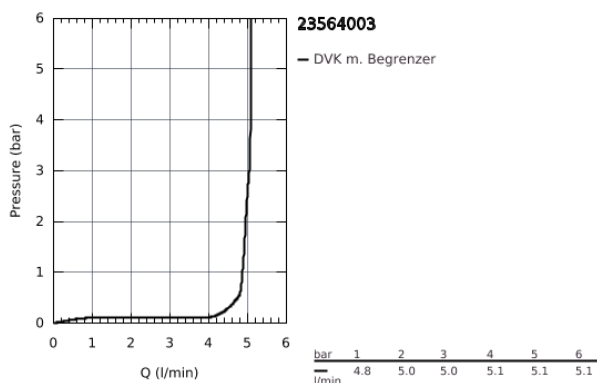

23 564 003 **EUROSTYLE EINHAND-WASCHTISCHBATTERIE, DN 15**
S-SIZE

PRODUKTBESCHREIBUNG

- Einlochmontage
- **offener Metall-Hebelgriff**
- GROHE SilkMove 35 mm Keramikkartusche
- variabel einstellbare Mengenbegrenzung
- **mit Temperaturbegrenzer**
- GROHE StarLight Oberfläche
- **GROHE EcoJoy 5,7 l/min Mousseur**
- **GROHE Zero getrennte innenliegende Wasserwege - kein Kontakt mit Blei oder Nickel innerhalb der Armatur**
- **GROHE FastFixation** Schnellbefestigungssystem
- **Zugstangen-Ablaufgarnitur 1 1/4"**
- flexible Anschlusschläuche

23 564 003 **EUROSTYLE EINHAND-WASCHTISCHBATTERIE, DN 15**
S-SIZE

ERSATZTEILE

- 1: Hebel (Bestell-Nr. 46938000)
 - 2: Kappe (Bestell-Nr. 46492000)
 - 3: Schraubring (Bestell-Nr. 46815000)
 - 4: Kartusche (Bestell-Nr. 46374000)
 - 5: Mousseur (Bestell-Nr. 48159000)
 - 6: Zugstange (Bestell-Nr. 46739000)
 - 7: Gegenverschraubung (Bestell-Nr. 46671000)
 - 8: Ablaufgarnitur 1 1/4" (Bestell-Nr. 28910000)
 - 8.1: Stopfen (Bestell-Nr. 07182000)
 - 8.2: Exzenterstange (Bestell-Nr. 07052000)
 - 9: Exzenterstange (Bestell-Nr. 07341000)*
 - 10: Steckschlüssel (Bestell-Nr. 19332000)*
 - 11: Montageschlüssel (Bestell-Nr. 19017000)*
- *Sonderzubehör