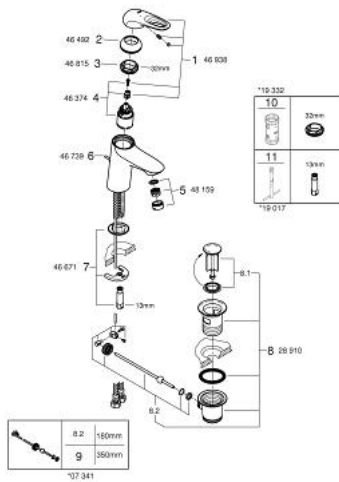

23 564 003 **EUROSTYLE EINHAND-WASCHTISCHBATTERIE, DN 15**
S-SIZE

PRODUKTBESCHREIBUNG

- Einlochmontage
- **offener Metall-Hebelgriff**
- GROHE SilkMove 35 mm Keramikkartusche
- variabel einstellbare Mengenbegrenzung
- **mit Temperaturbegrenzer**
- GROHE StarLight Oberfläche
- **GROHE EcoJoy 5,7 l/min Mousseur**
- **GROHE Zero getrennte innenliegende Wasserwege - kein Kontakt mit Blei oder Nickel innerhalb der Armatur**
- **GROHE FastFixation** Schnellbefestigungssystem
- **Zugstangen-Ablaufgarnitur 1 1/4"**
- flexible Anschlusschläuche

23 564 003 **EUROSTYLE EINHAND-WASCHTISCHBATTERIE, DN 15**
S-SIZE

ERSATZTEILE

- 1: Hebel (Bestell-Nr. 46938000)
 - 2: Kappe (Bestell-Nr. 46492000)
 - 3: Schraubring (Bestell-Nr. 46815000)
 - 4: Kartusche (Bestell-Nr. 46374000)
 - 5: Mousseur (Bestell-Nr. 48159000)
 - 6: Zugstange (Bestell-Nr. 46739000)
 - 7: Gegenverschraubung (Bestell-Nr. 46671000)
 - 8: Ablaufgarnitur 1 1/4" (Bestell-Nr. 28910000)
 - 8.1: Stopfen (Bestell-Nr. 07182000)
 - 8.2: Exzenterstange (Bestell-Nr. 07052000)
 - 9: Exzenterstange (Bestell-Nr. 07341000)*
 - 10: Steckschlüssel (Bestell-Nr. 19332000)*
 - 11: Montageschlüssel (Bestell-Nr. 19017000)*
- *Sonderzubehör