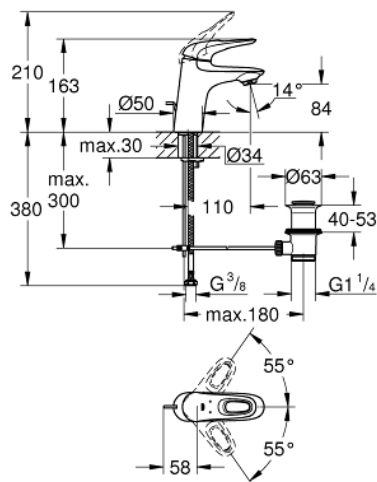

23 564 003 **EUROSTYLE EINHAND-WASCHTISCHBATTERIE, DN 15**
S-SIZE

PRODUKTBESCHREIBUNG

- Einlochmontage
- **offener Metall-Hebelgriff**
- GROHE SilkMove 35 mm Keramikkartusche
- variabel einstellbare Mengenbegrenzung
- **mit Temperaturbegrenzer**
- GROHE StarLight Oberfläche
- **GROHE EcoJoy 5,7 l/min Mousseur**
- **GROHE Zero getrennte innenliegende Wasserwege - kein Kontakt mit Blei oder Nickel innerhalb der Armatur**
- **GROHE FastFixation** Schnellbefestigungssystem
- **Zugstangen-Ablaufgarnitur 1 1/4"**
- flexible Anschlusschläuche

23 564 003 **EUROSTYLE EINHAND-WASCHTISCHBATTERIE, DN 15**
S-SIZE

ERSATZTEILE

- 1: Hebel (Bestell-Nr. 46938000)
 - 2: Kappe (Bestell-Nr. 46492000)
 - 3: Schraubring (Bestell-Nr. 46815000)
 - 4: Kartusche (Bestell-Nr. 46374000)
 - 5: Mousseur (Bestell-Nr. 48159000)
 - 6: Zugstange (Bestell-Nr. 46739000)
 - 7: Gegenverschraubung (Bestell-Nr. 46671000)
 - 8: Ablaufgarnitur 1 1/4" (Bestell-Nr. 28910000)
 - 8.1: Stopfen (Bestell-Nr. 07182000)
 - 8.2: Exzenterstange (Bestell-Nr. 07052000)
 - 9: Exzenterstange (Bestell-Nr. 07341000)*
 - 10: Steckschlüssel (Bestell-Nr. 19332000)*
 - 11: Montageschlüssel (Bestell-Nr. 19017000)*
- *Sonderzubehör