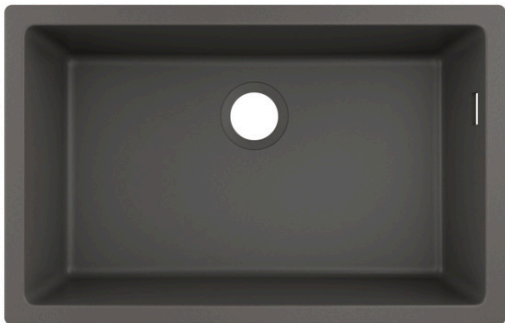

S51

S510-U660 Fregadero bajo encimera 660

Acabado: **gris piedra** ref.: **43432290**

Descripción

Características

- Cotas de corte: 658 x 398 mm
- Material: SilicaTec
- Número de cubetas: 1 cubeta principal
- Tamaño del armario: 80 cm
- Tipo de montaje: bajo encimera
- Posición rebosadero: en el lado derecho de la cubeta
- Profundidad de la cubeta: 190 mm
- vaciador no incluido - por favor, pedir un vaciador aparte

Ilustración del producto

Dibujo a escala