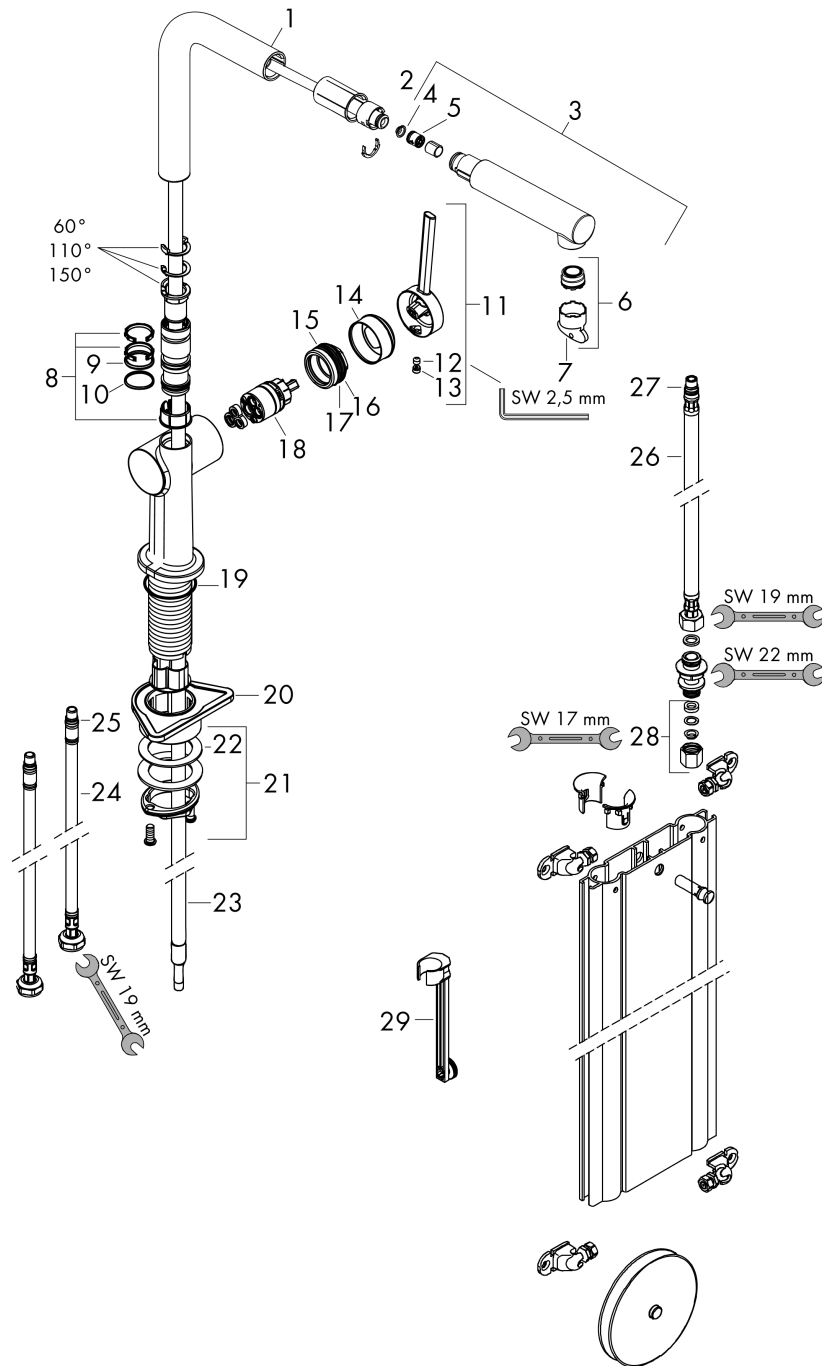

### Diagrama de flujo

## Talis M54

Mezclador monomando de cocina 270, caño extraíble, 1jet, sBox

Acabado: **chromo** ref.: **72809000**

### Vista despiezada

Año de fabricación: >12/19

### Lista de piezas de recambio

Año de fabricación: >12/19

Posición	Descripción	ref.	CP	UE
1	Caño completo	93749000	-	1
2	Junta toroidal 8x2	98112000	-	1
3	Ducha extraíble completo	93751000	-	1
4	Filtro	98516000	-	1
5	Válvula antirretorno DW 10	96456000	-	1
6	Difusor	93748000	-	1
7	Llave para desmontar	93750000	-	1
8	Set de arandela	98365000	-	1
9	Junta toroidal 19x2	98426000	-	1
10	Junta toroidal 20x1,5	98197000	-	1
11	Mando	93736000	-	1
12	Tornillo manecilla M5x5	98446000	-	1
13	Tapón	93735610	-	1
14	Florón	93737000	-	1
15	Tuerca	93738000	-	1
16	Junta toroidal 29x2	98391000	-	1
17	Junta toroidal 30x1,5	98433000	-	1
18	Cartucho	93740000	-	1
19	Junta toroidal 36x3	98052000	-	1
20	Set de fijación	97523000	-	1
21	Set de fijación completo (Ø 34)	95049000	-	1
22	Arandela	97548000	-	1
23	Flexo	93815000	-	1
24	Conexión flexible 900 mm M8x0,75 G3/8	93746000	-	1
25	Junta toroidal 6,6x1,6	93019000	-	1
26	Conexión flexible 450 mm M8x0,75 G3/8	97206000	-	1
27	Junta toroidal 7x1,5	98422000	-	1
28	Tuercas grifería	96099000	-	1
29	Prolongación	43333000	-	1