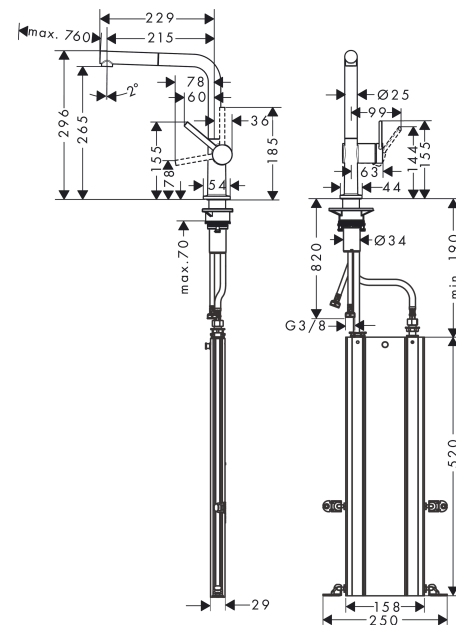

### Ilustración del producto

### Dibujo a escala

### Lista de piezas de recambio

Año de fabricación: >12/19

Posición	Descripción	ref.	CP	UE
1	Caño completo	93749000	-	1
2	Junta toroidal 8x2	98112000	-	1
3	Ducha extraíble completo	93751000	-	1
4	Filtro	98516000	-	1
5	Válvula antirretorno DW 10	96456000	-	1
6	Difusor	93748000	-	1
7	Llave para desmontar	93750000	-	1
8	Set de arandela	98365000	-	1
9	Junta toroidal 19x2	98426000	-	1
10	Junta toroidal 20x1,5	98197000	-	1
11	Mando	93736000	-	1
12	Tornillo manecilla M5x5	98446000	-	1
13	Tapón	93735610	-	1
14	Florón	93737000	-	1
15	Tuerca	93738000	-	1
16	Junta toroidal 29x2	98391000	-	1
17	Junta toroidal 30x1,5	98433000	-	1
18	Cartucho	93740000	-	1
19	Junta toroidal 36x3	98052000	-	1
20	Set de fijación	97523000	-	1
21	Set de fijación completo (Ø 34)	95049000	-	1
22	Arandela	97548000	-	1
23	Flexo	93815000	-	1
24	Conexión flexible 900 mm M8x0,75 G3/8	93746000	-	1
25	Junta toroidal 6,6x1,6	93019000	-	1
26	Conexión flexible 450 mm M8x0,75 G3/8	97206000	-	1
27	Junta toroidal 7x1,5	98422000	-	1
28	Tuercas grifería	96099000	-	1
29	Prolongación	43333000	-	1