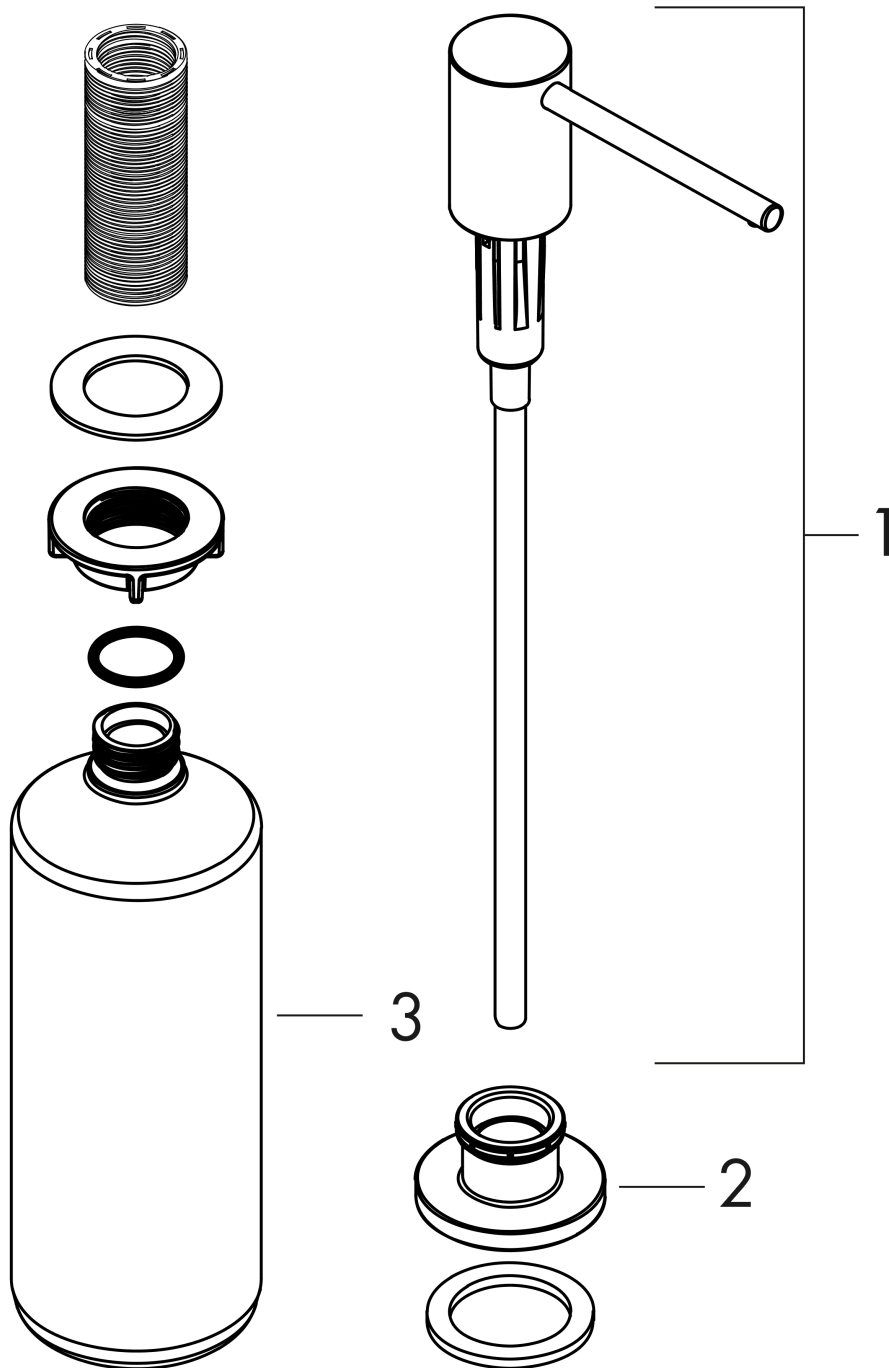

A41 Dosificador de jabón líquidoAcabado: **cromo** ref.: **40438000****Descripción****Características**

- Adecuado para adaptarse a diferentes mezcladores de cocina
- Proyección 91 mm
- Material: construcción metálica duradera
- Tubo de salida anti-corrosivo
- Capacidad útil 500 ml
- Cantidad dosificada 2 ml
- Cómodamente rellenable desde arriba
- para el montaje en encimeras hasta 55 mm
- Instalación simple y segura sin necesidad de herramientas
- requiere agujero de montaje con 28 - 35 mm diámetro necesario

Ilustración del producto**Dibujo a escala**

A41 Dosificador de jabón líquido
 Acabado: **chromo** ref.: **40438000**

Vista despiezada

Año de fabricación: >10/18

A41 Dosificador de jabón líquidoAcabado: **chromo** ref.: **40438000****Lista de piezas de recambio**Año de fabricación: **>10/18**

Posición	Descripción	ref.	CP	UE
1	Bomba	93281000	-	1
2	Florón	93282000	-	1
3	Botella para dosificador	93278000	-	1