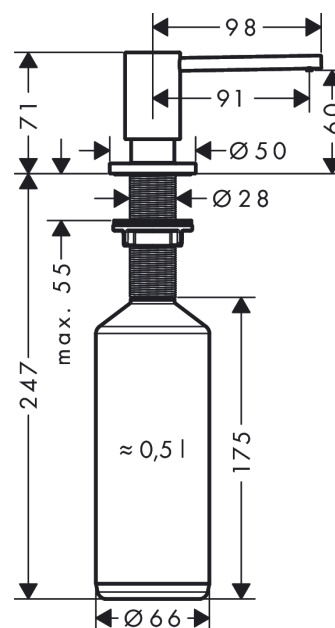

A41 Dosificador de jabón líquidoAcabado: **cromo** ref.: **40438000****Descripción****Características**

- Adecuado para adaptarse a diferentes mezcladores de cocina
- Proyección 91 mm
- Material: construcción metálica duradera
- Tubo de salida anti-corrosivo
- Capacidad útil 500 ml
- Cantidad dosificada 2 ml
- Cómodamente rellenable desde arriba
- para el montaje en encimeras hasta 55 mm
- Instalación simple y segura sin necesidad de herramientas
- requiere agujero de montaje con 28 - 35 mm diámetro necesario

Ilustración del producto**Dibujo a escala**

A41 Dosificador de jabón líquido
 Acabado: **chromo** ref.: **40438000**

Vista despiezada

Año de fabricación: >10/18

A41 Dosificador de jabón líquidoAcabado: **chromo** ref.: **40438000****Lista de piezas de recambio**Año de fabricación: **>10/18**

Posición	Descripción	ref.	CP	UE
1	Bomba	93281000	-	1
2	Florón	93282000	-	1
3	Botella para dosificador	93278000	-	1