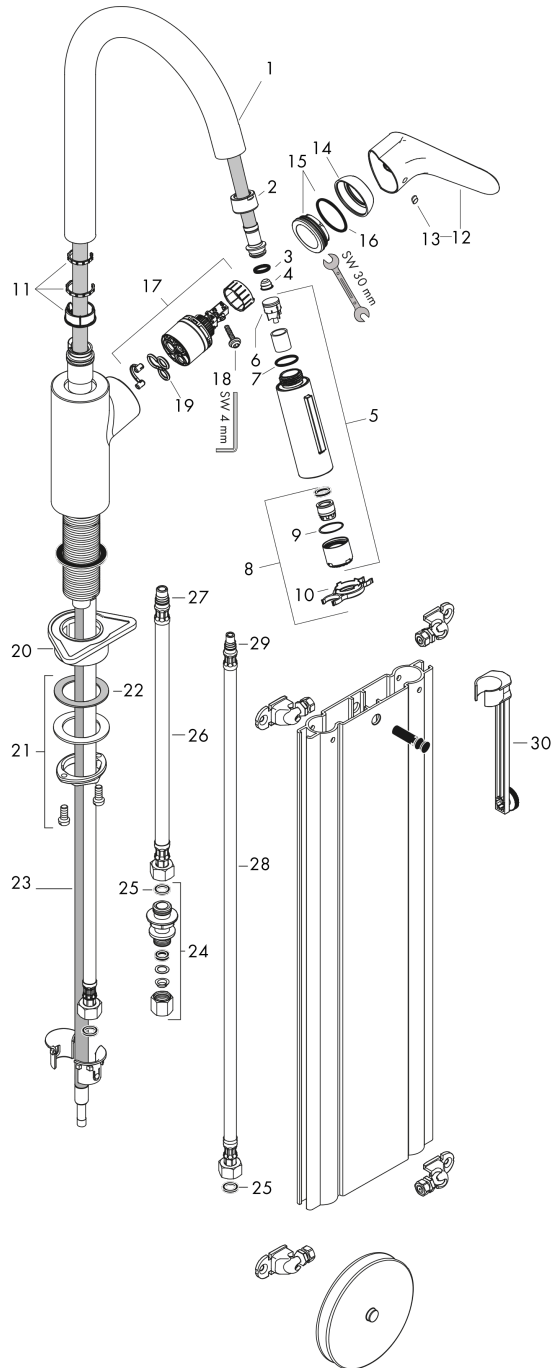

Focus M41

Mezclador monomando de cocina 240, ducha extraíble, 2jet, sBox

Acabado: **cromo** ref.: **73880000**

Descripción

Características

- Consiste en: Mezclador monomando de cocina, sBox
- ComfortZone 240
- Caño giratorio en 2 posiciones: 110° o 150°
- Tipo de chorro: laminar, lluvia
- Soporte de ducha magnético Magfit
- Máximo caudal a 3 bar: 10 l/min
- Válvula anti-retorno
- Sistema antical QuickClean
- sBox para mayor suavidad y un correcto almacenamiento del flexo extraíble
- Longitud de la prolongación hasta 76 cm

Tecnología

Ilustración del producto

Dibujo a escala

Diagrama de flujo

Focus M41

Mezclador monomando de cocina 240, ducha extraíble, 2jet, sBox

Acabado: cromo ref.: 73880000

Vista despiezada

Año de fabricación: >04/17

Focus M41

Mezclador monomando de cocina 240, ducha extraíble, 2jet, sBox

Acabado: **cromo** ref.: **73880000**

Lista de piezas de recambio

Año de fabricación: >04/17

Posición	Descripción	ref.	CP	UE
1	Caño completo	95562000	-	1
2	Tuerca	92755000	-	1
3	Junta toroidal 11x2	98127000	-	1
4	Filtro	97735000	-	1
5	Ducha extraíble completo	98459000	-	1
6	Válvula antirretorno	96737000	-	1
7	Junta toroidal 18x1,5	98231000	-	1
8	Aireador laminar M22x1 (15 l/min)	95909000	-	1
9	Junta toroidal 20x1	98140000	-	1
10	Llave para desmontar	95910000	-	1
11	Set de arandela	98365000	-	1
12	Mando	98460000	-	1
13	Tapón	96338000	-	1
14	Florón	95498000	-	1
15	Tuerca	97209000	-	1
16	Junta toroidal 32x2	98193000	-	1
17	Cartucho	92730000	-	1
18	Tornillo	95140000	-	1
19	Junta	95008000	-	1
20	Set de fijación	97523000	-	1
21	Set de fijación completo (Ø 34)	95049000	-	1
22	Arandela	97548000	-	1
23	Flexo	93191000	-	1
24	Tuercas grifería	96099000	-	1
25	Junta	95581000	-	1
26	Conexión flexible 450 mm M10x1 G3/8	96507000	-	1
27	Junta toroidal 8x1,75	97827000	-	1
28	Conexión flexible 900 mm M8x0,75 G3/8	96316000	-	1
29	Junta toroidal 7x1,5	98422000	-	1
30	Prolongación	43333000	-	1