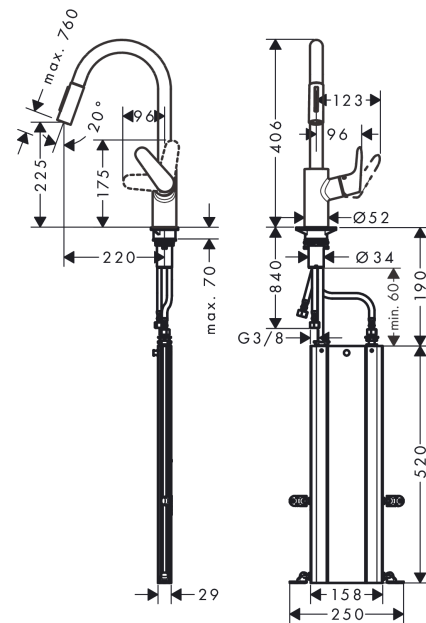

Focus M41

Mezclador monomando de cocina 240, ducha extraíble, 2jet, sBox

Acabado: **cromo** ref.: **73880000**

Descripción

Características

- Consiste en: Mezclador monomando de cocina, sBox
- ComfortZone 240
- Caño giratorio en 2 posiciones: 110° o 150°
- Tipo de chorro: laminar, lluvia
- Soporte de ducha magnético Magfit
- Máximo caudal a 3 bar: 10 l/min
- Válvula anti-retorno
- Sistema antical QuickClean
- sBox para mayor suavidad y un correcto almacenamiento del flexo extraíble
- Longitud de la prolongación hasta 76 cm

Tecnología

Ilustración del producto

Dibujo a escala

Diagrama de flujo

Focus M41

Mezclador monomando de cocina 240, ducha extraíble, 2jet, sBox

Acabado: cromo ref.: 73880000

Vista despiezada

Año de fabricación: >04/17

Focus M41

Mezclador monomando de cocina 240, ducha extraíble, 2jet, sBox

Acabado: **cromo** ref.: **73880000**

Lista de piezas de recambio

Año de fabricación: >04/17

Posición	Descripción	ref.	CP	UE
1	Caño completo	95562000	-	1
2	Tuerca	92755000	-	1
3	Junta toroidal 11x2	98127000	-	1
4	Filtro	97735000	-	1
5	Ducha extraíble completo	98459000	-	1
6	Válvula antirretorno	96737000	-	1
7	Junta toroidal 18x1,5	98231000	-	1
8	Aireador laminar M22x1 (15 l/min)	95909000	-	1
9	Junta toroidal 20x1	98140000	-	1
10	Llave para desmontar	95910000	-	1
11	Set de arandela	98365000	-	1
12	Mando	98460000	-	1
13	Tapón	96338000	-	1
14	Florón	95498000	-	1
15	Tuerca	97209000	-	1
16	Junta toroidal 32x2	98193000	-	1
17	Cartucho	92730000	-	1
18	Tornillo	95140000	-	1
19	Junta	95008000	-	1
20	Set de fijación	97523000	-	1
21	Set de fijación completo (Ø 34)	95049000	-	1
22	Arandela	97548000	-	1
23	Flexo	93191000	-	1
24	Tuercas grifería	96099000	-	1
25	Junta	95581000	-	1
26	Conexión flexible 450 mm M10x1 G3/8	96507000	-	1
27	Junta toroidal 8x1,75	97827000	-	1
28	Conexión flexible 900 mm M8x0,75 G3/8	96316000	-	1
29	Junta toroidal 7x1,5	98422000	-	1
30	Prolongación	43333000	-	1