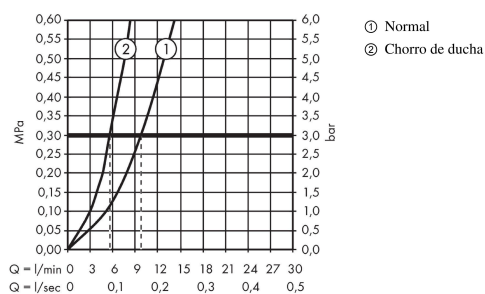

Tecnología

Ilustración del producto

Dibujo a escala

Diagrama de flujo

Focus M41

Mezclador monomando de cocina 240, ducha extraíble, 2jet, sBox

Acabado: cromo ref.: 73880000

Vista despiezada