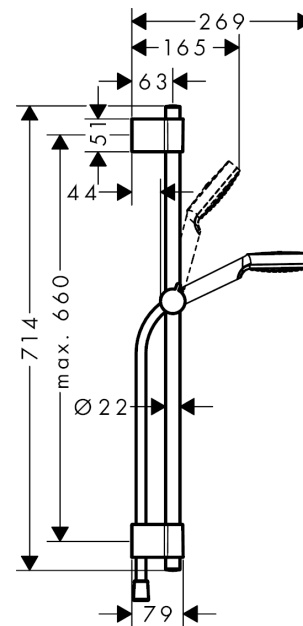

Crometta

Set de ducha Vario con barra de ducha 72 cm

Acabado: **blanco/cromo** ref.: **27353400**

Descripción

Características

- Consiste en: teleducha, barra de ducha, flexo de ducha, soporte deslizante
- Cabezal Ø 100 mm
- Tipo de chorro: Rain, IntenseRain
- Caudal 14 l/min aprox. a 3 bar
- Soporte de pared variable
- 22 mm ancho de la barra de la ducha
- Barra de ducha con fijaciones regulables en altura, ideal para agujeros ya existentes en pared

Tecnología

Ilustración del producto

Dibujo a escala

Diagrama de flujo

Los valores de consumo han sido medidos en la práctica con los grifos correspondientes (termostato/mezclador/válvula empotrada).

Crometta
Set de ducha Vario con barra de ducha 72 cm
 Acabado: **blanco/cromo** ref.: **27353400**

Vista despiezada

Año de fabricación: >04/17

Crometta**Set de ducha Vario con barra de ducha 72 cm**Acabado: **blanco/cromo** ref.: **27353400****Lista de piezas de recambio**

Año de fabricación: >04/17

Posición	Descripción	ref.	CP	UE
1	Soporte	92976000	-	1
2	Embellecedor	92975000	-	1
3	Set de fijación	96179800	-	1
4	Cursor completo	92366000	-	1
5	Teleducha	26330400	-	1
6	Inserción de filtro	97708000	-	1
7	Flexo 1,60 m	28168000	-	1
8	Pieza desuplemento	92950000	-	1