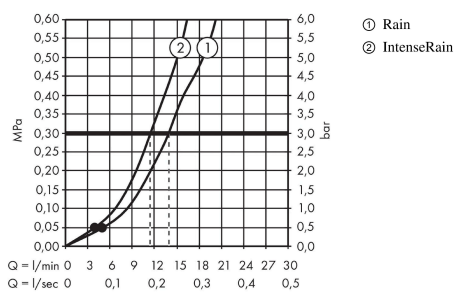

Crometta

Set de ducha Vario con barra de ducha 72 cm

Acabado: **blanco/cromo** ref.: **27353400**

Descripción

Características

- Consiste en: teleducha, barra de ducha, flexo de ducha, soporte deslizante
- Cabezal Ø 100 mm
- Tipo de chorro: Rain, IntenseRain
- Caudal 14 l/min aprox. a 3 bar
- Soporte de pared variable
- 22 mm ancho de la barra de la ducha
- Barra de ducha con fijaciones regulables en altura, ideal para agujeros ya existentes en pared

Tecnología

Ilustración del producto

Dibujo a escala

Diagrama de flujo

Los valores de consumo han sido medidos en la práctica con los grifos correspondientes (termostato/mezclador/válvula empotrada).

Crometta
Set de ducha Vario con barra de ducha 72 cm
 Acabado: **blanco/cromo** ref.: **27353400**

Vista despiezada

Año de fabricación: >04/17

Crometta**Set de ducha Vario con barra de ducha 72 cm**Acabado: **blanco/cromo** ref.: **27353400****Lista de piezas de recambio**

Año de fabricación: >04/17

Posición	Descripción	ref.	CP	UE
1	Soporte	92976000	-	1
2	Embellecedor	92975000	-	1
3	Set de fijación	96179800	-	1
4	Cursor completo	92366000	-	1
5	Teleducha	26330400	-	1
6	Inserción de filtro	97708000	-	1
7	Flexo 1,60 m	28168000	-	1
8	Pieza desuplemento	92950000	-	1