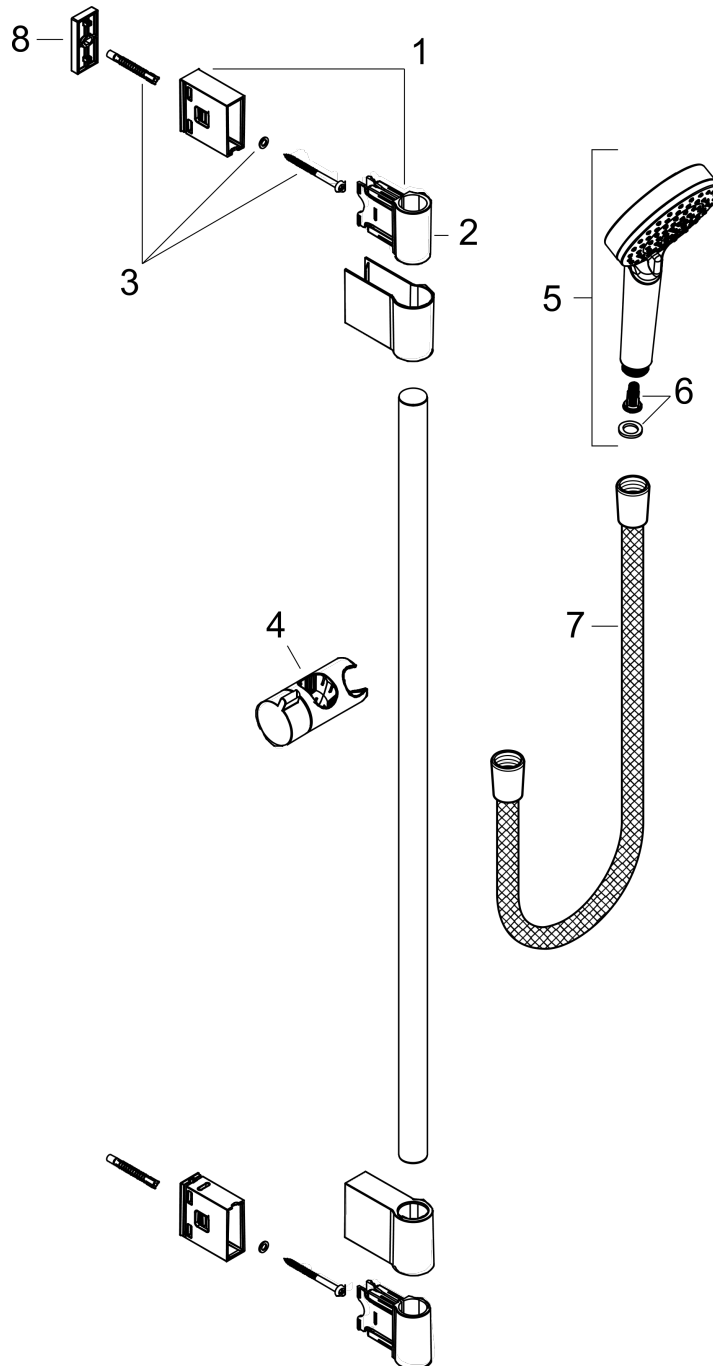

Crometta

Set de ducha Vario con barra de ducha 72 cm

Acabado: **blanco/cromo** ref.: **27353400**

Descripción

Características

- Consiste en: teleducha, barra de ducha, flexo de ducha, soporte deslizante
- Cabezal Ø 100 mm
- Tipo de chorro: Rain, IntenseRain
- Caudal 14 l/min aprox. a 3 bar
- Soporte de pared variable
- 22 mm ancho de la barra de la ducha
- Barra de ducha con fijaciones regulables en altura, ideal para agujeros ya existentes en pared

Tecnología

Ilustración del producto

Dibujo a escala

Diagrama de flujo

Los valores de consumo han sido medidos en la práctica con los grifos correspondientes (termostato/mezclador/válvula empotrada).

Crometta
Set de ducha Vario con barra de ducha 72 cm
 Acabado: **blanco/cromo** ref.: **27353400**

Vista despiezada

Año de fabricación: >04/17

Crometta**Set de ducha Vario con barra de ducha 72 cm**Acabado: **blanco/cromo** ref.: **27353400****Lista de piezas de recambio**

Año de fabricación: >04/17

Posición	Descripción	ref.	CP	UE
1	Soporte	92976000	-	1
2	Embellecedor	92975000	-	1
3	Set de fijación	96179800	-	1
4	Cursor completo	92366000	-	1
5	Teleducha	26330400	-	1
6	Inserción de filtro	97708000	-	1
7	Flexo 1,60 m	28168000	-	1
8	Pieza desuplemento	92950000	-	1