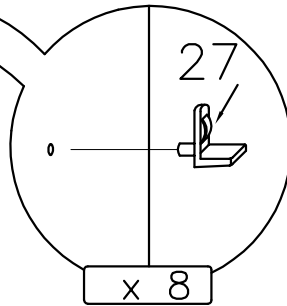

Montageanleitung

DE

MADERA

AM-SHL-652-00

1.

420

Schrauben und Dübel gehören nicht mit zum Lieferumfang.
Bitte verwenden Sie nur Produkte die für die Beschaffenheit der jeweiligen Wand geeignet sind.

2.