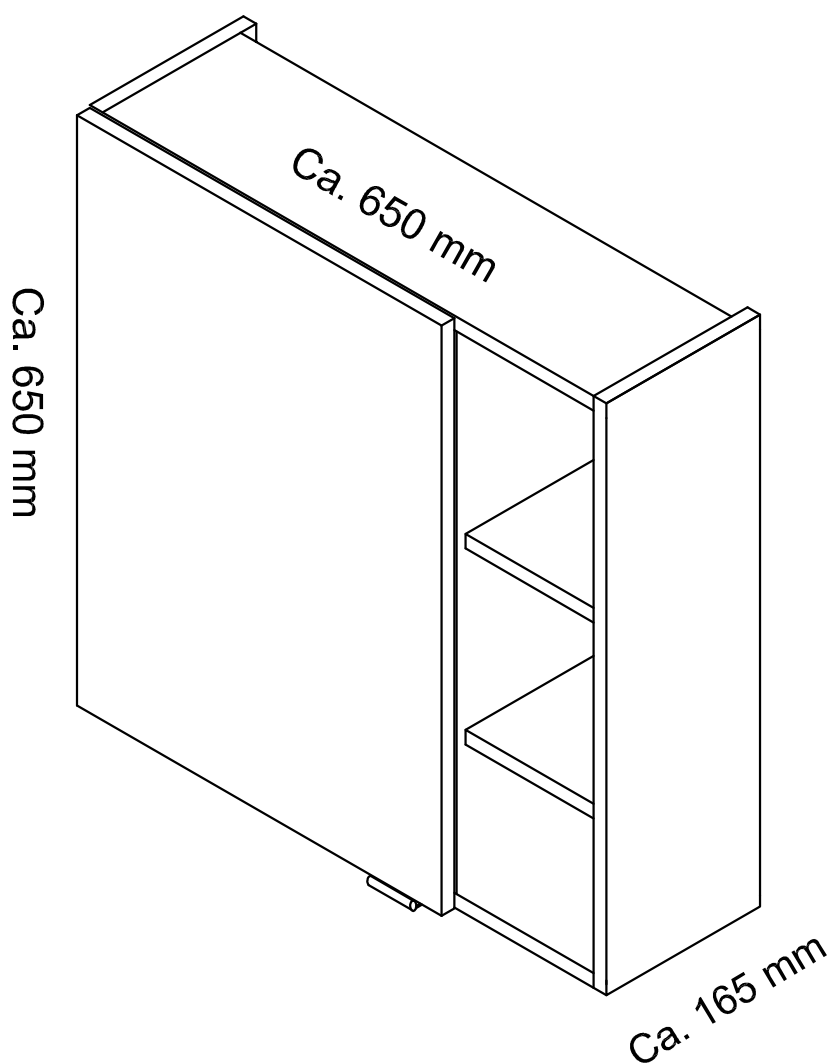

Montageanleitung

DE

MADERA

AM-SHL-652-00

1.

420

Schrauben und Dübel gehören nicht mit zum Lieferumfang.
Bitte verwenden Sie nur Produkte die für die Beschaffenheit der jeweiligen Wand geeignet sind.

2.