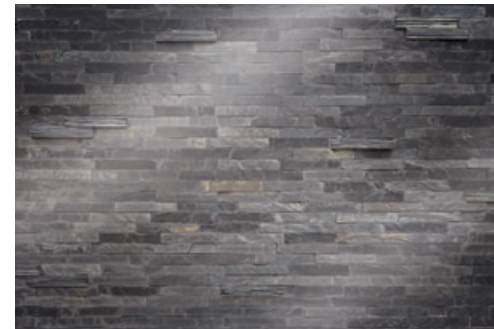

Beständige Qualität

Limestone
Bestellprodukt auf Anfrage* 60x40 cm
Bestellprodukt auf Anfrage* 80x40 cm

Rocky Wall online bestellbar
Prod.Nr. 25399215* 60x40 cm
Prod.Nr. 25396252* 80x40 cm

Stonehenge online bestellbar
Prod.Nr. 25401031* 60x40 cm
Prod.Nr. 25393891* 80x40 cm