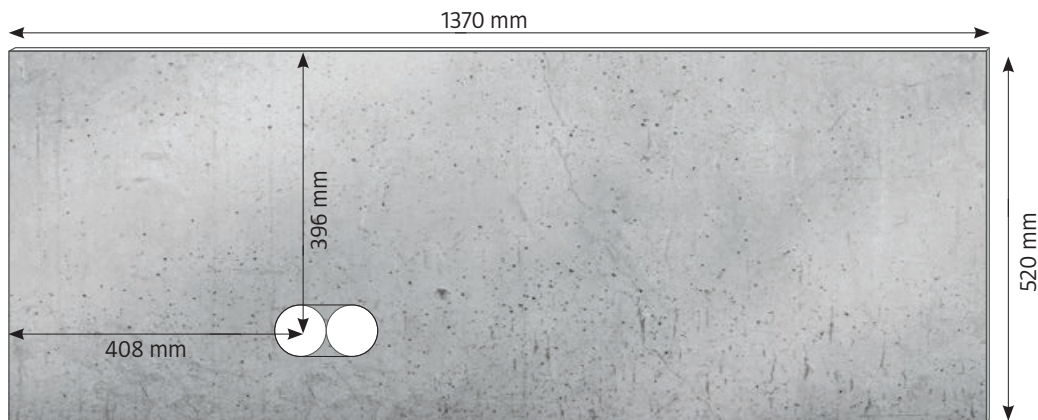

Unsere Empfehlung

Perfekt für LED-Licht

Bitte Hinweise des Herstellers beachten

ab €

329,-

Maximalmaß 1 m x 2 m x 6 mm

BEISPIEL

INDIVIDUELL ANPASSBAR