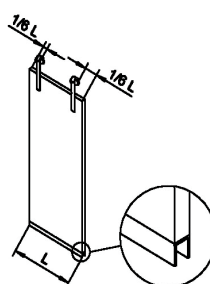

Flachstahl-Länge: 1,85m (50x10mm)
inkl. 3 Wandhaltern
Prod.-Nr. 23073601

Der Flachstahl in 1,85m
Länge (50x10mm) ist
nur online verfügbar.
Produkt-Nr. 23073601

Gussrollen

Produkt-Nr.: 22387293 1 x Gussrolle mit Bügel \varnothing 60 mm

Produkt-Nr.: 22387327 1 x Gussrolle mit Bügel \varnothing 105 mm

Produkt-Nr.: 22387336 1 x Gussrolle mit Bügel \varnothing 120 mm

Produkt-Nr.: 22387363 1 x Gussrolle ohne Bügel \varnothing 90 mm

Produkt-Nr.: 22387372 1 x Gussrolle ohne Bügel \varnothing 105 mm

Produkt-Nr.: 22387381 1 x Gussrolle ohne Bügel \varnothing 120 mm

So wird's gemacht:

1.

2.

3.

4.

5.

6.