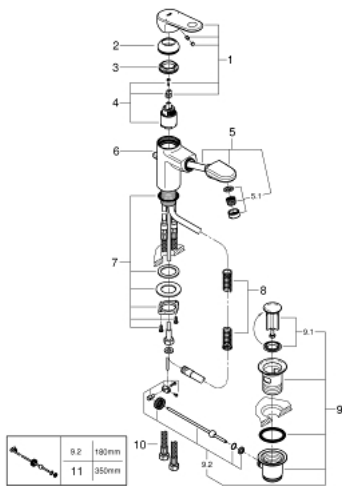

## 33 155 002 EUROPLUS EINHAND-WASCHTISCHBATTERIE, DN 15 S-SIZE

### PRODUKTBESCHREIBUNG

- Einlochmontage
- GROHE SilkMove 35 mm Keramikkartusche
- variabel einstellbare Mengenbegrenzung
- **mit Temperaturbegrenzer**
- GROHE StarLight Oberfläche
- Schnell-Montage-System
- **herausziehbarer Auslauf mit SpeedClean Mousseur**
- integrierter Rückflussverhinderer
- **Zugstangen-Ablaufgarnitur 1 1/4"**
- flexible Anschlusschläuche

Pure Freude  
an Wasser

33 155 002 **EUROPLUS EINHAND-WASCHTISCHBATTERIE, DN 15**  
**S-SIZE**

33 155 002 **EUROPLUS EINHAND-WASCHTISCHBATTERIE, DN 15**  
**S-SIZE**

**ERSATZTEILE**

- 1: Hebel (Bestell-Nr. 46647000)
- 2: Kappe (Bestell-Nr. 46492000)
- 3: Verschraubung (Bestell-Nr. 46460000)
- 4: Kartusche (Bestell-Nr. 46374000)
- 5: Auslaufbrause (Bestell-Nr. 46674000)
- 5.1: Strahlregler (Bestell-Nr. 64447000)
- 6: Zugstange (Bestell-Nr. 64304000)
- 7: Gegenverschraubung (Bestell-Nr. 46078000)
- 8: Rückholfeder (Bestell-Nr. 07239000)
- 9: Ablaufgarnitur 1 1/4" (Bestell-Nr. 28910000)
- 9.1: Stopfen (Bestell-Nr. 07182000)
- 9.2: Exzenterstange (Bestell-Nr. 07052000)
- 10: Druckschlauch (Bestell-Nr. 46255000)
- 11: Exzenterstange (Bestell-Nr. 07341000)\*