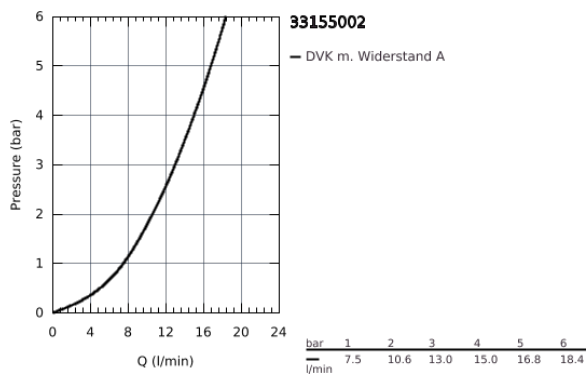

## 33 155 002 EUROPLUS EINHAND-WASCHTISCHBATTERIE, DN 15 S-SIZE

### PRODUKTBESCHREIBUNG

- Einlochmontage
- GROHE SilkMove 35 mm Keramikkartusche
- variabel einstellbare Mengenbegrenzung
- **mit Temperaturbegrenzer**
- GROHE StarLight Oberfläche
- Schnell-Montage-System
- **herausziehbarer Auslauf mit SpeedClean Mousseur**
- integrierter Rückflussverhinderer
- **Zugstangen-Ablaufgarnitur 1 1/4"**
- flexible Anschlusschläuche