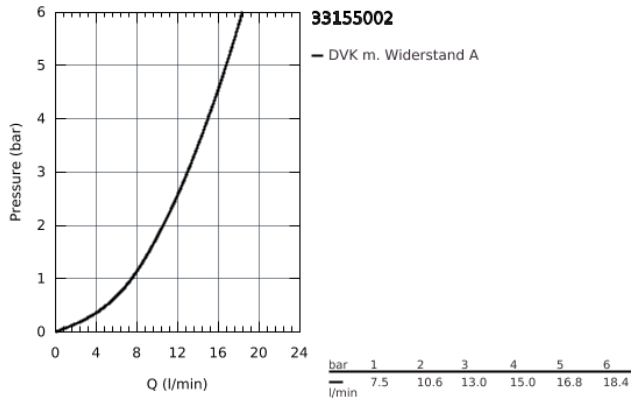

Pure Freude
an Wasser

33 155 002 **EUROPLUS EINHAND-WASCHTISCHBATTERIE, DN 15**
S-SIZE