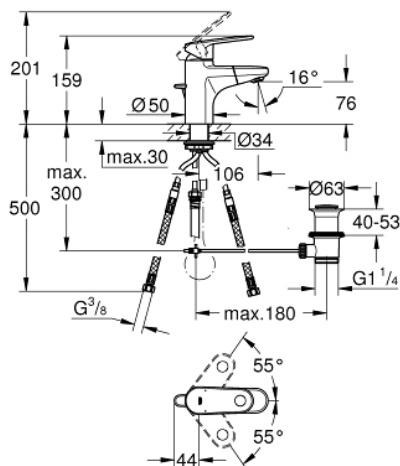

## 33 155 002 EUROPLUS EINHAND-WASCHTISCHBATTERIE, DN 15 S-SIZE

### PRODUKTBESCHREIBUNG

- Einlochmontage
- GROHE SilkMove 35 mm Keramikkartusche
- variabel einstellbare Mengenbegrenzung
- **mit Temperaturbegrenzer**
- GROHE StarLight Oberfläche
- Schnell-Montage-System
- **herausziehbarer Auslauf mit SpeedClean Mousseur**
- integrierter Rückflussverhinderer
- **Zugstangen-Ablaufgarnitur 1 1/4"**
- flexible Anschlusschläuche

Pure Freude  
an Wasser

33 155 002 **EUROPLUS EINHAND-WASCHTISCHBATTERIE, DN 15**  
**S-SIZE**

33 155 002 **EUROPLUS EINHAND-WASCHTISCHBATTERIE, DN 15**  
**S-SIZE**

**ERSATZTEILE**

- 1: Hebel (Bestell-Nr. 46647000)
- 2: Kappe (Bestell-Nr. 46492000)
- 3: Verschraubung (Bestell-Nr. 46460000)
- 4: Kartusche (Bestell-Nr. 46374000)
- 5: Auslaufbrause (Bestell-Nr. 46674000)
- 5.1: Strahlregler (Bestell-Nr. 64447000)
- 6: Zugstange (Bestell-Nr. 64304000)
- 7: Gegenverschraubung (Bestell-Nr. 46078000)
- 8: Rückholfeder (Bestell-Nr. 07239000)
- 9: Ablaufgarnitur 1 1/4" (Bestell-Nr. 28910000)
- 9.1: Stopfen (Bestell-Nr. 07182000)
- 9.2: Exzenterstange (Bestell-Nr. 07052000)
- 10: Druckschlauch (Bestell-Nr. 46255000)
- 11: Exzenterstange (Bestell-Nr. 07341000)\*