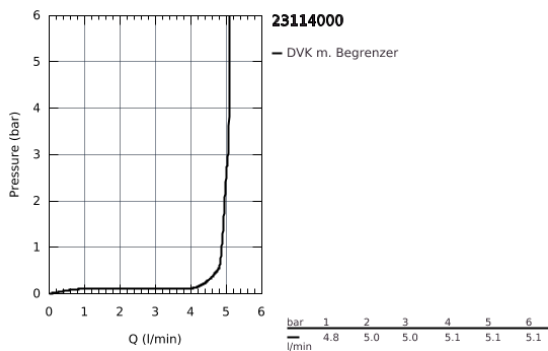

## 23 114 000 ALLURE BRILLIANT EINHAND-WASCHTISCHBATTERIE, DN 15 XL-SIZE

### PRODUKTBESCHREIBUNG

- Einlochmontage
- für freistehende Waschsüsseln
- GROHE SilkMove 28 mm Keramikkartusche
- **mit Temperaturbegrenzer**
- GROHE StarLight Oberfläche
- **GROHE EcoJoy 5,0 l/min. Durchflusskonstanthalter**
- **GROHE FastFixation** Schnellbefestigungssystem
- Auslauf mit integriertem Mousseur
- **glatter Körper**
- flexible Anschlussschlauche