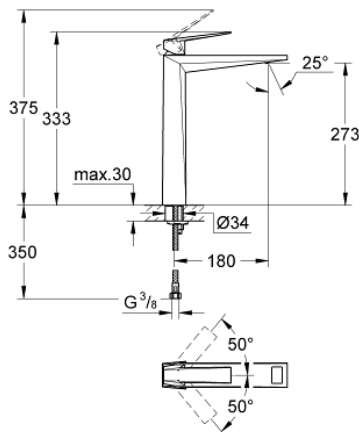

## 23 114 000 ALLURE BRILLIANT EINHAND-WASCHTISCHBATTERIE, DN 15 XL-SIZE

### PRODUKTBESCHREIBUNG

- Einlochmontage
- für freistehende Waschsüsseln
- GROHE SilkMove 28 mm Keramikkartusche
- **mit Temperaturbegrenzer**
- GROHE StarLight Oberfläche
- **GROHE EcoJoy 5,0 l/min. Durchflusskonstanthalter**
- **GROHE FastFixation** Schnellbefestigungssystem
- Auslauf mit integriertem Mousseur
- **glatter Körper**
- flexible Anschlussschlauche

23 114 000 **ALLURE BRILLIANT EINHAND-WASCHTISCHBATTERIE, DN 15  
XL-SIZE**

**ERSATZTEILE**

- 1: Hebel (Bestell-Nr. 46793000)
- 2: Kartusche (Bestell-Nr. 46580000)
- 3: Befestigungsring (Bestell-Nr. 46715000)
- 4: Wasserführung (Bestell-Nr. 46794000)
- 5: Gegenverschraubung (Bestell-Nr. 46249000)
- 6: Montageschlüssel (Bestell-Nr. 19017000)\*