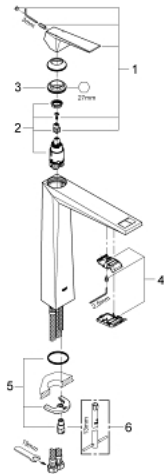

## 23 114 000 ALLURE BRILLIANT EINHAND-WASCHTISCHBATTERIE, DN 15 XL-SIZE

### PRODUKTBESCHREIBUNG

- Einlochmontage
- für freistehende Waschsüsseln
- GROHE SilkMove 28 mm Keramikkartusche
- **mit Temperaturbegrenzer**
- GROHE StarLight Oberfläche
- **GROHE EcoJoy 5,0 l/min. Durchflusskonstanthalter**
- **GROHE FastFixation** Schnellbefestigungssystem
- Auslauf mit integriertem Mousseur
- **glatter Körper**
- flexible Anschlussschlauche

23 114 000 **ALLURE BRILLIANT EINHAND-WASCHTISCHBATTERIE, DN 15  
XL-SIZE**

**ERSATZTEILE**

- 1: Hebel (Bestell-Nr. 46793000)
- 2: Kartusche (Bestell-Nr. 46580000)
- 3: Befestigungsring (Bestell-Nr. 46715000)
- 4: Wasserführung (Bestell-Nr. 46794000)
- 5: Gegenverschraubung (Bestell-Nr. 46249000)
- 6: Montageschlüssel (Bestell-Nr. 19017000)\*