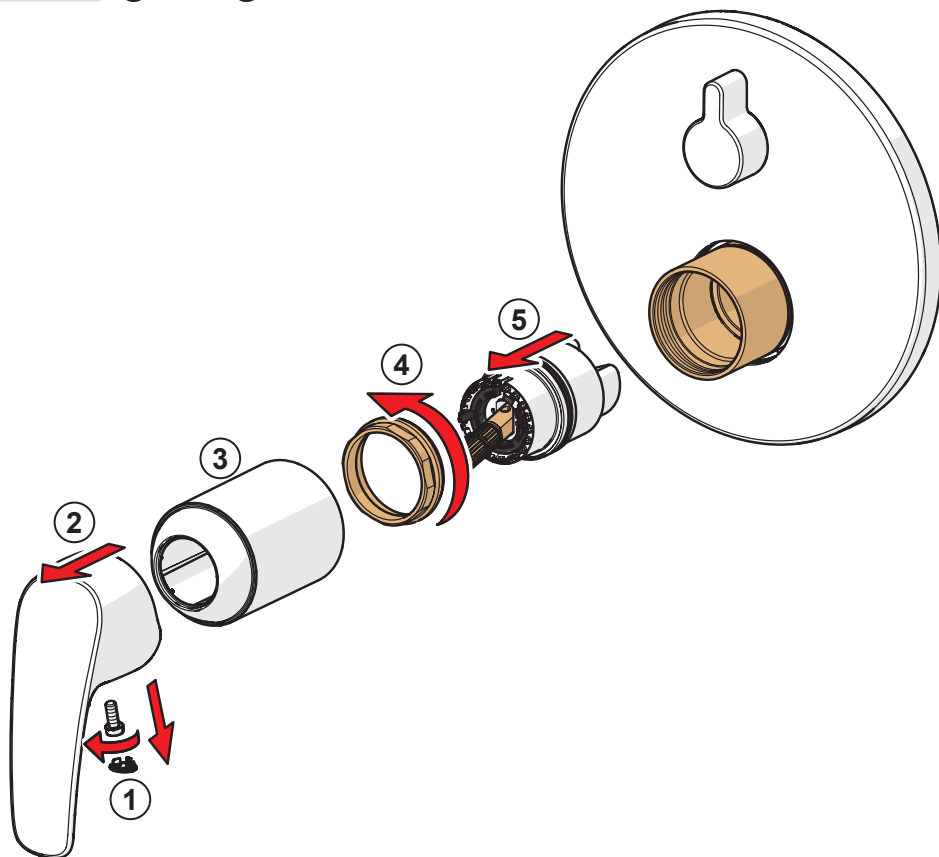

IT Montaggio della cartuccia

NL Vervangen van het keramische binnenwerk

NO Skifting av kassett

PL Wymiana modułu sterującego

PT Substituição do cartucho

RU Замена регулировочного блока

SE Byte av kassett

SK Výměna kartuše