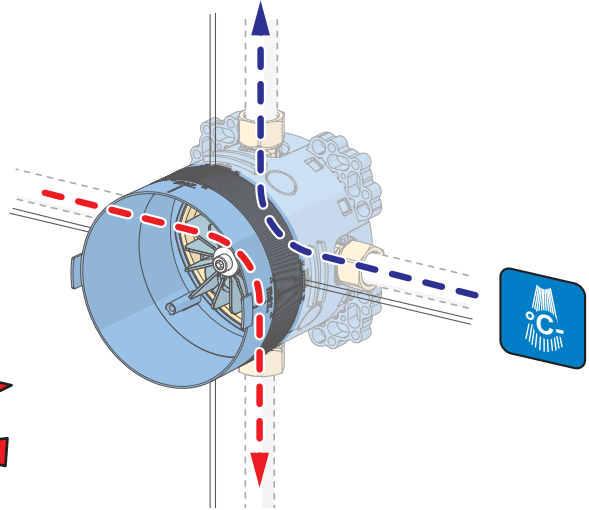

RU Промывка

SE Renspolning

SK Vypláchnutie

EN 1717
EN 806-5

90°

59 914 185

Rinsing tube

Installation