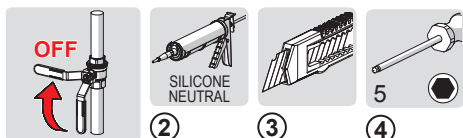

Installation

CZ Montáž
DE Montage
DK Installation
ES Montaje

FI Asennus
FR Installation
GR Συναρμολόγηση
HU Szerelés

IT Montaggio
NL Installatie
NO Montering
PL Instalacja

PT Instruções
RU Установка
SE Installation
SK Inštalácia

<http://movie.hansa.com/blbx_assembly>