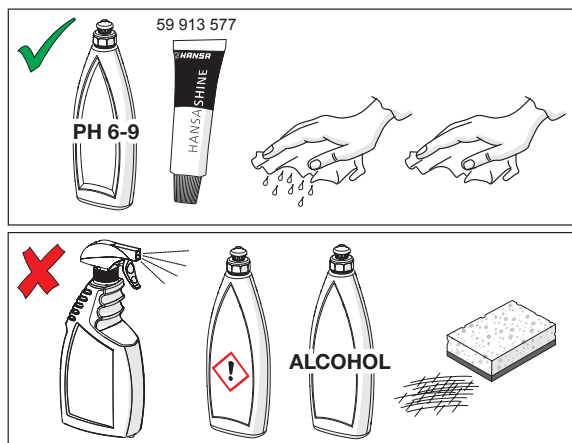

Cleaning the faucet

CZ Čištění baterie

DE Reinigung der Armatur

DK Rengøring af armaturet

ES Limpieza de la grifería

FI Puhdistus

FR Nettoyage du robinet

GR Καθαρισμός του βρύση

HU Takarítás a csapot

IT Pulizia della rubinetteria

NL Reinigen van de kraan

NO Rengjøring av kranen

PL Czystczenie baterii

PT Limpeza da torneira

RU Чистка смесителя

SE Rengöring av blandarna

SK Čistenie vodovodnej batérie