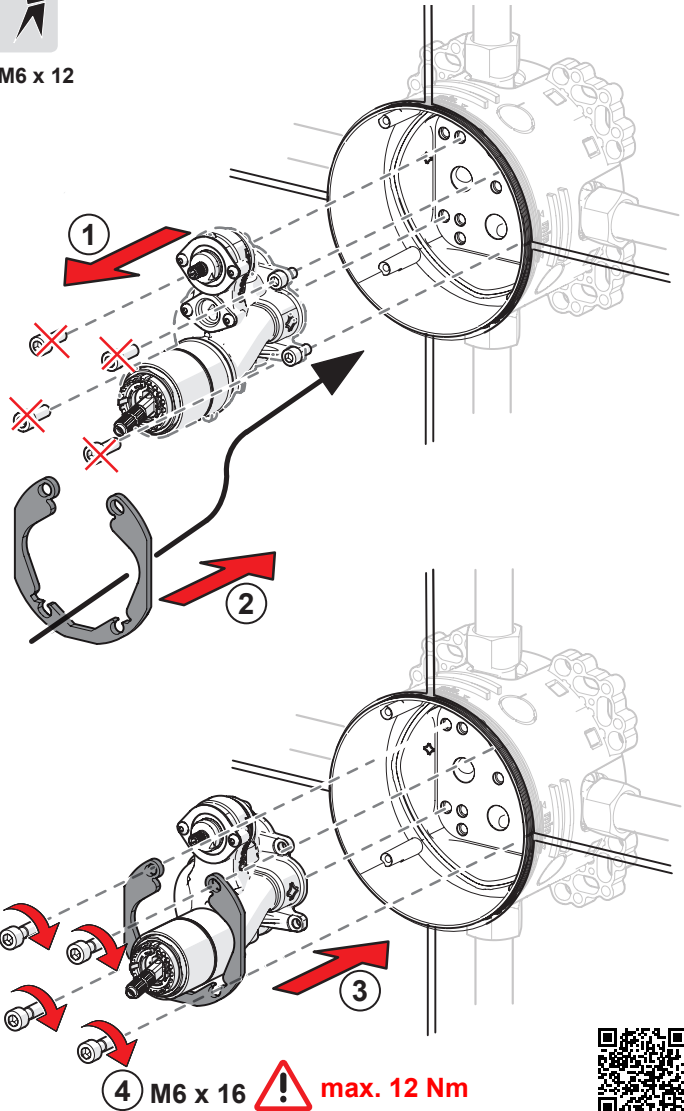

RU Запасные части

SE Reservdelar

SK Náhradné diely

59 914 186

max $\pm 3.5^\circ$

Bluetune kit

④ M6 x 16 max. 12 Nm

http://movie.hansa.com/blbx_trb1shoot_angle