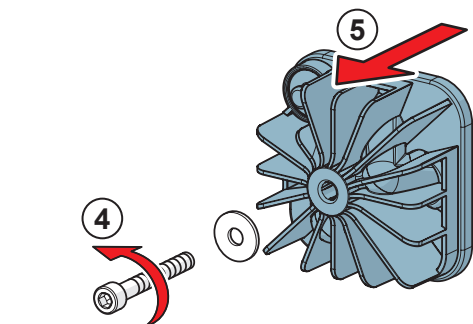

Installation

CZ Montáž
DE Montage
DK Installation
ES Montaje

FI Asennus
FR Installation
GR Συναρμολόγηση
HU Szerelés

IT Montaggio
NL Installatie
NO Montering
PL Instalacja

PT Instruções
RU Установка
SE Installation
SK Inštalácia

<http://movie.hansa.com/blbx_assembly>