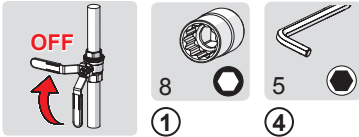

PL Części zamienne

SK Náhradné diely

ES Piezas de recambio

IT Pezzi di ricambio

PT Peças de reposição

59 914 182

15 mm (max. 30 mm)

Extension set