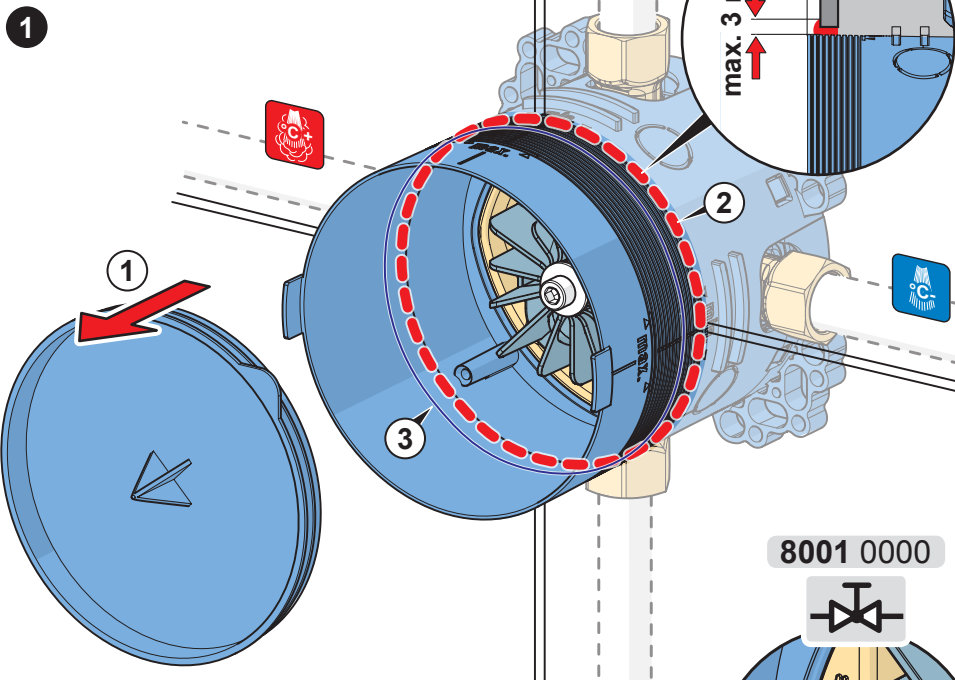

Installation

CZ Montáž
DE Montage
DK Installation
ES Montaje

FI Asennus
FR Installation
GR Συναρμολόγηση
HU Szerelés

IT Montaggio
NL Installatie
NO Montering
PL Instalacja

PT Instruções
RU Установка
SE Installation
SK Inštalácia

<http://movie.hansa.com/blbx_assembly>