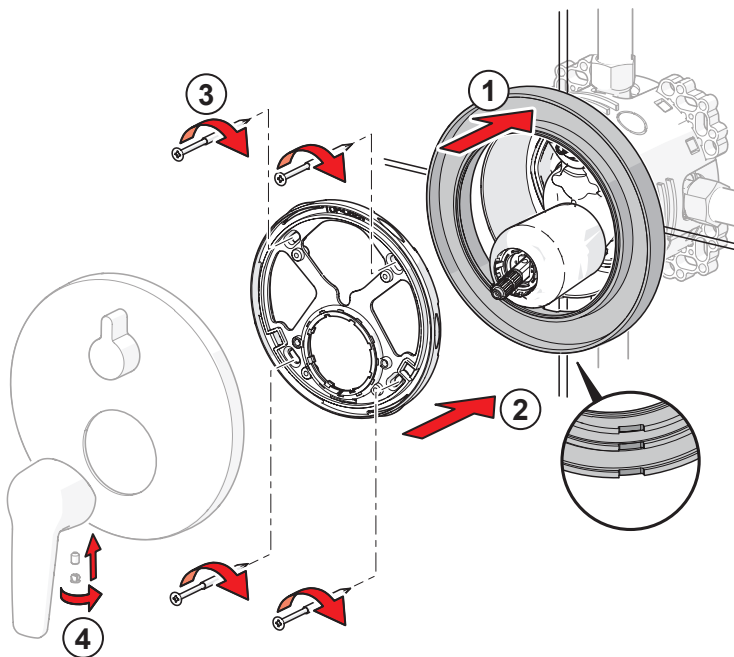

Spare parts

CZ Náhradní díly

DE Ersatzteile

DK Reservedele

ES Piezas de recambio

FI Varaosat

FR Pièces détachées

HU Alkatrészek

IT Pezzi di ricambio

NL Reserveonderdelen

NO Reservedeler

PL Części zamienne

PT Peças de reposição

RU Запасные части

SE Reservdelar

SK Náhradné diely

③

④