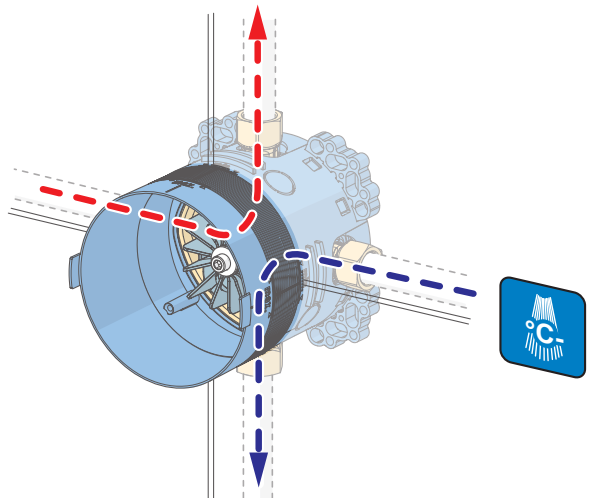

RU Промывка

SE Renspolning

SK Vypláchnutie

EN 1717
EN 806-5

90°

59 914 185

Rinsing tube

Installation