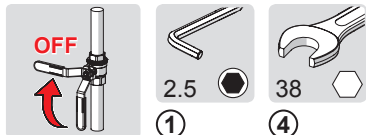

IT Montaggio della cartuccia

NL Vervangen van het keramische binnenwerk

NO Skifting av kassett

PL Wymiana modułu sterującego

PT Substituição do cartucho

RU Замена регулировочного блока

SE Byte av kassett

SK Výměna kartuše