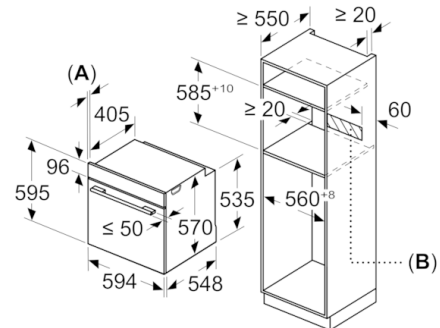

Datos técnicos

Color del frontal :	Blanco
Tipo de construcción :	Integrable
Sistema de limpieza :	Pirolítico
Dimensiones de instalación necesarias (H x W x D) :	585-595 x 560-568 x 550
Dimensiones de instalación necesarias (H x W x D) :	595 x 594 x 548
Medidas del producto embalado (mm) :	675 x 690 x 660
Material del panel de mandos :	Cristal
Material de la puerta :	vidrio
Peso neto (kg) :	38,325
Volúmen útil (de la cavidad) :	71
Metodo de cocción :	Aire caliente suave, Cocción suave, Descongelar, Función Pizza, Grill de amplia superficie, Hornear, Mantener caliente, Turbogrill, Turbohornear 3D
Material de la cavidad :	Other
Regulación de temperatura :	Electrónica
Número de luces interiores :	1
Certificaciones de homologación :	CE, VDE
Longitud del cable de alimentación eléctrica (cm) :	120
Código EAN :	4242005178186
Número de cavidades - (2010/30/CE) :	1
Clase de eficiencia energética (2010/30/EC) :	A
Consumo de energía por ciclo convencional (2010/30/EC) :	0,99
Energy consumption per cycle forced air convection (2010/30/EC) :	0,81
Índice de eficiencia energética (2010/30/CE) :	95,3
Potencia de conexión (W) :	3600
Intensidad corriente eléctrica (A) :	16
Tensión (V) :	220-240
Frecuencia (Hz) :	50; 60
Tipo de clavija :	Schuko con conexión a tierra

Serie | 6, Horno, 60 x 60 cm, Blanco
HBG5780W6

Dimensiones en mm

Dimensiones en mm

Montaje con una placa.

Dimensiones en mm

Dimensiones en mm

A: 19,5 mm
B: Espacio para la conexión del aparato 320 x 115 mm