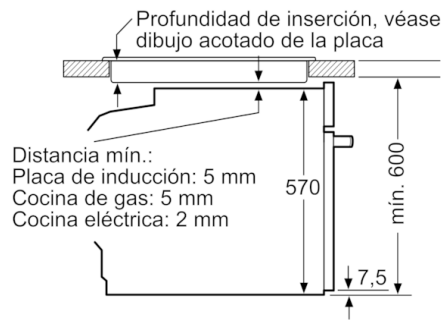

Datos técnicos

Color del frontal :	Blanco
Tipo de construcción :	Integrable
Sistema de limpieza :	Pirolítico
Dimensiones de instalación necesarias (H x W x D) :	585-595 x 560-568 x 550
Dimensiones de instalación necesarias (H x W x D) :	595 x 594 x 548
Medidas del producto embalado (mm) :	675 x 690 x 660
Material del panel de mandos :	Cristal
Material de la puerta :	vidrio
Peso neto (kg) :	38,325
Volúmen útil (de la cavidad) :	71
Metodo de cocción :	Aire caliente suave, Cocción suave, Descongelar, Función Pizza, Grill de amplia superficie, Hornear, Mantener caliente, Turbogrill, Turbohornear 3D
Material de la cavidad :	Other
Regulación de temperatura :	Electrónica
Número de luces interiores :	1
Certificaciones de homologación :	CE, VDE
Longitud del cable de alimentación eléctrica (cm) :	120
Código EAN :	4242005178186
Número de cavidades - (2010/30/CE) :	1
Clase de eficiencia energética (2010/30/EC) :	A
Consumo de energía por ciclo convencional (2010/30/EC) :	0,99
Energy consumption per cycle forced air convection (2010/30/EC) :	0,81
Índice de eficiencia energética (2010/30/CE) :	95,3
Potencia de conexión (W) :	3600
Intensidad corriente eléctrica (A) :	16
Tensión (V) :	220-240
Frecuencia (Hz) :	50; 60
Tipo de clavija :	Schuko con conexión a tierra

Serie | 6, Horno, 60 x 60 cm, Blanco
HBG5780W6

Dimensiones en mm

Dimensiones en mm

Montaje con una placa.

Dimensiones en mm

Dimensiones en mm

A: 19,5 mm
B: Espacio para la conexión del aparato 320 x 115 mm