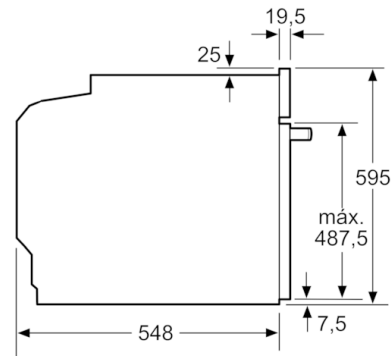

Datos técnicos

Color del frontal :	Blanco
Tipo de construcción :	Integrable
Sistema de limpieza :	Pirolítico
Dimensiones de instalación necesarias (H x W x D) :	585-595 x 560-568 x 550
Dimensiones de instalación necesarias (H x W x D) :	595 x 594 x 548
Medidas del producto embalado (mm) :	675 x 690 x 660
Material del panel de mandos :	Cristal
Material de la puerta :	vidrio
Peso neto (kg) :	38,325
Volúmen útil (de la cavidad) :	71
Metodo de cocción :	Aire caliente suave, Cocción suave, Descongelar, Función Pizza, Grill de amplia superficie, Hornear, Mantener caliente, Turbogrill, Turbohornear 3D
Material de la cavidad :	Other
Regulación de temperatura :	Electrónica
Número de luces interiores :	1
Certificaciones de homologación :	CE, VDE
Longitud del cable de alimentación eléctrica (cm) :	120
Código EAN :	4242005178186
Número de cavidades - (2010/30/CE) :	1
Clase de eficiencia energética (2010/30/EC) :	A
Consumo de energía por ciclo convencional (2010/30/EC) :	0,99
Energy consumption per cycle forced air convection (2010/30/EC) :	0,81
Índice de eficiencia energética (2010/30/CE) :	95,3
Potencia de conexión (W) :	3600
Intensidad corriente eléctrica (A) :	16
Tensión (V) :	220-240
Frecuencia (Hz) :	50; 60
Tipo de clavija :	Schuko con conexión a tierra

Serie | 6, Horno, 60 x 60 cm, Blanco
HBG5780W6

Dimensiones en mm

Dimensiones en mm

Montaje con una placa.

Dimensiones en mm

Dimensiones en mm

A: 19,5 mm
B: Espacio para la conexión del aparato 320 x 115 mm