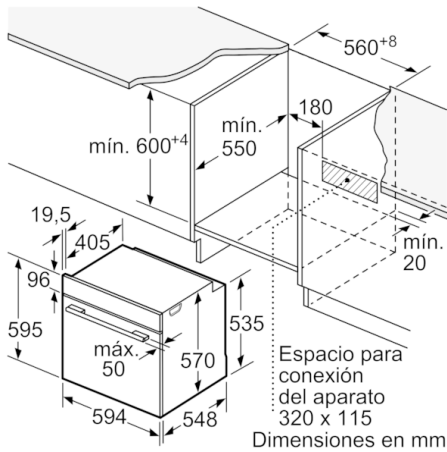

Datos técnicos

Color del frontal :	Blanco
Tipo de construcción :	Integrable
Sistema de limpieza :	Pirolítico
Dimensiones de instalación necesarias (H x W x D) :	585-595 x 560-568 x 550
Dimensiones de instalación necesarias (H x W x D) :	595 x 594 x 548
Medidas del producto embalado (mm) :	675 x 690 x 660
Material del panel de mandos :	Cristal
Material de la puerta :	vidrio
Peso neto (kg) :	38,325
Volúmen útil (de la cavidad) :	71
Metodo de cocción :	Aire caliente suave, Cocción suave, Descongelar, Función Pizza, Grill de amplia superficie, Hornear, Mantener caliente, Turbogrill, Turbohornear 3D
Material de la cavidad :	Other
Regulación de temperatura :	Electrónica
Número de luces interiores :	1
Certificaciones de homologación :	CE, VDE
Longitud del cable de alimentación eléctrica (cm) :	120
Código EAN :	4242005178186
Número de cavidades - (2010/30/CE) :	1
Clase de eficiencia energética (2010/30/EC) :	A
Consumo de energía por ciclo convencional (2010/30/EC) :	0,99
Energy consumption per cycle forced air convection (2010/30/EC) :	0,81
Índice de eficiencia energética (2010/30/CE) :	95,3
Potencia de conexión (W) :	3600
Intensidad corriente eléctrica (A) :	16
Tensión (V) :	220-240
Frecuencia (Hz) :	50; 60
Tipo de clavija :	Schuko con conexión a tierra

Serie | 6, Horno, 60 x 60 cm, Blanco
HBG5780W6

Dimensiones en mm

Dimensiones en mm

Montaje con una placa.

Dimensiones en mm

Dimensiones en mm

A: 19,5 mm
B: Espacio para la conexión del aparato 320 x 115 mm