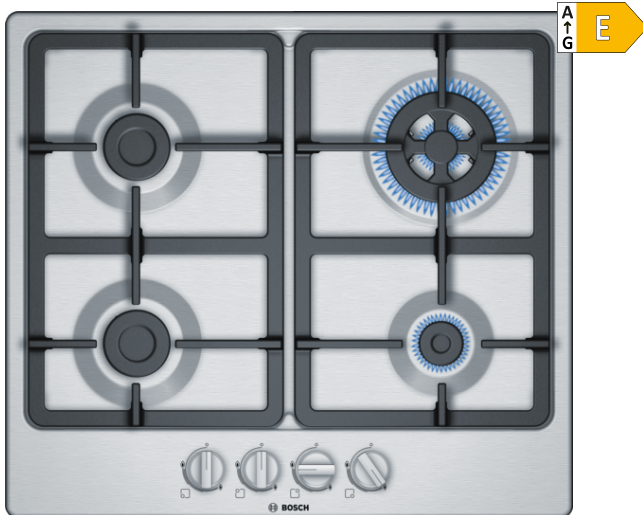

**Serie | 4, Placa de gas, 60 cm, Acero
PGH6B5B90**

**Mandos ergonómicos en la parte frontal
para un manejo fácil, sencillo y preciso.**

- **Quemador Wok:** para cocinar con una potencia de hasta 3,3 kW.
- Mandos ergonómicos para un manejo sencillo y preciso.
- Placa compatible con gas renovable biometano usando los inyectores para gas natural.

Datos técnicos

Familia de Producto :	Placa de gas con mandos
Tipo de construcción :	Integrable
Entrada de energía :	Gas
Número de posiciones que se pueden usar al mismo tiempo :	4
Tipo de dispositivos de regulación :	mandos en forma de espada
Dimensiones de instalación necesarias (H x W x D) :	45 x 560-562 x 480-492
Anchura del producto :	582
Dimensiones de instalación necesarias (H x W x D) :	45 x 582 x 520
Medidas del producto embalado (mm) :	141 x 651 x 578
Peso neto (kg) :	10,103
Peso bruto (kg) :	11,0
Indicador de calor residual :	No tiene
Ubicación del panel de mandos :	Frontal de placa de cocina
Material de la superficie básica :	Metallic
Color superficie superior :	Acero
Color del marco :	Acero
Certificaciones de homologación :	CE
Longitud del cable de alimentación eléctrica (cm) :	100
Código EAN :	4242005119301
Potencia de conexión eléctrica (W) :	1
Potencia de conexión de gas (W) :	7800
Intensidad corriente eléctrica (A) :	3
Tensión (V) :	220-240
Frecuencia (Hz) :	50; 60