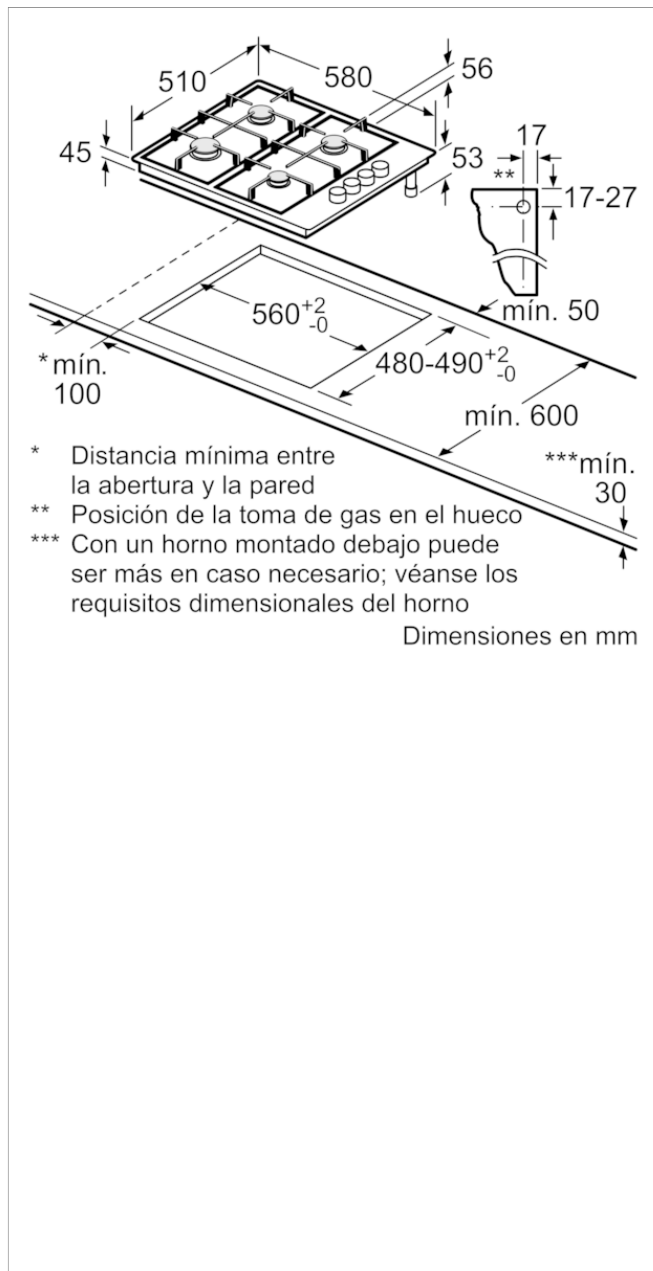

Placa de gas, 60 cm, Acero
3ETX464MB

3ETX464MB

- 4 quemadores de gas:
- - Delante derecha: auxiliar de hasta 1 kW
- - Detrás derecha: semi-rápido de hasta 1.7 kW
- - Delante izquierda: rápido de hasta 3 kW
- - Detrás izquierda: semi-rápido de hasta 1.7 kW
- Parrillas metálicas.
- Autoencendido integrado en los mandos
- Seguridad Gas Stop: incorpora un sistema electromecánico de corte de gas en caso de que la llama se apague accidentalmente
- Preparada para gas butano/biometano
- Inyectores de gas natural/biometano incluidos para este modelo. Si se precisa, se realizará la conversión por parte del Servicio al Cliente Balay

Accesorios incluidos

4242006248239

Placa de gas, 60 cm, Acero
3ETX464MB

Características

Familia de Producto: Placa de gas con mandos
 Tipo de construcción: Integrable
 Entrada de energía: Gas
 Número de posiciones que se pueden usar al mismo tiempo: 4
 Tipo de dispositivos de regulación: mandos en forma de espada
 Dimensiones de instalación necesarias (H x W x D): 45 x 560-562 x 480-492
 Anchura del producto: 580
 Dimensiones de instalación necesarias (H x W x D): 45 x 580 x 510
 Medidas del producto embalado (mm): 141 x 651 x 578
 Peso neto (kg): 6,095
 Peso bruto (kg): 7,0
 Indicador de calor residual: No tiene
 Ubicación del panel de mandos: Derecha
 Material de la superficie básica: Metallic
 Color superficie superior: Acero
 Color del marco: Acero
 Certificaciones de homologación: CE
 Longitud del cable de alimentación eléctrica (cm): 100
 Código EAN: 4242006248239
 Potencia de conexión eléctrica (W): 1
 Potencia de conexión de gas (W): 7400
 Intensidad corriente eléctrica (A): 3
 Tensión (V): 220-240
 Frecuencia (Hz): 60; 50