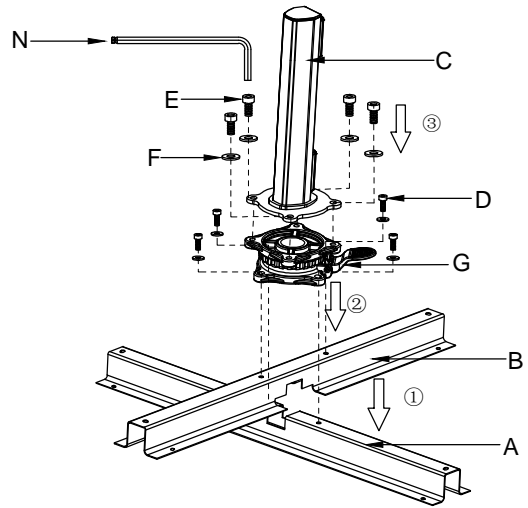

01:

02:

03:

04:

05:

06:

BAHAG AG
Gutenbergstr.21
68167 Mannheim
Germany

EAN:4024506652026