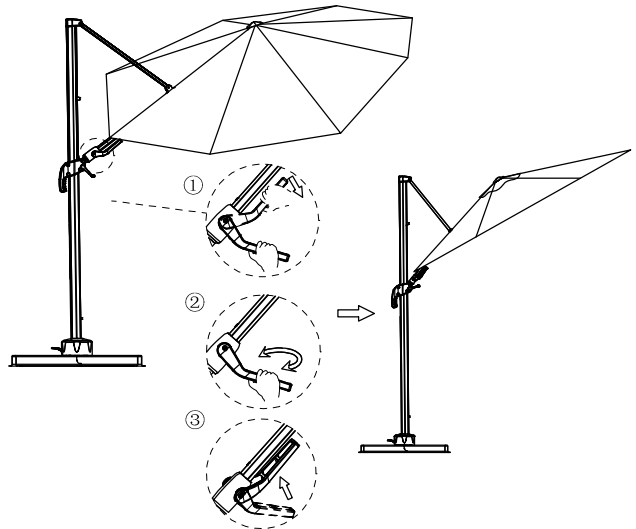

07:

08:

09:

10:

11:

12:

BAHAG AG
Gutenbergstr.21
68167 Mannheim
Germany

EAN:4024506652026