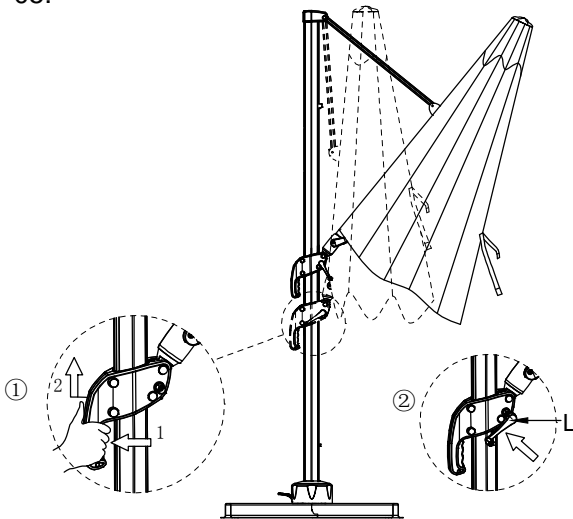

01:

02:

03:

04:

05:

06:

BAHAG AG
Gutenbergstr.21
68167 Mannheim
Germany

EAN:4024506652026