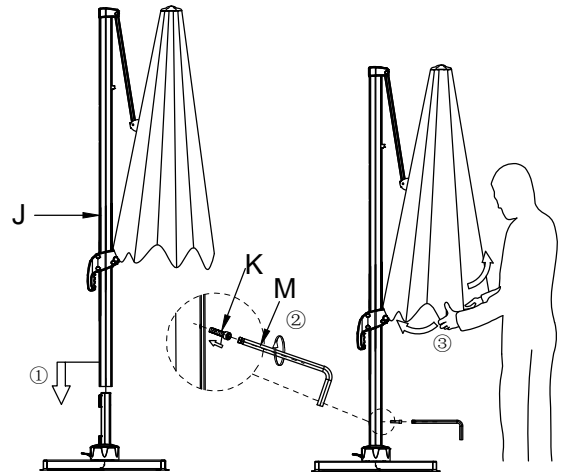

01:

02:

03:

04:

05:

06:

BAHAG AG
Gutenbergstr.21
68167 Mannheim
Germany

EAN:4024506652026