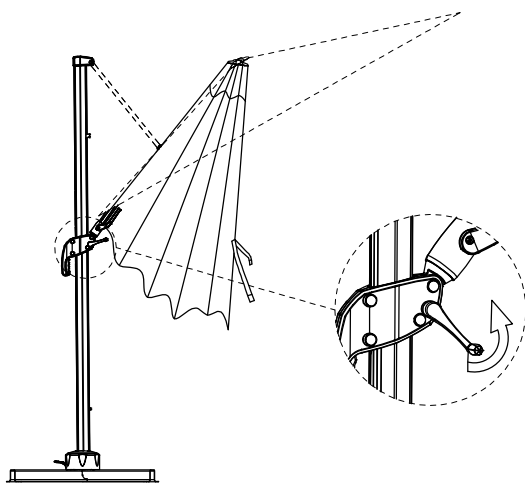

07:

08:

09:

10:

11:

12:

BAHAG AG
Gutenbergstr.21
68167 Mannheim
Germany

EAN:4024506652026