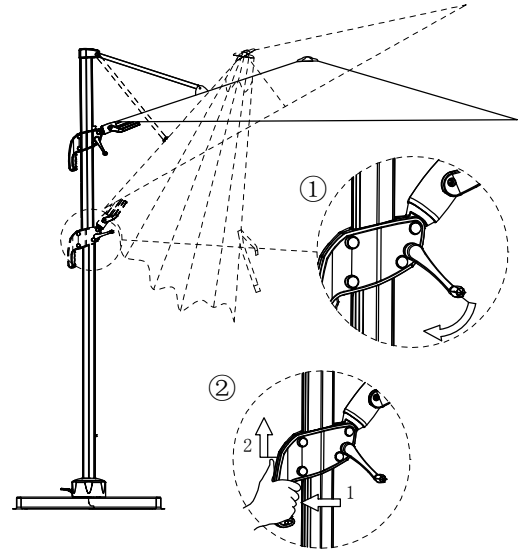

01:

02:

03:

04:

05:

06:

BAHAG AG
Gutenbergstr.21
68167 Mannheim
Germany

EAN:4024506652026