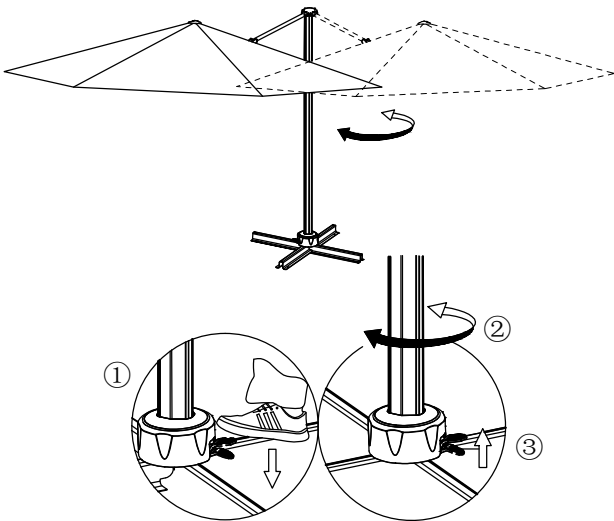

07:

08:

09:

10:

11:

12:

BAHAG AG
Gutenbergstr.21
68167 Mannheim
Germany

EAN:4024506652026