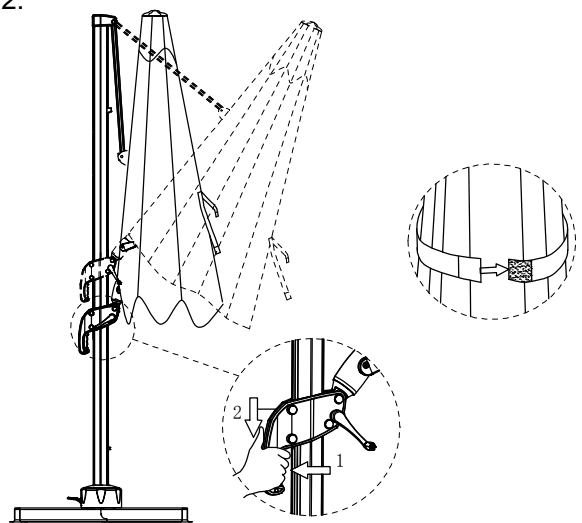

07:

08:

09:

10:

11:

12:

BAHAG AG
Gutenbergstr.21
68167 Mannheim
Germany

EAN:4024506652026