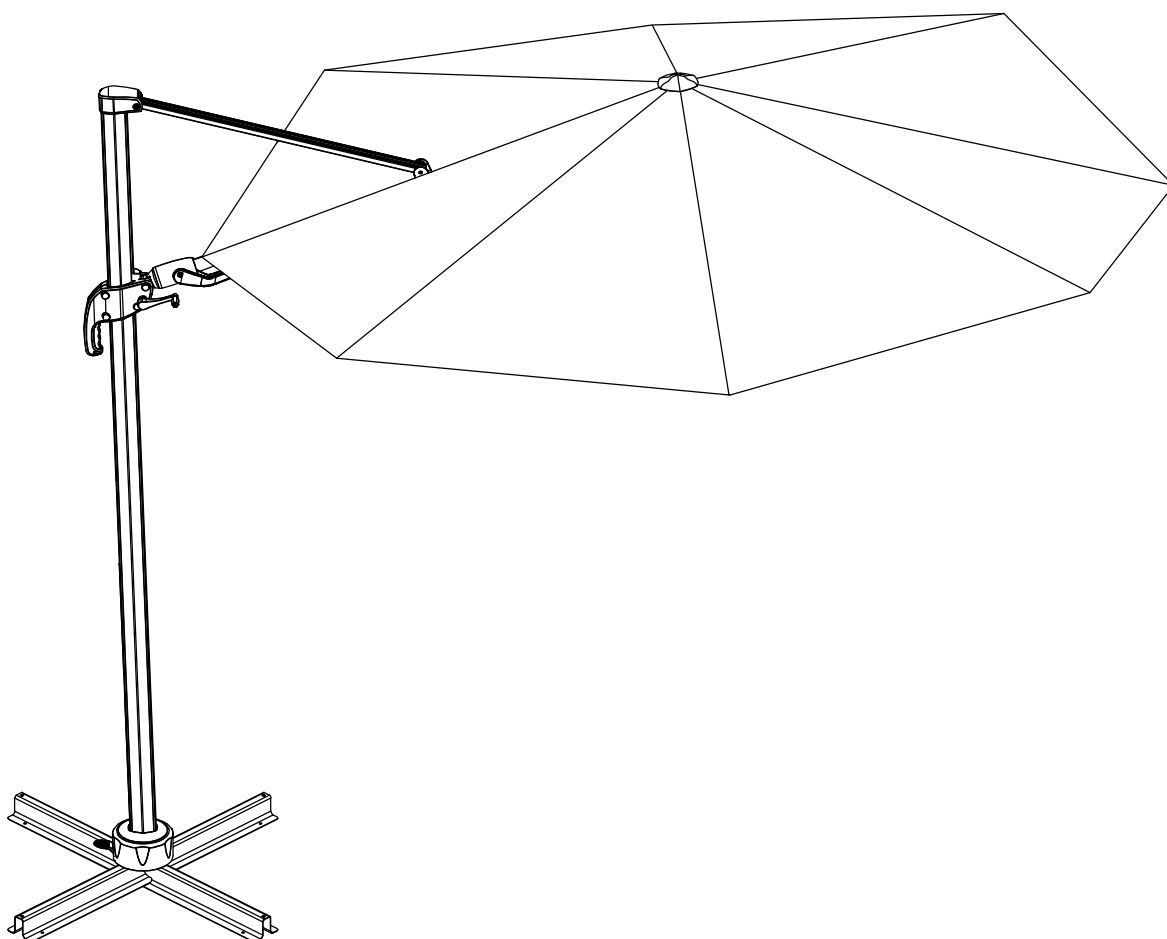

# CAPRI D: 350CM AMPELSCHIRMGESTELL

BAHAG AG  
Gutenbergstr.21  
68167 Mannheim  
Germany

EAN:4024506652026

A	1		K	1	 (M6X10)
B	1		L	1	
C	1		M	1	 (S5)
D	4	 (M10X25)	N	1	 (S8)
E	4	 (M10X20)			
F	8	 (Φ10 )			
G	1				
H	1				
I	1				
J	1				