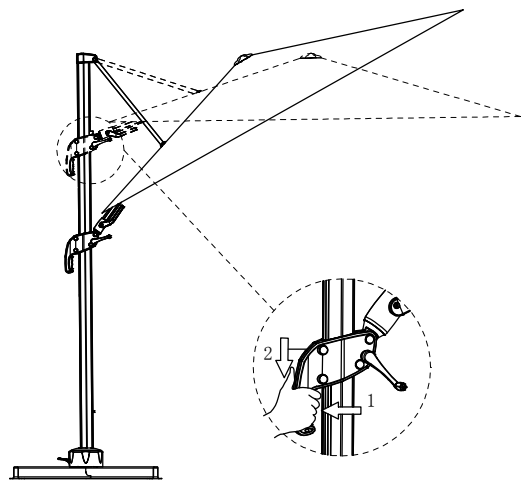

07:

08:

09:

10:

11:

12:

BAHAG AG
Gutenbergstr.21
68167 Mannheim
Germany

EAN:4024506652026