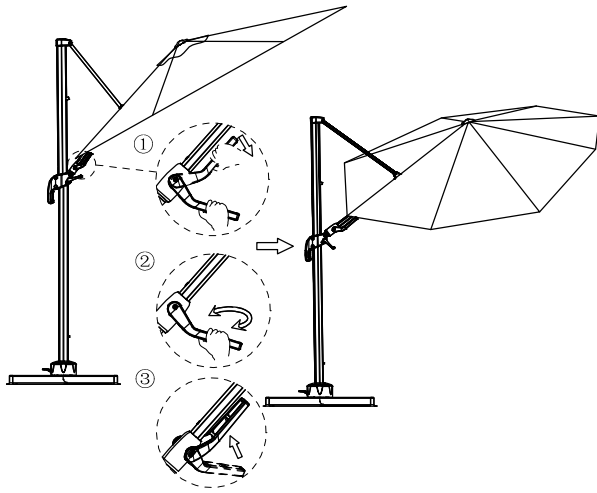

07:

08:

09:

10:

11:

12:

BAHAG AG
Gutenbergstr.21
68167 Mannheim
Germany

EAN:4024506652026