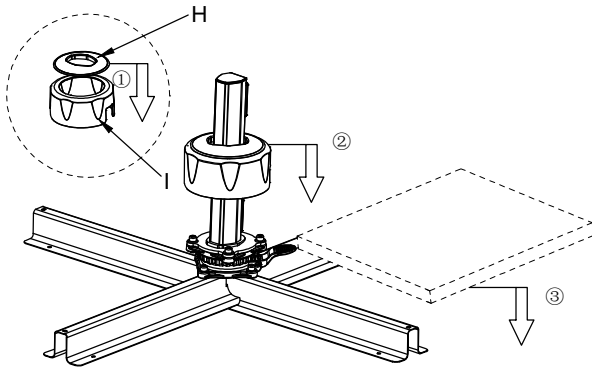

01:

02:

03:

04:

05:

06:

BAHAG AG
Gutenbergstr.21
68167 Mannheim
Germany

EAN:4024506652026