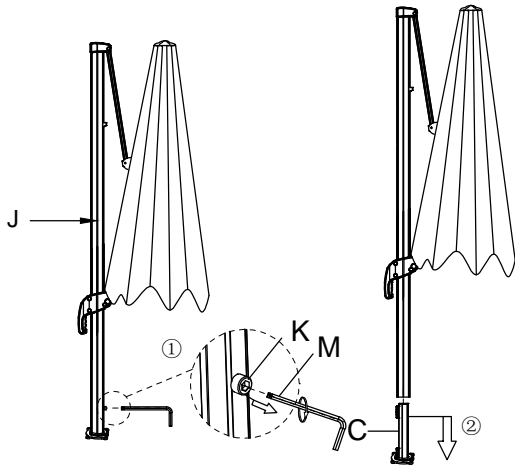

01:

02:

03:

04:

05:

06:

BAHAG AG
Gutenbergstr.21
68167 Mannheim
Germany

EAN:4024506652026