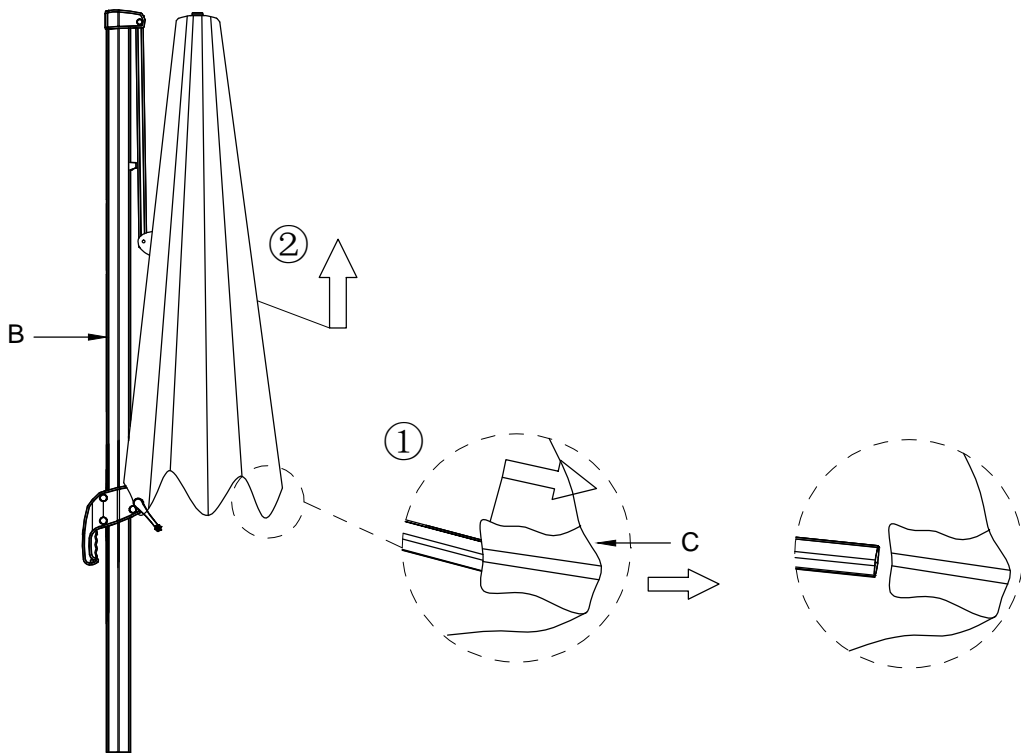

CAPRI STOFFBEZUG 300CM SCHIRM

BAHAG AG
Gutenbergstr.21
68167 Mannheim
Germany

EAN:4024506651739
EAN:4024506651746
EAN:4024506651753
EAN:4024506651760

A	1	 <p>(S4)</p>			
B	1				
C	1				

BAHAG AG
Gutenbergstr.21
68167 Mannheim
Germany

EAN:4024506651739
EAN:4024506651746
EAN:4024506651753
EAN:4024506651760

01:

02:

03:

04: