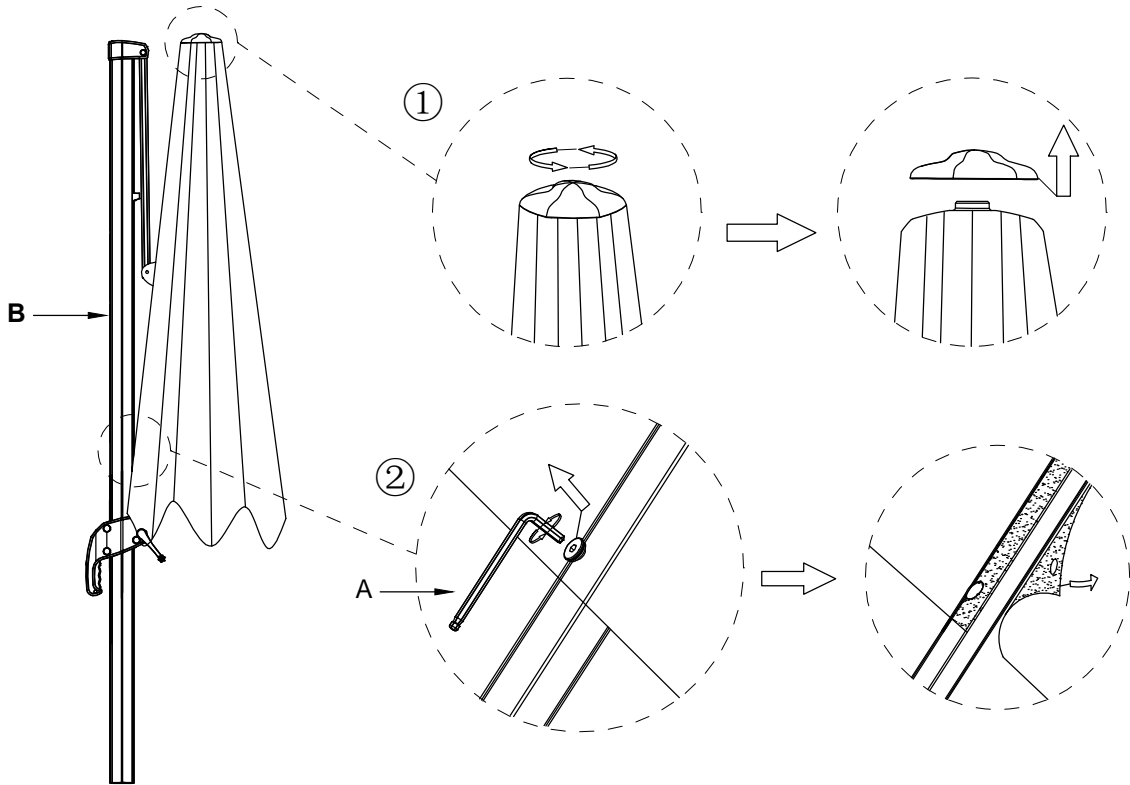

CAPRI STOFFBEZUG 300CM SCHIRM

BAHAG AG
Gutenbergstr.21
68167 Mannheim
Germany

EAN:4024506651739
EAN:4024506651746
EAN:4024506651753
EAN:4024506651760

A	1	 <p>(S4)</p>			
B	1				
C	1				

BAHAG AG
Gutenbergstr.21
68167 Mannheim
Germany

EAN:4024506651739
EAN:4024506651746
EAN:4024506651753
EAN:4024506651760

01:

02:

03:

04: