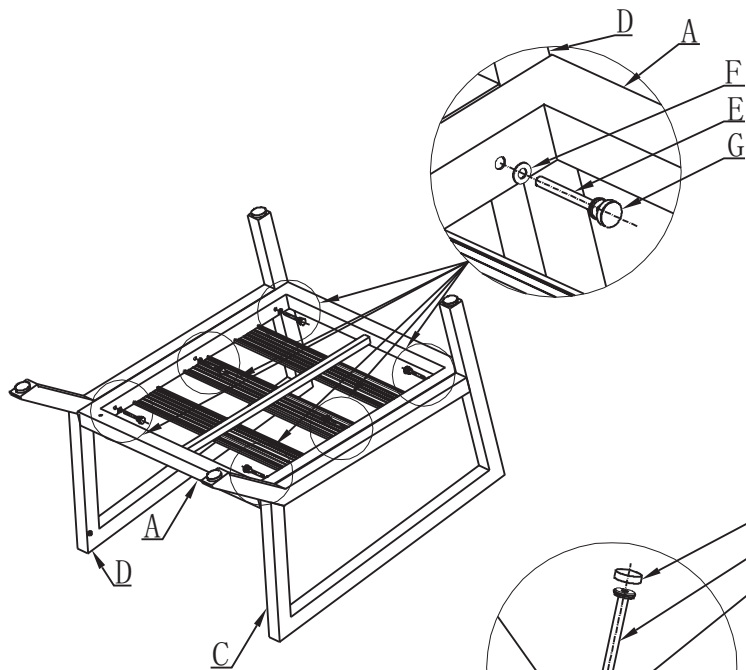

# MAJA LOUNGESET 4-TLG

A		1
B		1
C		1
D		1
E		10
F		10
G		10
H		1

**1**

**2**

**3**

# MAJA LOUNGESET 4-TLG

A		1
B		1
C		1
D		1
E		1
F	M6*20	2
G	M6*55	12
H	Ø13*Ø6.5*1.0	14
		14
J		1

1

2

BAHAG AG  
 Gutenbergstr.21  
 68167 Mannheim  
 Germany

EAN: 4024506653191

3

4

# MAJA LOUNGESET 4-TLG

A		1
B		2
C	 M6*20	8
D	 Ø13*Ø6.5*1.0	8
E		8
F		1

1

2