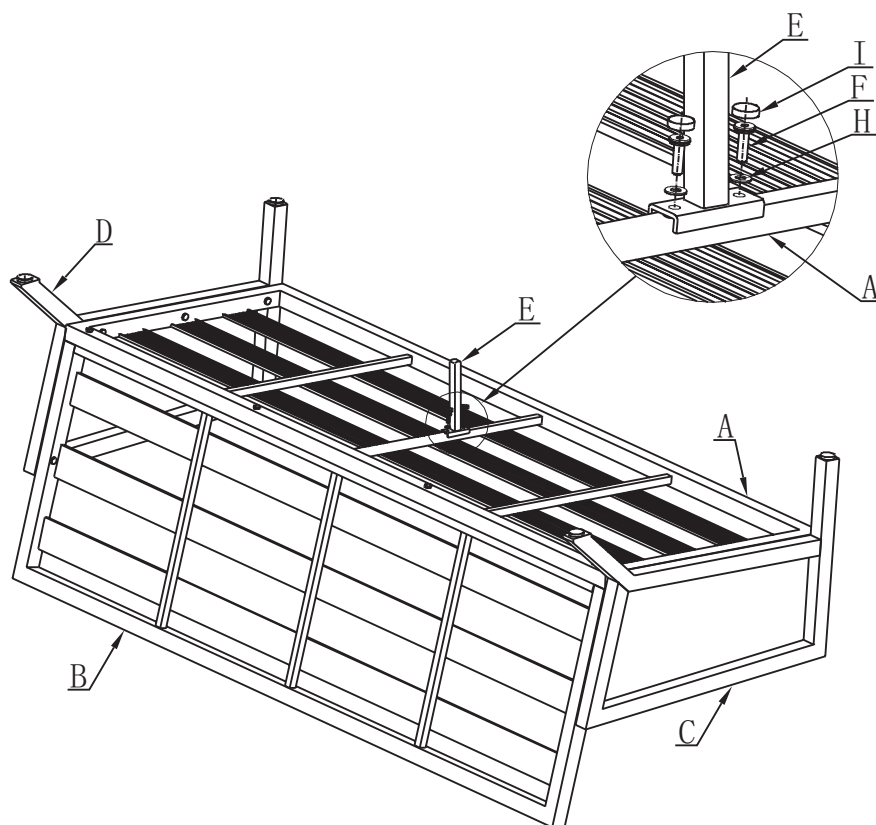

# MAJA LOUNGESET 4-TLG

A		1
B		1
C		1
D		1
E		1
F	M6*20	2
G	M6*55	12
H	Ø13*Ø6.5*1.0	14
		14
J		1

1

2

BAHAG AG  
 Gutenbergstr.21  
 68167 Mannheim  
 Germany

EAN: 4024506653191

3

4

# MAJA LOUNGESET 4-TLG

A		1
B		2
C	 M6*20	8
D	 Ø13*Ø6.5*1.0	8
E		8
F		1

1

2