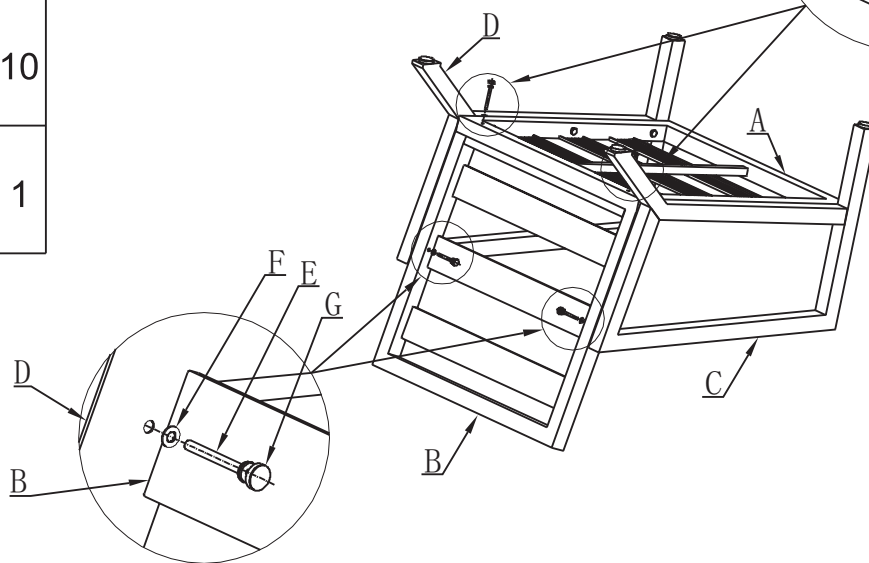

# MAJA LOUNGESET 4-TLG

A		1
B		1
C		1
D		1
E		10
F		10
G		10
H		1

**1**

**2**

**3**

# MAJA LOUNGESET 4-TLG

A		1
B		1
C		1
D		1
E		1
F	M6*20	2
G	M6*55	12
H	Ø13*Ø6.5*1.0	14
		14
J		1

1

2

BAHAG AG  
 Gutenbergstr.21  
 68167 Mannheim  
 Germany

EAN: 4024506653191

3

4

# MAJA LOUNGESET 4-TLG

A		1
B		2
C	 M6*20	8
D	 Ø13*Ø6.5*1.0	8
E		8
F		1

1

2