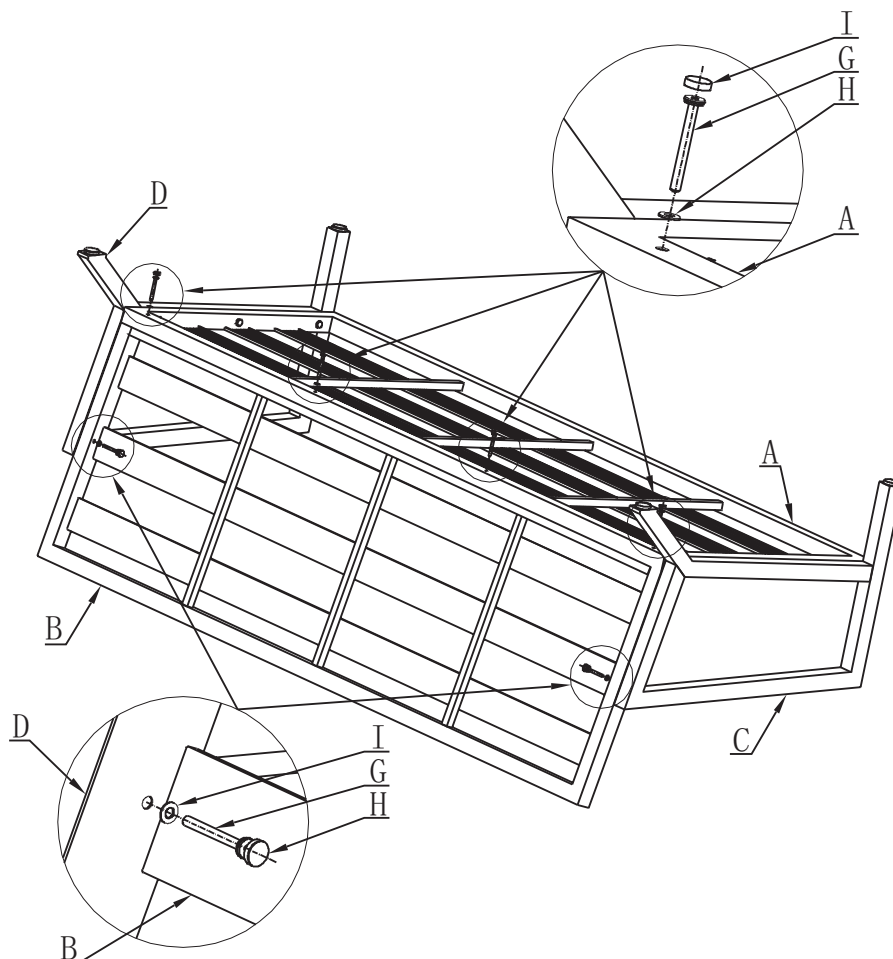

# MAJA LOUNGESET 4-TLG

A		1
B		1
C		1
D		1
E		10
F		10
G		10
H		1

**1**

**2**

**3**

# MAJA LOUNGESET 4-TLG

A		1
B		1
C		1
D		1
E		1
F	M6*20	2
G	M6*55	12
H	Ø13*Ø6.5*1.0	14
		14
J		1

1

2

BAHAG AG  
 Gutenbergstr.21  
 68167 Mannheim  
 Germany

EAN: 4024506653191

3

4

# MAJA LOUNGESET 4-TLG

A		1
B		2
C	 M6*20	8
D	 Ø13*Ø6.5*1.0	8
E		8
F		1

1

2