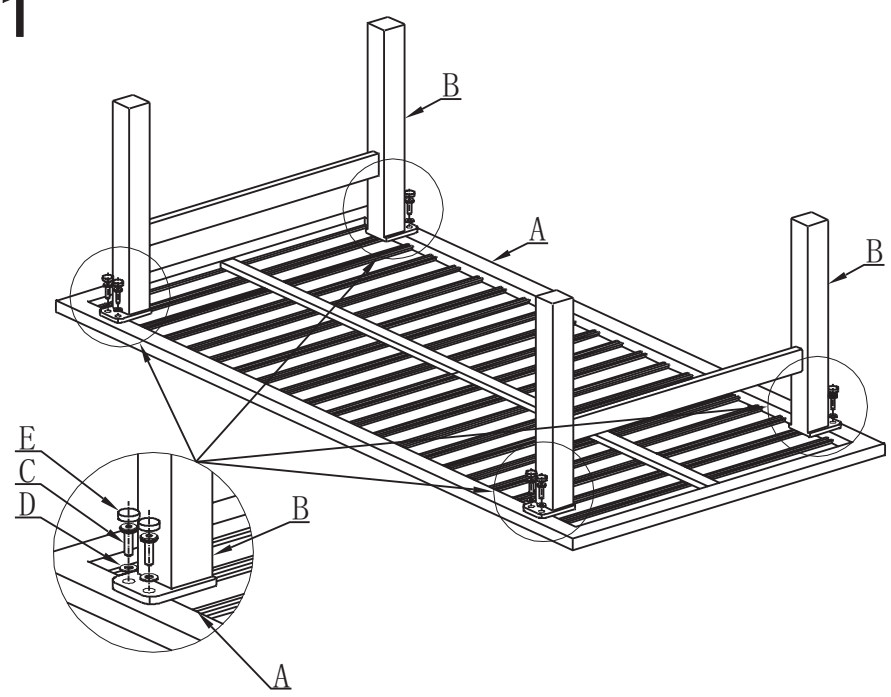

# MAJA LOUNGESET 4-TLG

A		1
B		1
C		1
D		1
E		1
F	M6*20	2
G	M6*55	12
H	Ø13*Ø6.5*1.0	14
		14
J		1

1

2

BAHAG AG  
 Gutenbergstr.21  
 68167 Mannheim  
 Germany

EAN: 4024506653191

3

4

# MAJA LOUNGESET 4-TLG

A		1
B		2
C	 M6*20	8
D	 Ø13*Ø6.5*1.0	8
E		8
F		1

1

2