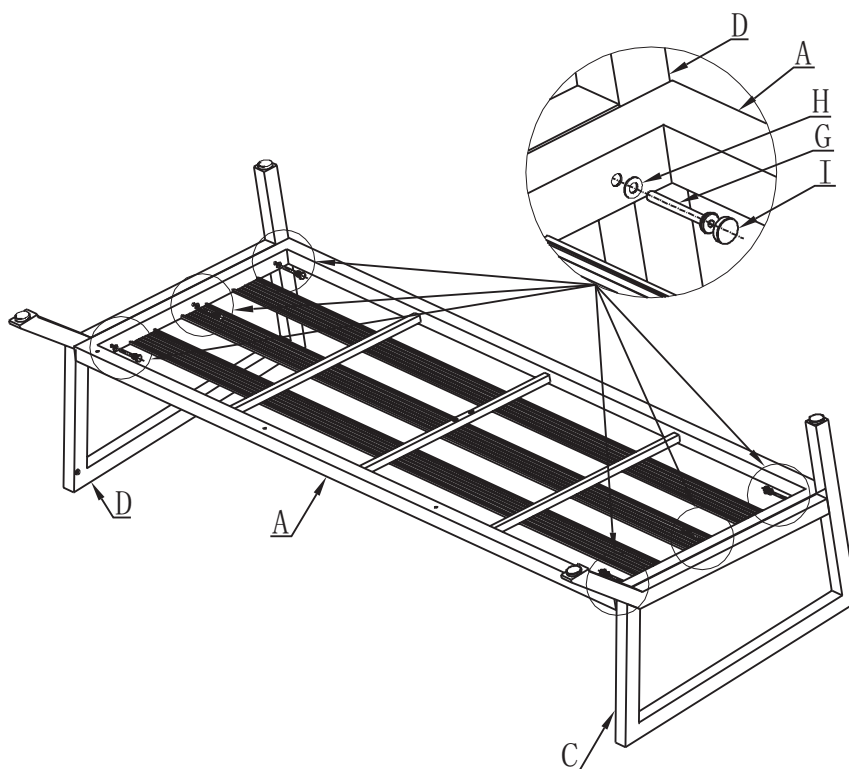

# MAJA LOUNGESET 4-TLG

A		1
B		1
C		1
D		1
E		10
F		10
G		10
H		1

**1**

**2**

**3**

# MAJA LOUNGESET 4-TLG

A		1
B		1
C		1
D		1
E		1
F	M6*20	2
G	M6*55	12
H	Ø13*Ø6.5*1.0	14
		14
J		1

1

2

BAHAG AG  
 Gutenbergstr.21  
 68167 Mannheim  
 Germany

EAN: 4024506653191

3

4

# MAJA LOUNGESET 4-TLG

A		1
B		2
C	 M6*20	8
D	 Ø13*Ø6.5*1.0	8
E		8
F		1

1

2