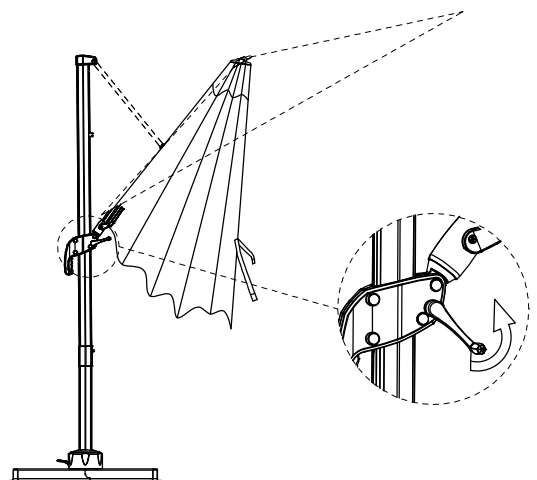

07:

08:

09:

10:

11:

12:

BAHAG AG
Gutenbergstr.21
68167 Mannheim
Germany

EAN:4024506652019