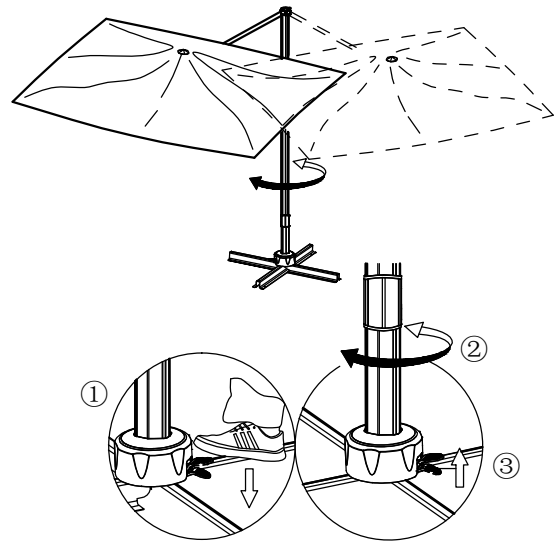

07:

08:

09:

10:

11:

12:

BAHAG AG
Gutenbergstr.21
68167 Mannheim
Germany

EAN:4024506652019