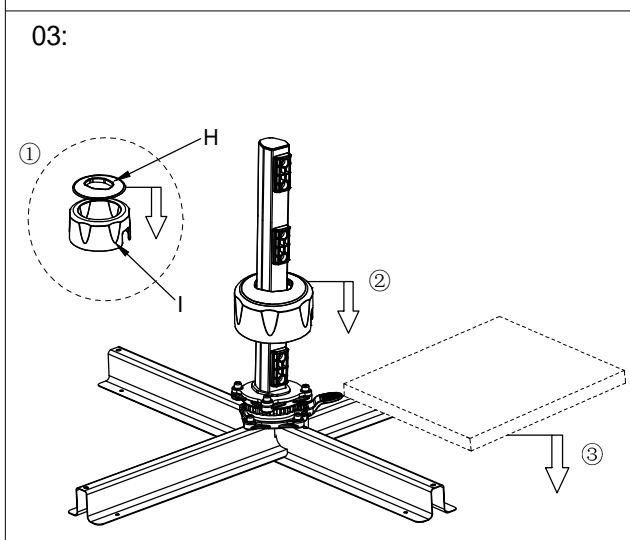

CAPRI 200 X 250 CM AMPELSCHIRMGESTELL

BAHAG AG
Gutenbergstr.21
68167 Mannheim
Germany

EAN:4024506652019

A	1		K	1	
B	1		L	1	 (M6X15)
C	1		M	1	
D	4	 (M10X25)	N	1	 (S5)
E	4	 (M10X20)	O	1	 (S8)
F	8	 (Φ10)			
G	1				
H	1				
I	1				
J	1				