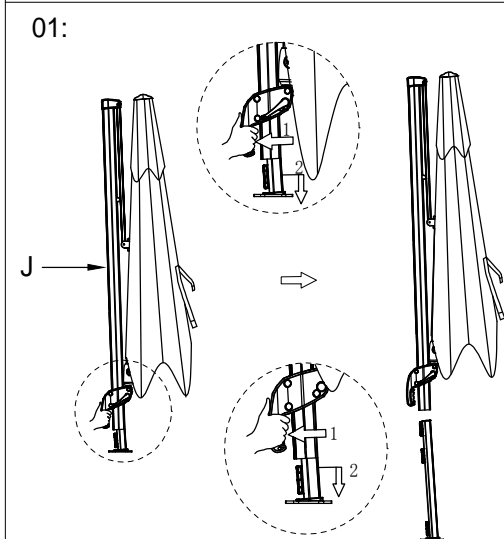

CAPRI 200 X 250 CM AMPELSCHIRMGESTELL

BAHAG AG
Gutenbergstr.21
68167 Mannheim
Germany

EAN:4024506652019

A	1		K	1	
B	1		L	1	 (M6X15)
C	1		M	1	
D	4	 (M10X25)	N	1	 (S5)
E	4	 (M10X20)	O	1	 (S8)
F	8	 (Φ10)			
G	1				
H	1				
I	1				
J	1				