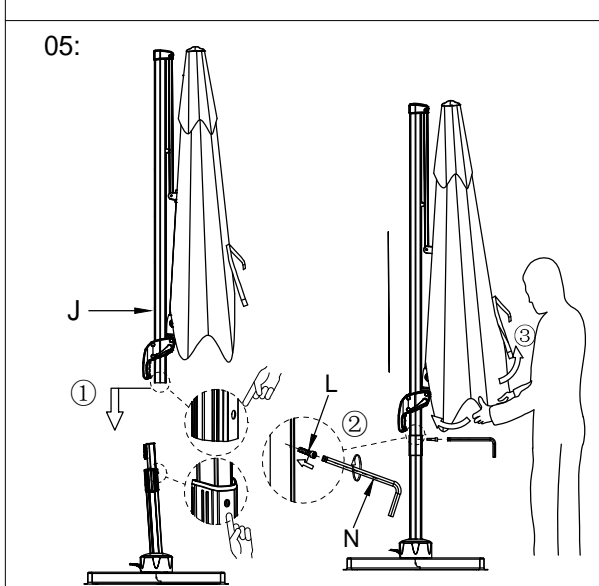

CAPRI 200 X 250 CM AMPELSCHIRMGESTELL

BAHAG AG
Gutenbergstr.21
68167 Mannheim
Germany

EAN:4024506652019

A	1		K	1	
B	1		L	1	 (M6X15)
C	1		M	1	
D	4	 (M10X25)	N	1	 (S5)
E	4	 (M10X20)	O	1	 (S8)
F	8	 (Φ10)			
G	1				
H	1				
I	1				
J	1				