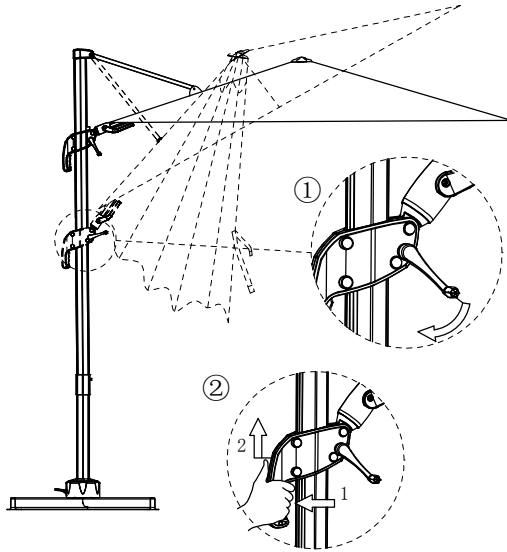

07:

08:

09:

10:

11:

12:

BAHAG AG
Gutenbergstr.21
68167 Mannheim
Germany

EAN:4024506652019