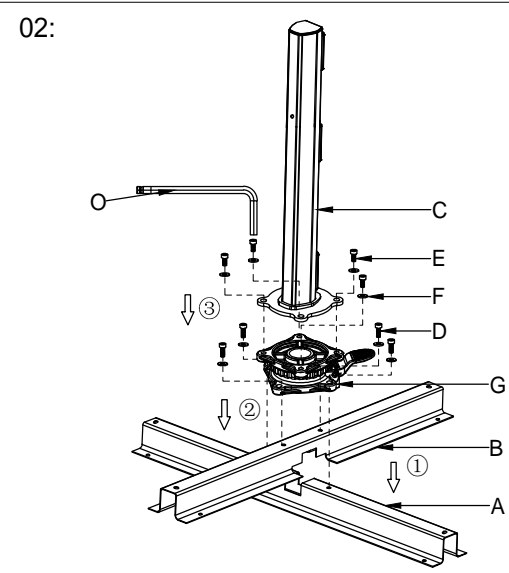

CAPRI 200 X 250 CM AMPELSCHIRMGESTELL

BAHAG AG
Gutenbergstr.21
68167 Mannheim
Germany

EAN:4024506652019

A	1		K	1	
B	1		L	1	 (M6X15)
C	1		M	1	
D	4	 (M10X25)	N	1	 (S5)
E	4	 (M10X20)	O	1	 (S8)
F	8	 (Φ10)			
G	1				
H	1				
I	1				
J	1				