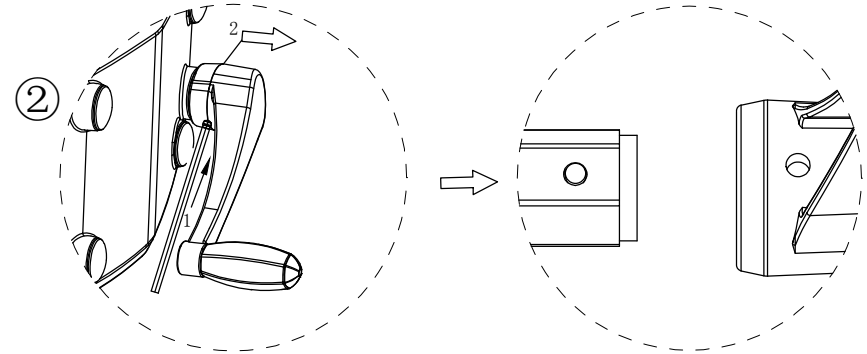

BAHAG AG
 Gutenbergstr.21
 68167 Mannheim
 Germany

EAN:4024506652019

13:

14:

BAHAG AG
Gutenbergstr.21
68167 Mannheim
Germany

EAN:4024506652019

01:

02: