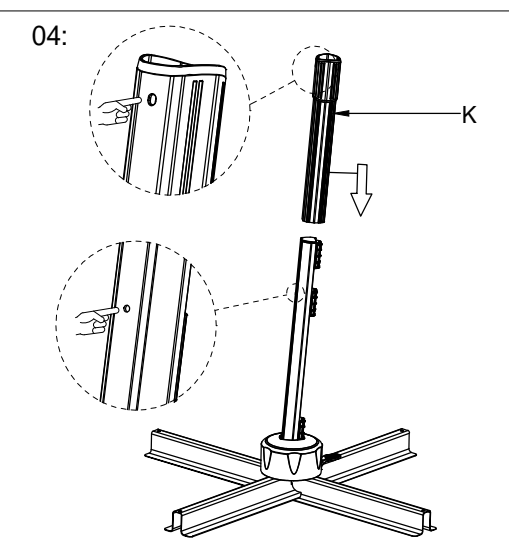

CAPRI 200 X 250 CM AMPELSCHIRMGESTELL

BAHAG AG
Gutenbergstr.21
68167 Mannheim
Germany

EAN:4024506652019

A	1		K	1	
B	1		L	1	 (M6X15)
C	1		M	1	
D	4	 (M10X25)	N	1	 (S5)
E	4	 (M10X20)	O	1	 (S8)
F	8	 (Φ10)			
G	1				
H	1				
I	1				
J	1				