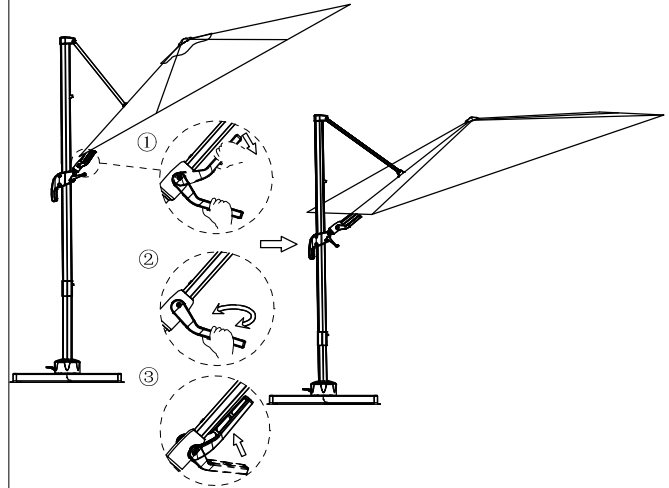

07:

08:

09:

10:

11:

12:

BAHAG AG
Gutenbergstr.21
68167 Mannheim
Germany

EAN:4024506652019