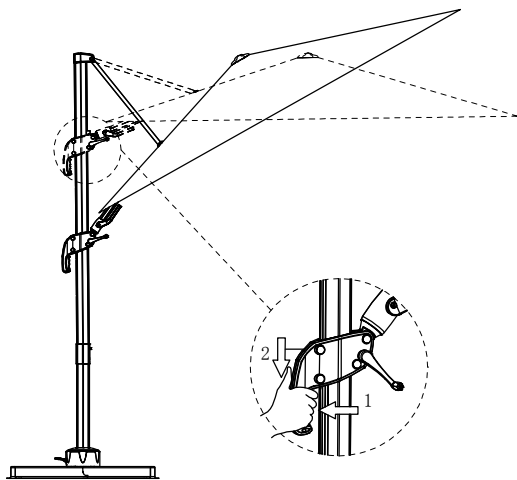

07:

08:

09:

10:

11:

12:

BAHAG AG
Gutenbergstr.21
68167 Mannheim
Germany

EAN:4024506652019