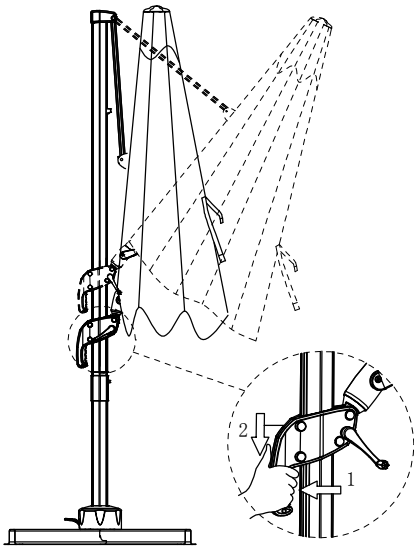

13:

14:

BAHAG AG
Gutenbergstr.21
68167 Mannheim
Germany

EAN:4024506652019