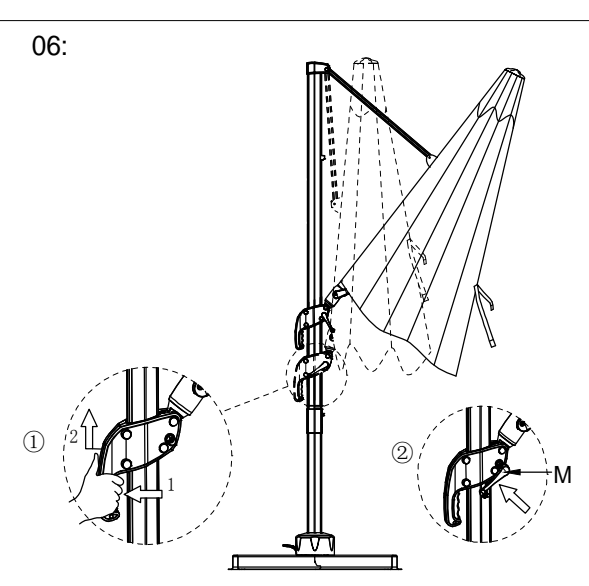

CAPRI 200 X 250 CM AMPELSCHIRMGESTELL

BAHAG AG
Gutenbergstr.21
68167 Mannheim
Germany

EAN:4024506652019

A	1		K	1	
B	1		L	1	 (M6X15)
C	1		M	1	
D	4	 (M10X25)	N	1	 (S5)
E	4	 (M10X20)	O	1	 (S8)
F	8	 (Φ10)			
G	1				
H	1				
I	1				
J	1				