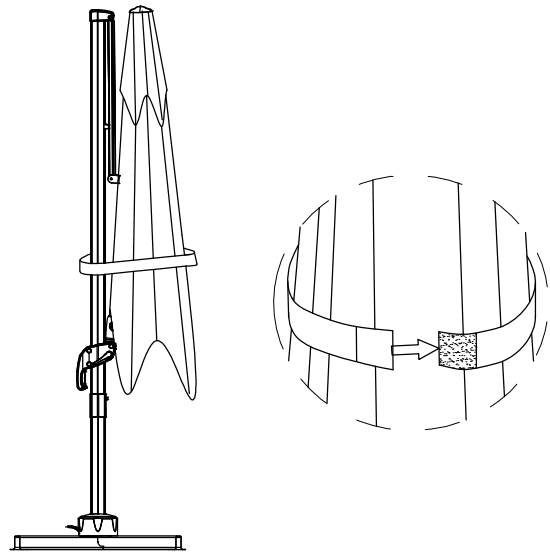

13:

14:

BAHAG AG
Gutenbergstr.21
68167 Mannheim
Germany

EAN:4024506652019