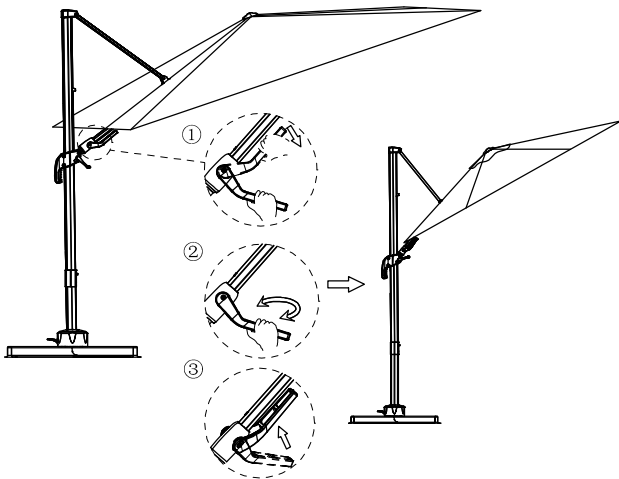

BAHAG AG
 Gutenbergstr.21
 68167 Mannheim
 Germany

EAN:4024506652019

07:

08:

09:

10:

11:

12: