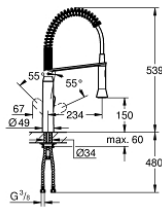

31 379 000 K7 EINHAND-SPÜLTISCHBATTERIE, DN 15

PRODUKTBESCHREIBUNG

- Einlochmontage
- GROHE StarLight Oberfläche
- GROHE SilkMove 35 mm Keramikkartusche
- **herausziehbare Profibrause**
- Umstellung: Mousseur/SpeedClean Brausestrahl
- automatische Rückstellung auf Mousseur
- Metallbrause
- variabel einstellbare Mengenbegrenzung
- schwenkbarer Auslauf
- Schwenkbereich 140°
- Eigensicher gegen Rückfließen
- flexible Anschlusschläuche
- Schnell-Montage-System

31 379 000 K7 EINHAND-SPÜLTISCHBATTERIE, DN 15

ERSATZTEILE

- 1: Hebel (Bestell-Nr. 46729000)
- 2: Kappe (Bestell-Nr. 46116000)
- 3: Verschraubung (Bestell-Nr. 46460000)
- 4: Kartusche (Bestell-Nr. 46374000)
- 5: Spülbrause (Bestell-Nr. 46731000)
- 5.1: Rückflussverhinderer (Bestell-Nr. 08565000)
- 5.2: Mousseur (Bestell-Nr. 46711000)
- 6: Brauseschlauch (Bestell-Nr. 46871000)
- 7: Feder (Bestell-Nr. 46873SD0)
- 8: Halter Spülbrause (Bestell-Nr. 46734000)
- 9: Gegenverschraubung (Bestell-Nr. 46671000)
- 10: Steckschlüssel (Bestell-Nr. 19332000)*
- 11: Montageschlüssel (Bestell-Nr. 19017000)*