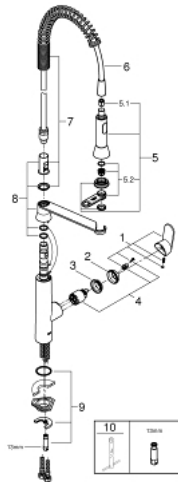

31 379 000 K7 EINHAND-SPÜLTISCHBATTERIE, DN 15

PRODUKTBESCHREIBUNG

- Einlochmontage
- GROHE StarLight Oberfläche
- GROHE SilkMove 35 mm Keramikkartusche
- **herausziehbare Profibrause**
- Umstellung: Mousseur/SpeedClean Brausestrahl
- automatische Rückstellung auf Mousseur
- Metallbrause
- variabel einstellbare Mengenbegrenzung
- schwenkbarer Auslauf
- Schwenkbereich 140°
- Eigensicher gegen Rückfließen
- flexible Anschlusschläuche
- Schnell-Montage-System

31 379 000 K7 EINHAND-SPÜLTISCHBATTERIE, DN 15

ERSATZTEILE

- 1: Hebel (Bestell-Nr. 46729000)
- 2: Kappe (Bestell-Nr. 46116000)
- 3: Verschraubung (Bestell-Nr. 46460000)
- 4: Kartusche (Bestell-Nr. 46374000)
- 5: Spülbrause (Bestell-Nr. 46731000)
- 5.1: Rückflussverhinderer (Bestell-Nr. 08565000)
- 5.2: Mousseur (Bestell-Nr. 46711000)
- 6: Brauseschlauch (Bestell-Nr. 46871000)
- 7: Feder (Bestell-Nr. 46873SD0)
- 8: Halter Spülbrause (Bestell-Nr. 46734000)
- 9: Gegenverschraubung (Bestell-Nr. 46671000)
- 10: Steckschlüssel (Bestell-Nr. 19332000)*
- 11: Montageschlüssel (Bestell-Nr. 19017000)*