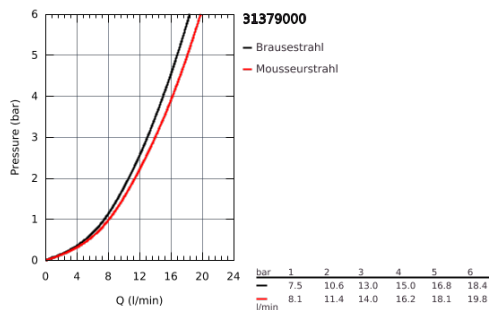

31 379 000 K7 EINHAND-SPÜLTISCHBATTERIE, DN 15

PRODUKTBESCHREIBUNG

- Einlochmontage
- GROHE StarLight Oberfläche
- GROHE SilkMove 35 mm Keramikkartusche
- **herausziehbare Profibrause**
- Umstellung: Mousseur/SpeedClean Brausestrahl
- automatische Rückstellung auf Mousseur
- Metallbrause
- variabel einstellbare Mengenbegrenzung
- schwenkbarer Auslauf
- Schwenkbereich 140°
- Eigensicher gegen Rückfließen
- flexible Anschlusschläuche
- Schnell-Montage-System

31 379 000 K7 EINHAND-SPÜLTISCHBATTERIE, DN 15

ERSATZTEILE

- 1: Hebel (Bestell-Nr. 46729000)
- 2: Kappe (Bestell-Nr. 46116000)
- 3: Verschraubung (Bestell-Nr. 46460000)
- 4: Kartusche (Bestell-Nr. 46374000)
- 5: Spülbrause (Bestell-Nr. 46731000)
- 5.1: Rückflussverhinderer (Bestell-Nr. 08565000)
- 5.2: Mousseur (Bestell-Nr. 46711000)
- 6: Brauseschlauch (Bestell-Nr. 46871000)
- 7: Feder (Bestell-Nr. 46873SD0)
- 8: Halter Spülbrause (Bestell-Nr. 46734000)
- 9: Gegenverschraubung (Bestell-Nr. 46671000)
- 10: Steckschlüssel (Bestell-Nr. 19332000)*
- 11: Montageschlüssel (Bestell-Nr. 19017000)*