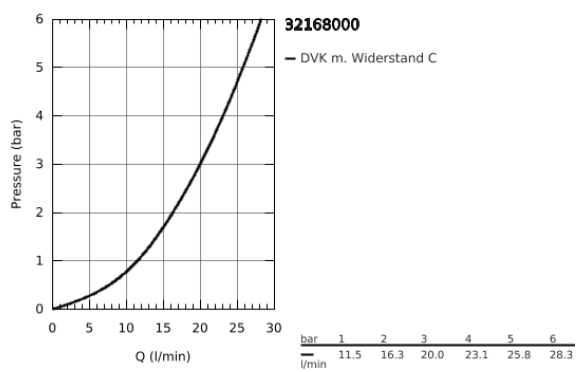

## 32 168 000 MINTA EINHAND-SPÜLTISCHBATTERIE, DN 15

### PRODUKTBESCHREIBUNG

- L-Auslauf
- Einlochmontage
- GROHE StarLight Oberfläche
- GROHE SilkMove 46 mm Keramikkartusche
- **herausziehbarer Mousseerauslauf**
- variabel einstellbare Mengenbegrenzung
- schwenkbarer Rohauslauf
- Schwenkbereich 360°
- Eigensicher gegen Rückfließen
- flexible Anschlusschläuche
- Schnell-Montage-System