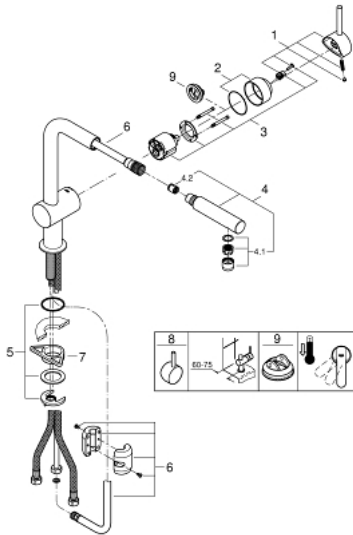

## 32 168 000 MINTA EINHAND-SPÜLTISCHBATTERIE, DN 15

### PRODUKTBESCHREIBUNG

- L-Auslauf
- Einlochmontage
- GROHE StarLight Oberfläche
- GROHE SilkMove 46 mm Keramikkartusche
- **herausziehbarer Mousseerauslauf**
- variabel einstellbare Mengenbegrenzung
- schwenkbarer Rohauslauf
- Schwenkbereich 360°
- Eigensicher gegen Rückfließen
- flexible Anschlusschläuche
- Schnell-Montage-System

### ERSATZTEILE

- 1: Hebel (Bestell-Nr. 46015000)
  - 2: Kappe (Bestell-Nr. 46025000)
  - 3: Kartusche (Bestell-Nr. 46048000)
  - 4: Spülbrause (Bestell-Nr. 46858000)
  - 4.1: Rückflussverhinderer (Bestell-Nr. 08565000)
  - 4.2: Mousseur (Bestell-Nr. 13967000)
  - 5: Gegenverschraubung (Bestell-Nr. 46345000)
  - 6: Brauseschlauch (Bestell-Nr. 48293000)
  - 7: Stabilisierungsplatte (Bestell-Nr. 05334000)
  - 8: Hebel (Bestell-Nr. 40684000)\*
  - 9: Temperaturbegrenzer (Bestell-Nr. 46375000)\*
- \*Sonderzubehör