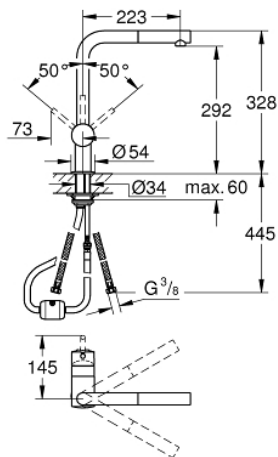

## 32 168 000 MINTA EINHAND-SPÜLTISCHBATTERIE, DN 15

### PRODUKTBESCHREIBUNG

- L-Auslauf
- Einlochmontage
- GROHE StarLight Oberfläche
- GROHE SilkMove 46 mm Keramikkartusche
- **herausziehbarer Mousseerauslauf**
- variabel einstellbare Mengenbegrenzung
- schwenkbarer Rohauslauf
- Schwenkbereich 360°
- Eigensicher gegen Rückfließen
- flexible Anschlusschläuche
- Schnell-Montage-System

### ERSATZTEILE

- 1: Hebel (Bestell-Nr. 46015000)
  - 2: Kappe (Bestell-Nr. 46025000)
  - 3: Kartusche (Bestell-Nr. 46048000)
  - 4: Spülbrause (Bestell-Nr. 46858000)
  - 4.1: Rückflussverhinderer (Bestell-Nr. 08565000)
  - 4.2: Mousseur (Bestell-Nr. 13967000)
  - 5: Gegenverschraubung (Bestell-Nr. 46345000)
  - 6: Brauseschlauch (Bestell-Nr. 48293000)
  - 7: Stabilisierungsplatte (Bestell-Nr. 05334000)
  - 8: Hebel (Bestell-Nr. 40684000)\*
  - 9: Temperaturbegrenzer (Bestell-Nr. 46375000)\*
- \*Sonderzubehör