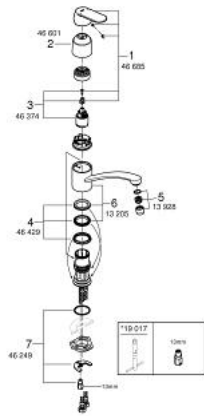

32 842 000 EUROSMART COSMOPOLITAN EINHAND-SPÜLTISCHBATTERIE, DN 15

PRODUKTBESCHREIBUNG

- flacher Auslauf
- Einlochmontage
- GROHE StarLight Oberfläche
- GROHE SilkMove 35 mm Keramikkartusche
- Auslauf mit Mousseur
- variabel einstellbare Mengenbegrenzung
- schwenkbarer Rohrauslauf
- Schwenkbereich 140°
- flexible Anschlusschläuche
- Schnell-Montage-System

32 842 000 EUROSMART COSMOPOLITAN EINHAND-SPÜLTISCHBATTERIE, DN 15

ERSATZTEILE

- 1: Hebel (Bestell-Nr. 46685000)
- 2: Kappe (Bestell-Nr. 46601000)
- 3: Kartusche (Bestell-Nr. 46374000)
- 4: Dichtungsset (Bestell-Nr. 46429K00)
- 5: Mousseur (Bestell-Nr. 13928000)
- 6: Auslauf (Bestell-Nr. 13205000)
- 7: Gegenverschraubung (Bestell-Nr. 46249000)
- 8: Montageschlüssel (Bestell-Nr. 19017000)*