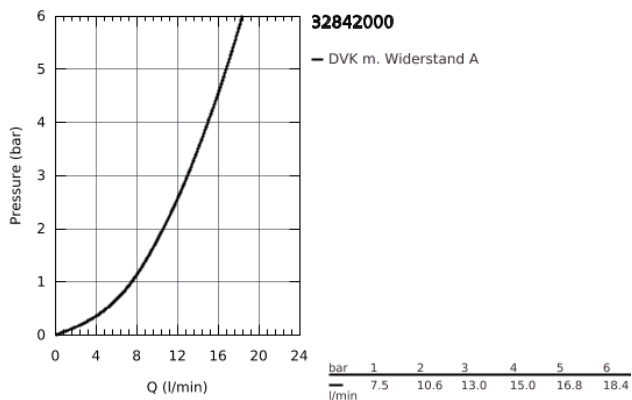

32 842 000 EUROSMART COSMOPOLITAN EINHAND-SPÜLTISCHBATTERIE, DN 15

PRODUKTBESCHREIBUNG

- flacher Auslauf
- Einlochmontage
- GROHE StarLight Oberfläche
- GROHE SilkMove 35 mm Keramikkartusche
- Auslauf mit Mousseur
- variabel einstellbare Mengenbegrenzung
- schwenkbarer Rohrauslauf
- Schwenkbereich 140°
- flexible Anschlusschläuche
- Schnell-Montage-System

32 842 000 EUROSMART COSMOPOLITAN EINHAND-SPÜLTISCHBATTERIE, DN 15

ERSATZTEILE

- 1: Hebel (Bestell-Nr. 46685000)
- 2: Kappe (Bestell-Nr. 46601000)
- 3: Kartusche (Bestell-Nr. 46374000)
- 4: Dichtungsset (Bestell-Nr. 46429K00)
- 5: Mousseur (Bestell-Nr. 13928000)
- 6: Auslauf (Bestell-Nr. 13205000)
- 7: Gegenverschraubung (Bestell-Nr. 46249000)
- 8: Montageschlüssel (Bestell-Nr. 19017000)*