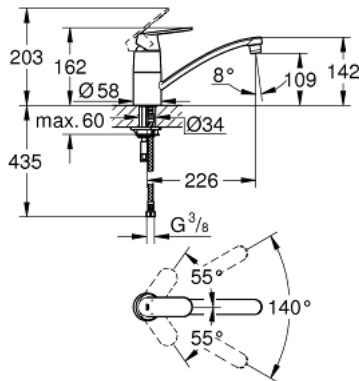

32 842 000 EUROSMART COSMOPOLITAN EINHAND-SPÜLTISCHBATTERIE, DN 15

PRODUKTBESCHREIBUNG

- flacher Auslauf
- Einlochmontage
- GROHE StarLight Oberfläche
- GROHE SilkMove 35 mm Keramikkartusche
- Auslauf mit Mousseur
- variabel einstellbare Mengenbegrenzung
- schwenkbarer Rohrauslauf
- Schwenkbereich 140°
- flexible Anschlusschläuche
- Schnell-Montage-System

32 842 000 EUROSMART COSMOPOLITAN EINHAND-SPÜLTISCHBATTERIE, DN 15

ERSATZTEILE

- 1: Hebel (Bestell-Nr. 46685000)
- 2: Kappe (Bestell-Nr. 46601000)
- 3: Kartusche (Bestell-Nr. 46374000)
- 4: Dichtungsset (Bestell-Nr. 46429K00)
- 5: Mousseur (Bestell-Nr. 13928000)
- 6: Auslauf (Bestell-Nr. 13205000)
- 7: Gegenverschraubung (Bestell-Nr. 46249000)
- 8: Montageschlüssel (Bestell-Nr. 19017000)*