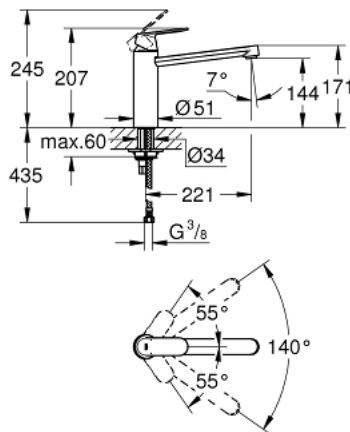

## 30 193 DC0 EUROSART COSMOPOLITAN EINHAND-SPÜLTISCHBATTERIE, DN 15

### PRODUKTBESCHREIBUNG

- mittelhoher Auslauf
- Einlochmontage
- GROHE StarLight Oberfläche
- GROHE SilkMove 35 mm Keramikkartusche
- Auslauf mit Mousseur
- variabel einstellbare Mengenbegrenzung
- schwenkbarer Rohauslauf
- Schwenkbereich 140°
- flexible Anschlusschläuche
- Schnell-Montage-System

### ERSATZTEILE

- 1: Hebel (Bestell-Nr. 46681DC0)
  - 2: Kappe (Bestell-Nr. 46492DC0)
  - 3: Schraubring (Bestell-Nr. 46815000)
  - 4: Kartusche (Bestell-Nr. 46374000)
  - 5: Dichtungsset (Bestell-Nr. 46760000)
  - 6: Mousseur (Bestell-Nr. 13929DC0)
  - 7: Gegenverschraubung (Bestell-Nr. 46249000)
  - 8: Montageschlüssel (Bestell-Nr. 19017000)\*
  - 9: Steckschlüssel (Bestell-Nr. 19332000)\*
- \*Sonderzubehör