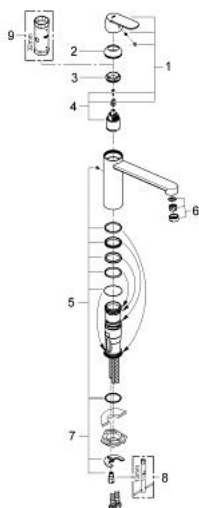

## 30 193 DC0 EUROSART COSMOPOLITAN EINHAND-SPÜLTISCHBATTERIE, DN 15

### PRODUKTBESCHREIBUNG

- mittelhoher Auslauf
- Einlochmontage
- GROHE StarLight Oberfläche
- GROHE SilkMove 35 mm Keramikkartusche
- Auslauf mit Mousseur
- variabel einstellbare Mengenbegrenzung
- schwenkbarer Rohauslauf
- Schwenkbereich 140°
- flexible Anschlusschläuche
- Schnell-Montage-System

### ERSATZTEILE

- 1: Hebel (Bestell-Nr. 46681DC0)
  - 2: Kappe (Bestell-Nr. 46492DC0)
  - 3: Schraubring (Bestell-Nr. 46815000)
  - 4: Kartusche (Bestell-Nr. 46374000)
  - 5: Dichtungsset (Bestell-Nr. 46760000)
  - 6: Mousseur (Bestell-Nr. 13929DC0)
  - 7: Gegenverschraubung (Bestell-Nr. 46249000)
  - 8: Montageschlüssel (Bestell-Nr. 19017000)\*
  - 9: Steckschlüssel (Bestell-Nr. 19332000)\*
- \*Sonderzubehör