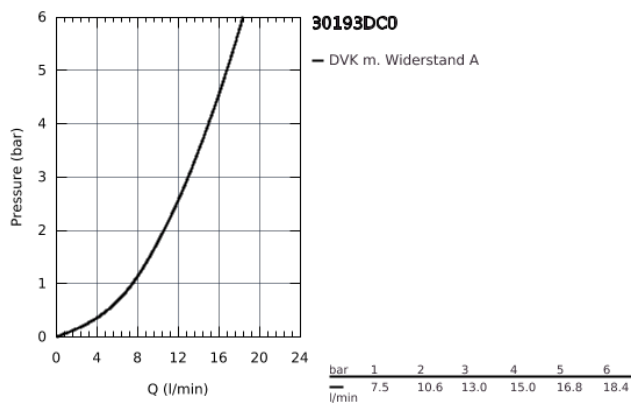

## 30 193 DC0 EUROSART COSMOPOLITAN EINHAND-SPÜLTISCHBATTERIE, DN 15

### PRODUKTBESCHREIBUNG

- mittelhoher Auslauf
- Einlochmontage
- GROHE StarLight Oberfläche
- GROHE SilkMove 35 mm Keramikkartusche
- Auslauf mit Mousseur
- variabel einstellbare Mengenbegrenzung
- schwenkbarer Rohauslauf
- Schwenkbereich 140°
- flexible Anschlusschläuche
- Schnell-Montage-System