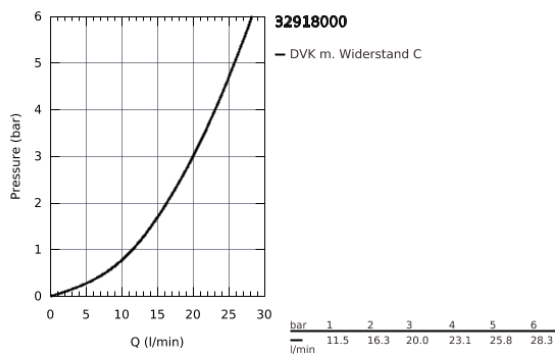

## 32 918 000 MINTA EINHAND-SPÜLTISCHBATTERIE, DN 15

### PRODUKTBESCHREIBUNG

- C-Auslauf
- Einlochmontage
- GROHE StarLight Oberfläche
- GROHE SilkMove 46 mm Keramikkartusche
- **herausziehbarer Mousseauslauf**
- variabel einstellbare Mengenbegrenzung
- schwenkbarer Rohauslauf
- Schwenkbereich 360°
- Eigensicher gegen Rückfließen
- flexible Anschlusschläuche
- Schnell-Montage-System