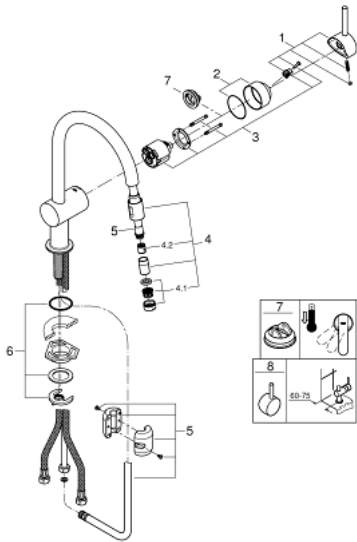

### PRODUKTBESCHREIBUNG

- C-Auslauf
- Einlochmontage
- GROHE StarLight Oberfläche
- GROHE SilkMove 46 mm Keramikkartusche
- **herausziehbarer Mousseauslauf**
- variabel einstellbare Mengenbegrenzung
- schwenkbarer Rohauslauf
- Schwenkbereich 360°
- Eigensicher gegen Rückfließen
- flexible Anschlusschläuche
- Schnell-Montage-System

## 32 918 000 MINTA EINHAND-SPÜLTISCHBATTERIE, DN 15

### ERSATZTEILE

- 1: Hebel (Bestell-Nr. 46015000)
- 2: Kappe (Bestell-Nr. 46025000)
- 3: Kartusche (Bestell-Nr. 46048000)
- 4: Spülbrause (Bestell-Nr. 46925000)
- 4.1: Mousseur (Bestell-Nr. 13952000)
- 4.2: Rückflussverhinderer (Bestell-Nr. 08565000)
- 5: Brauseschlauch (Bestell-Nr. 48293000)
- 6: Gegenverschraubung (Bestell-Nr. 46345000)
- 7: Temperaturbegrenzer (Bestell-Nr. 46375000)\*
- 8: Hebel (Bestell-Nr. 40684000)\*