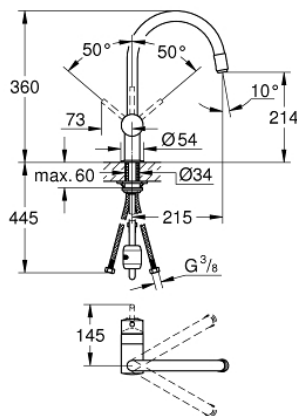

## 32 918 000 MINTA EINHAND-SPÜLTISCHBATTERIE, DN 15

### PRODUKTBESCHREIBUNG

- C-Auslauf
- Einlochmontage
- GROHE StarLight Oberfläche
- GROHE SilkMove 46 mm Keramikkartusche
- **herausziehbarer Mousseauslauf**
- variabel einstellbare Mengenbegrenzung
- schwenkbarer Rohauslauf
- Schwenkbereich 360°
- Eigensicher gegen Rückfließen
- flexible Anschlusschläuche
- Schnell-Montage-System

### ERSATZTEILE

- 1: Hebel (Bestell-Nr. 46015000)
- 2: Kappe (Bestell-Nr. 46025000)
- 3: Kartusche (Bestell-Nr. 46048000)
- 4: Spülbrause (Bestell-Nr. 46925000)
- 4.1: Mousseur (Bestell-Nr. 13952000)
- 4.2: Rückflussverhinderer (Bestell-Nr. 08565000)
- 5: Brauseschlauch (Bestell-Nr. 48293000)
- 6: Gegenverschraubung (Bestell-Nr. 46345000)
- 7: Temperaturbegrenzer (Bestell-Nr. 46375000)\*
- 8: Hebel (Bestell-Nr. 40684000)\*