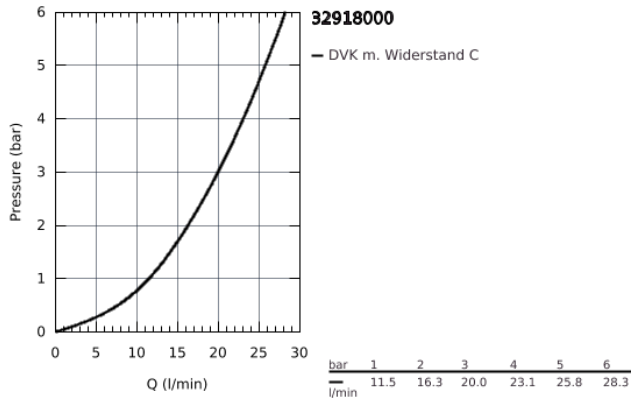

## 32 918 000 MINTA EINHAND-SPÜLTISCHBATTERIE, DN 15

### PRODUKTBESCHREIBUNG

- C-Auslauf
- Einlochmontage
- GROHE StarLight Oberfläche
- GROHE SilkMove 46 mm Keramikkartusche
- **herausziehbarer Mousseauslauf**
- variabel einstellbare Mengenbegrenzung
- schwenkbarer Rohauslauf
- Schwenkbereich 360°
- Eigensicher gegen Rückfließen
- flexible Anschlusschläuche
- Schnell-Montage-System