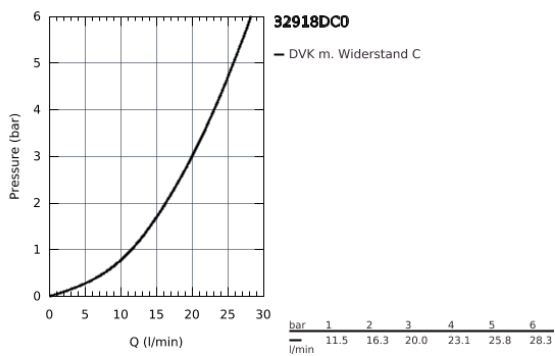

32 918 DC0 MINTA EINHAND-SPÜLTISCHBATTERIE, DN 15

PRODUKTBESCHREIBUNG

- C-Auslauf
- Einlochmontage
- GROHE StarLight Oberfläche
- GROHE SilkMove 46 mm Keramikkartusche
- **herausziehbarer Mousseerauslauf**
- variabel einstellbare Mengenbegrenzung
- schwenkbarer Rohrauslauf
- Schwenkbereich 360°
- Eigensicher gegen Rückfließen
- flexible Anschlusschläuche
- Schnell-Montage-System

32 918 DC0 MINTA EINHAND-SPÜLTISCHBATTERIE, DN 15

32 918 DC0 MINTA EINHAND-SPÜLTISCHBATTERIE, DN 15

ERSATZTEILE

- 1: Hebel (Bestell-Nr. 46015DC0)
- 2: Kappe (Bestell-Nr. 46025DC0)
- 3: Kartusche (Bestell-Nr. 46048000)
- 4: Spülbrause (Bestell-Nr. 46925DC0)
- 4.1: Mousseur (Bestell-Nr. 13952DC0)
- 4.2: Rückflussverhinderer (Bestell-Nr. 08565000)
- 5: Brauseschlauch (Bestell-Nr. 48293000)
- 6: Gegenverschraubung (Bestell-Nr. 46345000)
- 7: Temperaturbegrenzer (Bestell-Nr. 46375000)*
- 8: Hebel (Bestell-Nr. 40684DC0)*