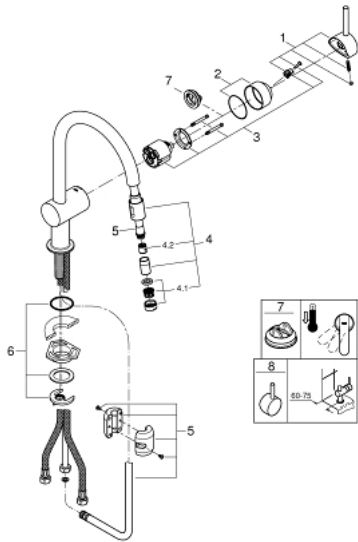

32 918 DC0 MINTA EINHAND-SPÜLTISCHBATTERIE, DN 15

PRODUKTBESCHREIBUNG

- C-Auslauf
- Einlochmontage
- GROHE StarLight Oberfläche
- GROHE SilkMove 46 mm Keramikkartusche
- **herausziehbarer Mousseerauslauf**
- variabel einstellbare Mengenbegrenzung
- schwenkbarer Rohrauslauf
- Schwenkbereich 360°
- Eigensicher gegen Rückfließen
- flexible Anschlusschläuche
- Schnell-Montage-System

32 918 DC0 MINTA EINHAND-SPÜLTISCHBATTERIE, DN 15

32 918 DC0 MINTA EINHAND-SPÜLTISCHBATTERIE, DN 15

ERSATZTEILE

- 1: Hebel (Bestell-Nr. 46015DC0)
- 2: Kappe (Bestell-Nr. 46025DC0)
- 3: Kartusche (Bestell-Nr. 46048000)
- 4: Spülbrause (Bestell-Nr. 46925DC0)
- 4.1: Mousseur (Bestell-Nr. 13952DC0)
- 4.2: Rückflussverhinderer (Bestell-Nr. 08565000)
- 5: Brauseschlauch (Bestell-Nr. 48293000)
- 6: Gegenverschraubung (Bestell-Nr. 46345000)
- 7: Temperaturbegrenzer (Bestell-Nr. 46375000)*
- 8: Hebel (Bestell-Nr. 40684DC0)*