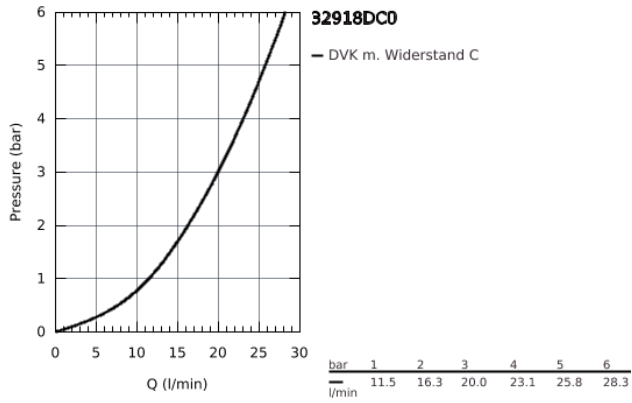

32 918 DC0 MINTA EINHAND-SPÜLTISCHBATTERIE, DN 15

PRODUKTBESCHREIBUNG

- C-Auslauf
- Einlochmontage
- GROHE StarLight Oberfläche
- GROHE SilkMove 46 mm Keramikkartusche
- **herausziehbarer Mousseerauslauf**
- variabel einstellbare Mengenbegrenzung
- schwenkbarer Rohrauslauf
- Schwenkbereich 360°
- Eigensicher gegen Rückfließen
- flexible Anschlusschläuche
- Schnell-Montage-System

32 918 DC0 MINTA EINHAND-SPÜLTISCHBATTERIE, DN 15

32 918 DC0 MINTA EINHAND-SPÜLTISCHBATTERIE, DN 15

ERSATZTEILE

- 1: Hebel (Bestell-Nr. 46015DC0)
- 2: Kappe (Bestell-Nr. 46025DC0)
- 3: Kartusche (Bestell-Nr. 46048000)
- 4: Spülbrause (Bestell-Nr. 46925DC0)
- 4.1: Mousseur (Bestell-Nr. 13952DC0)
- 4.2: Rückflussverhinderer (Bestell-Nr. 08565000)
- 5: Brauseschlauch (Bestell-Nr. 48293000)
- 6: Gegenverschraubung (Bestell-Nr. 46345000)
- 7: Temperaturbegrenzer (Bestell-Nr. 46375000)*
- 8: Hebel (Bestell-Nr. 40684DC0)*