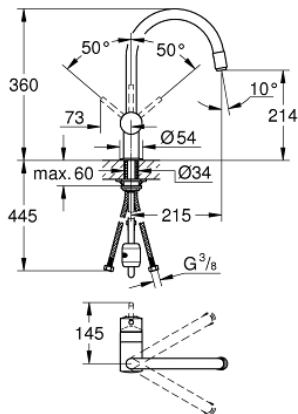

32 918 DC0 MINTA EINHAND-SPÜLTISCHBATTERIE, DN 15

PRODUKTBESCHREIBUNG

- C-Auslauf
- Einlochmontage
- GROHE StarLight Oberfläche
- GROHE SilkMove 46 mm Keramikkartusche
- **herausziehbarer Mousseerauslauf**
- variabel einstellbare Mengenbegrenzung
- schwenkbarer Rohrauslauf
- Schwenkbereich 360°
- Eigensicher gegen Rückfließen
- flexible Anschlusschläuche
- Schnell-Montage-System

32 918 DC0 MINTA EINHAND-SPÜLTISCHBATTERIE, DN 15

32 918 DC0 MINTA EINHAND-SPÜLTISCHBATTERIE, DN 15

ERSATZTEILE

- 1: Hebel (Bestell-Nr. 46015DC0)
- 2: Kappe (Bestell-Nr. 46025DC0)
- 3: Kartusche (Bestell-Nr. 46048000)
- 4: Spülbrause (Bestell-Nr. 46925DC0)
- 4.1: Mousseur (Bestell-Nr. 13952DC0)
- 4.2: Rückflussverhinderer (Bestell-Nr. 08565000)
- 5: Brauseschlauch (Bestell-Nr. 48293000)
- 6: Gegenverschraubung (Bestell-Nr. 46345000)
- 7: Temperaturbegrenzer (Bestell-Nr. 46375000)*
- 8: Hebel (Bestell-Nr. 40684DC0)*