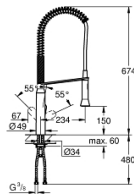

## 32 950 DC0 K7 EINHAND-SPÜLTISCHBATTERIE, DN 15

### ERSATZTEILE

- 1: Hebel (Bestell-Nr. 46729DC0)
- 2: Kappe (Bestell-Nr. 46116DC0)
- 3: Verschraubung (Bestell-Nr. 46460000)
- 4: Kartusche (Bestell-Nr. 46374000)
- 5: Spülbrause (Bestell-Nr. 46731DC0)
- 5.1: Rückflussverhinderer (Bestell-Nr. 08565000)
- 5.2: Mousseur (Bestell-Nr. 46711000)
- 6: Brauseschlauch (Bestell-Nr. 46732DC0)
- 7: Feder (Bestell-Nr. 46733SD0)
- 8: Halter Spülbrause (Bestell-Nr. 46734000)
- 9: Gegenverschraubung (Bestell-Nr. 46671000)
- 10: Steckschlüssel (Bestell-Nr. 19332000)\*
- 11: Montageschlüssel (Bestell-Nr. 19017000)\*