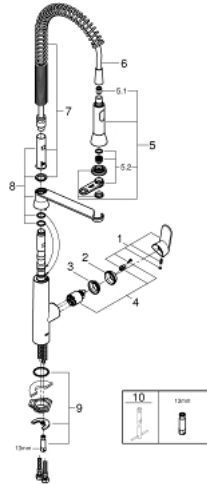

## 32 950 DC0 K7 EINHAND-SPÜLTISCHBATTERIE, DN 15

### PRODUKTBESCHREIBUNG

- Einlochmontage
- GROHE StarLight Oberfläche
- GROHE SilkMove 35 mm Keramikkartusche
- **herausziehbare Profibrause**
- Umstellung: Mousseur/SpeedClean Brausestrahl
- automatische Rückstellung auf Mousseur
- Metallbrause
- variabel einstellbare Mengenbegrenzung
- schwenkbarer Auslauf
- Schwenkbereich 140°
- Eigensicher gegen Rückfließen
- flexible Anschlusschläuche
- Schnell-Montage-System

### ERSATZTEILE

- 1: Hebel (Bestell-Nr. 46729DC0)
- 2: Kappe (Bestell-Nr. 46116DC0)
- 3: Verschraubung (Bestell-Nr. 46460000)
- 4: Kartusche (Bestell-Nr. 46374000)
- 5: Spülbrause (Bestell-Nr. 46731DC0)
- 5.1: Rückflussverhinderer (Bestell-Nr. 08565000)
- 5.2: Mousseur (Bestell-Nr. 46711000)
- 6: Brauseschlauch (Bestell-Nr. 46732DC0)
- 7: Feder (Bestell-Nr. 46733SD0)
- 8: Halter Spülbrause (Bestell-Nr. 46734000)
- 9: Gegenverschraubung (Bestell-Nr. 46671000)
- 10: Steckschlüssel (Bestell-Nr. 19332000)\*
- 11: Montageschlüssel (Bestell-Nr. 19017000)\*