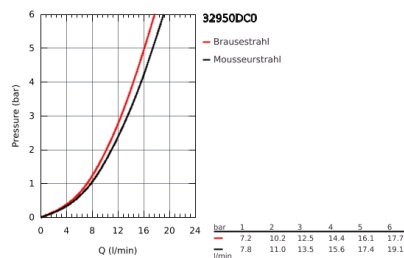

## 32 950 DC0 K7 EINHAND-SPÜLTISCHBATTERIE, DN 15

### PRODUKTBESCHREIBUNG

- Einlochmontage
- GROHE StarLight Oberfläche
- GROHE SilkMove 35 mm Keramikkartusche
- **herausziehbare Profibrause**
- Umstellung: Mousseur/SpeedClean Brausestrahl
- automatische Rückstellung auf Mousseur
- Metallbrause
- variabel einstellbare Mengenbegrenzung
- schwenkbarer Auslauf
- Schwenkbereich 140°
- Eigensicher gegen Rückfließen
- flexible Anschlusschläuche
- Schnell-Montage-System