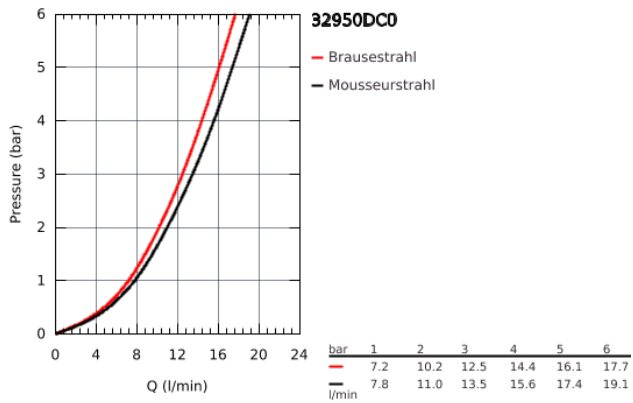

32 950 DC0 K7 EINHAND-SPÜLTISCHBATTERIE, DN 15