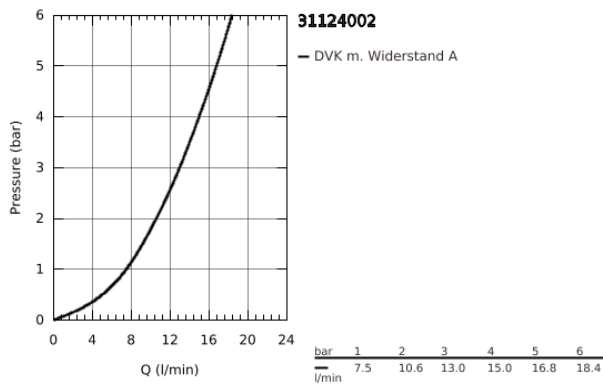

31 124 002 EUROSTYLE COSMOPOLITAN EINHAND-SPÜLTISCHBATTERIE, DN 15

PRODUKTBESCHREIBUNG

- mittelhoher Auslauf
- Einlochmontage
- GROHE StarLight Oberfläche
- GROHE SilkMove 35 mm Keramikkartusche
- Auslauf mit Mousseur
- variabel einstellbare Mengenbegrenzung
- schwenkbarer Rohrauslauf
- Schwenkbereich 140°
- flexible Anschlusschläuche
- Schnell-Montage-System

31 124 002 EUROSTYLE COSMOPOLITAN EINHAND-SPÜLTISCHBATTERIE, DN 15

ERSATZTEILE

- 1: Hebel (Bestell-Nr. 46726000)
 - 2: Kappe (Bestell-Nr. 46492000)
 - 3: Schraubring (Bestell-Nr. 46815000)
 - 4: Kartusche (Bestell-Nr. 46374000)
 - 5: Mousseur (Bestell-Nr. 13929000)
 - 6: Dichtungsset (Bestell-Nr. 46760000)
 - 7: Gegenverschraubung (Bestell-Nr. 46671000)
 - 8: Montageschlüssel (Bestell-Nr. 19017000)*
 - 9: Steckschlüssel (Bestell-Nr. 19332000)*
- *Sonderzubehör