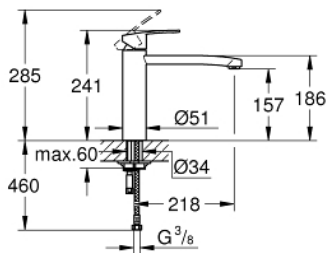

31 124 002 EUROSTYLE COSMOPOLITAN EINHAND-SPÜLTISCHBATTERIE, DN 15

PRODUKTBESCHREIBUNG

- mittelhoher Auslauf
- Einlochmontage
- GROHE StarLight Oberfläche
- GROHE SilkMove 35 mm Keramikkartusche
- Auslauf mit Mousseur
- variabel einstellbare Mengenbegrenzung
- schwenkbarer Rohrauslauf
- Schwenkbereich 140°
- flexible Anschlusschläuche
- Schnell-Montage-System

31 124 002 EUROSTYLE COSMOPOLITAN EINHAND-SPÜLTISCHBATTERIE, DN 15

ERSATZTEILE

- 1: Hebel (Bestell-Nr. 46726000)
 - 2: Kappe (Bestell-Nr. 46492000)
 - 3: Schraubring (Bestell-Nr. 46815000)
 - 4: Kartusche (Bestell-Nr. 46374000)
 - 5: Mousseur (Bestell-Nr. 13929000)
 - 6: Dichtungsset (Bestell-Nr. 46760000)
 - 7: Gegenverschraubung (Bestell-Nr. 46671000)
 - 8: Montageschlüssel (Bestell-Nr. 19017000)*
 - 9: Steckschlüssel (Bestell-Nr. 19332000)*
- *Sonderzubehör