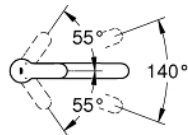

31 124 002 EUROSTYLE COSMOPOLITAN EINHAND-SPÜLTISCHBATTERIE, DN 15

PRODUKTBESCHREIBUNG

- mittelhoher Auslauf
- Einlochmontage
- GROHE StarLight Oberfläche
- GROHE SilkMove 35 mm Keramikkartusche
- Auslauf mit Mousseur
- variabel einstellbare Mengenbegrenzung
- schwenkbarer Rohrauslauf
- Schwenkbereich 140°
- flexible Anschlusschläuche
- Schnell-Montage-System

31 124 002 EUROSTYLE COSMOPOLITAN EINHAND-SPÜLTISCHBATTERIE, DN 15

ERSATZTEILE

- 1: Hebel (Bestell-Nr. 46726000)
 - 2: Kappe (Bestell-Nr. 46492000)
 - 3: Schraubring (Bestell-Nr. 46815000)
 - 4: Kartusche (Bestell-Nr. 46374000)
 - 5: Mousseur (Bestell-Nr. 13929000)
 - 6: Dichtungsset (Bestell-Nr. 46760000)
 - 7: Gegenverschraubung (Bestell-Nr. 46671000)
 - 8: Montageschlüssel (Bestell-Nr. 19017000)*
 - 9: Steckschlüssel (Bestell-Nr. 19332000)*
- *Sonderzubehör