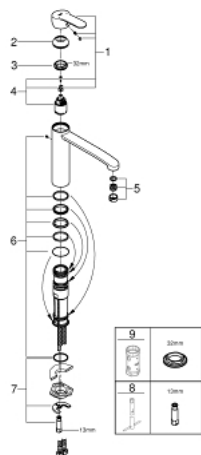

31 124 002 EUROSTYLE COSMOPOLITAN EINHAND-SPÜLTISCHBATTERIE, DN 15

PRODUKTBESCHREIBUNG

- mittelhoher Auslauf
- Einlochmontage
- GROHE StarLight Oberfläche
- GROHE SilkMove 35 mm Keramikkartusche
- Auslauf mit Mousseur
- variabel einstellbare Mengenbegrenzung
- schwenkbarer Rohrauslauf
- Schwenkbereich 140°
- flexible Anschlusschläuche
- Schnell-Montage-System

31 124 002 EUROSTYLE COSMOPOLITAN EINHAND-SPÜLTISCHBATTERIE, DN 15

ERSATZTEILE

- 1: Hebel (Bestell-Nr. 46726000)
 - 2: Kappe (Bestell-Nr. 46492000)
 - 3: Schraubring (Bestell-Nr. 46815000)
 - 4: Kartusche (Bestell-Nr. 46374000)
 - 5: Mousseur (Bestell-Nr. 13929000)
 - 6: Dichtungsset (Bestell-Nr. 46760000)
 - 7: Gegenverschraubung (Bestell-Nr. 46671000)
 - 8: Montageschlüssel (Bestell-Nr. 19017000)*
 - 9: Steckschlüssel (Bestell-Nr. 19332000)*
- *Sonderzubehör