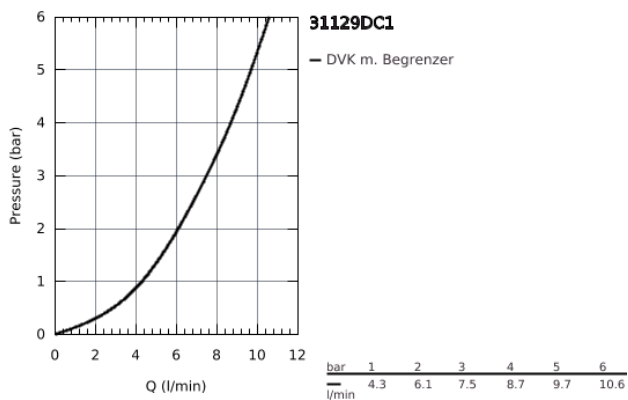

31 129 DC1 **CONCETTO EINHAND-SPÜLTISCHBATTERIE, DN 15**

PRODUKTBESCHREIBUNG

- mittelhoher Auslauf
- Einlochmontage
- GROHE StarLight Oberfläche
- GROHE SilkMove 35 mm Keramikkartusche
- **herausziehbarer Mousseauslauf**
- variabel einstellbare Mengenbegrenzung
- schwenkbarer Gussauslauf
- Schwenkbereich 100°
- Eigensicher gegen Rückfließen
- flexible Anschlusschläuche
- Schnell-Montage-System

31 129 DC1 **CONCETTO EINHAND-SPÜLTISCHBATTERIE, DN 15**

ERSATZTEILE

- 1: Hebel (Bestell-Nr. 46822DC0)
- 2: Kappe (Bestell-Nr. 46492DC0)
- 3: Schraubring (Bestell-Nr. 46815000)
- 4: Kartusche (Bestell-Nr. 46374000)
- 5: Auslaufbrause (Bestell-Nr. 48532DC0)
- 5.1: Mousseur (Bestell-Nr. 06574DC0)
- 5.2: Rückflussverhinderer (Bestell-Nr. 08565000)
- 6: Brauseschlauch (Bestell-Nr. 48293000)
- 7: Dichtungsset (Bestell-Nr. 46760000)
- 8: Gegenverschraubung (Bestell-Nr. 46346000)
- 8.1: Anschlag (Bestell-Nr. 04174000)
- 9: Kupplung (Bestell-Nr. 46338000)
- 10: Steckschlüssel (Bestell-Nr. 19332000)*