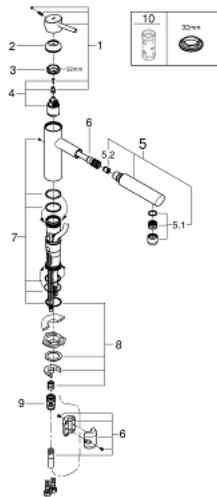

31 129 DC1 **CONCETTO EINHAND-SPÜLTISCHBATTERIE, DN 15**

PRODUKTBESCHREIBUNG

- mittelhoher Auslauf
- Einlochmontage
- GROHE StarLight Oberfläche
- GROHE SilkMove 35 mm Keramikkartusche
- **herausziehbarer Mousseauslauf**
- variabel einstellbare Mengenbegrenzung
- schwenkbarer Gussauslauf
- Schwenkbereich 100°
- Eigensicher gegen Rückfließen
- flexible Anschlusschläuche
- Schnell-Montage-System

31 129 DC1 **CONCETTO EINHAND-SPÜLTISCHBATTERIE, DN 15**

ERSATZTEILE

- 1: Hebel (Bestell-Nr. 46822DC0)
- 2: Kappe (Bestell-Nr. 46492DC0)
- 3: Schraubring (Bestell-Nr. 46815000)
- 4: Kartusche (Bestell-Nr. 46374000)
- 5: Auslaufbrause (Bestell-Nr. 48532DC0)
- 5.1: Mousseur (Bestell-Nr. 06574DC0)
- 5.2: Rückflussverhinderer (Bestell-Nr. 08565000)
- 6: Brauseschlauch (Bestell-Nr. 48293000)
- 7: Dichtungsset (Bestell-Nr. 46760000)
- 8: Gegenverschraubung (Bestell-Nr. 46346000)
- 8.1: Anschlag (Bestell-Nr. 04174000)
- 9: Kupplung (Bestell-Nr. 46338000)
- 10: Steckschlüssel (Bestell-Nr. 19332000)*