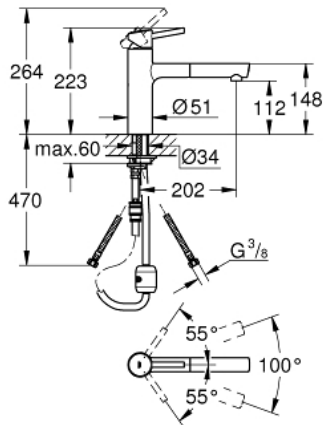

31 129 DC1 **CONCETTO EINHAND-SPÜLTISCHBATTERIE, DN 15**

PRODUKTBESCHREIBUNG

- mittelhoher Auslauf
- Einlochmontage
- GROHE StarLight Oberfläche
- GROHE SilkMove 35 mm Keramikkartusche
- **herausziehbarer Mousseauslauf**
- variabel einstellbare Mengenbegrenzung
- schwenkbarer Gussauslauf
- Schwenkbereich 100°
- Eigensicher gegen Rückfließen
- flexible Anschlusschläuche
- Schnell-Montage-System

31 129 DC1 **CONCETTO EINHAND-SPÜLTISCHBATTERIE, DN 15**

ERSATZTEILE

- 1: Hebel (Bestell-Nr. 46822DC0)
- 2: Kappe (Bestell-Nr. 46492DC0)
- 3: Schraubring (Bestell-Nr. 46815000)
- 4: Kartusche (Bestell-Nr. 46374000)
- 5: Auslaufbrause (Bestell-Nr. 48532DC0)
- 5.1: Mousseur (Bestell-Nr. 06574DC0)
- 5.2: Rückflussverhinderer (Bestell-Nr. 08565000)
- 6: Brauseschlauch (Bestell-Nr. 48293000)
- 7: Dichtungsset (Bestell-Nr. 46760000)
- 8: Gegenverschraubung (Bestell-Nr. 46346000)
- 8.1: Anschlag (Bestell-Nr. 04174000)
- 9: Kupplung (Bestell-Nr. 46338000)
- 10: Steckschlüssel (Bestell-Nr. 19332000)*