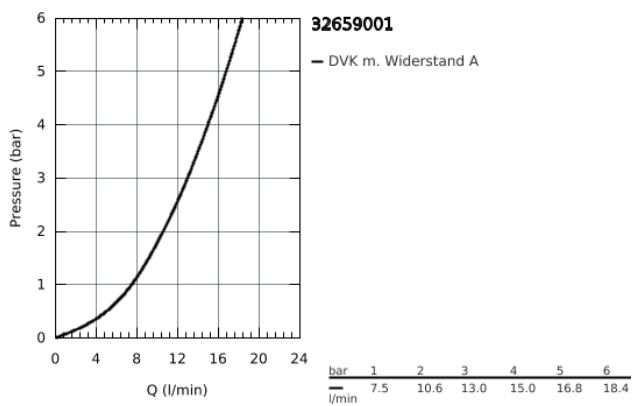

## 32 659 001 CONCETTO EINHAND-SPÜLTISCHBATTERIE, DN 15

### PRODUKTBESCHREIBUNG

- flacher Auslauf
- Einlochmontage
- GROHE StarLight Oberfläche
- GROHE SilkMove 35 mm Keramikkartusche
- Auslauf mit Mousseur
- variabel einstellbare Mengenbegrenzung
- schwenkbarer Gussauslauf
- Schwenkbereich 140°
- flexible Anschlussschläuche
- Schnell-Montage-System

## 32 659 001 **CONCETTO EINHAND-SPÜLTISCHBATTERIE, DN 15**