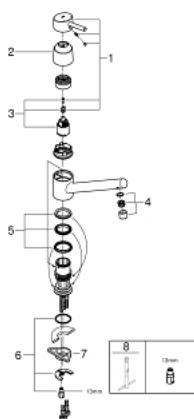

## 32 659 001 CONCETTO EINHAND-SPÜLTISCHBATTERIE, DN 15

### PRODUKTBESCHREIBUNG

- flacher Auslauf
- Einlochmontage
- GROHE StarLight Oberfläche
- GROHE SilkMove 35 mm Keramikkartusche
- Auslauf mit Mousseur
- variabel einstellbare Mengenbegrenzung
- schwenkbarer Gussauslauf
- Schwenkbereich 140°
- flexible Anschlussschläuche
- Schnell-Montage-System

## 32 659 001 **CONCETTO EINHAND-SPÜLTISCHBATTERIE, DN 15**

### ERSATZTEILE

- 1: Hebel (Bestell-Nr. 46723000)
- 2: Kappe (Bestell-Nr. 46601000)
- 3: Kartusche (Bestell-Nr. 46374000)
- 4: Mousseur (Bestell-Nr. 06574000)
- 5: Dichtungsset (Bestell-Nr. 46429SA0)
- 6: Gegenverschraubung (Bestell-Nr. 46249000)
- 7: Stabilisierungsplatte (Bestell-Nr. 05334000)
- 8: Montageschlüssel (Bestell-Nr. 19017000)\*