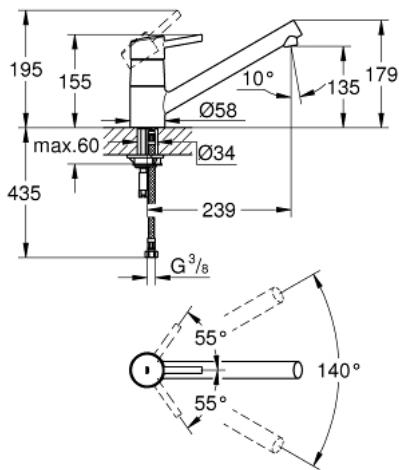

## 32 659 001 CONCETTO EINHAND-SPÜLTISCHBATTERIE, DN 15

### PRODUKTBESCHREIBUNG

- flacher Auslauf
- Einlochmontage
- GROHE StarLight Oberfläche
- GROHE SilkMove 35 mm Keramikkartusche
- Auslauf mit Mousseur
- variabel einstellbare Mengenbegrenzung
- schwenkbarer Gussauslauf
- Schwenkbereich 140°
- flexible Anschlussschläuche
- Schnell-Montage-System

## 32 659 001 **CONCETTO EINHAND-SPÜLTISCHBATTERIE, DN 15**

### ERSATZTEILE

- 1: Hebel (Bestell-Nr. 46723000)
- 2: Kappe (Bestell-Nr. 46601000)
- 3: Kartusche (Bestell-Nr. 46374000)
- 4: Mousseur (Bestell-Nr. 06574000)
- 5: Dichtungsset (Bestell-Nr. 46429SA0)
- 6: Gegenverschraubung (Bestell-Nr. 46249000)
- 7: Stabilisierungsplatte (Bestell-Nr. 05334000)
- 8: Montageschlüssel (Bestell-Nr. 19017000)\*