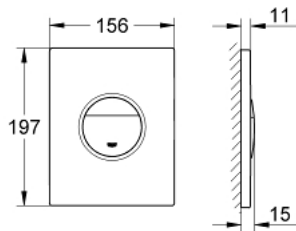

38 765 SH0 NOVA COSMOPOLITAN ABDECKPLATTE

PRODUKTBESCHREIBUNG

- für 2-Mengen- und Start & Stopp-Betätigung
- für pneumatisches Ablaufventil AV1
- **senkrechte und waagerechte Montage**
- 156 x 197 mm
- aus ABS
- GROHE StarLight Oberfläche
- GROHE EcoJoy Wasserspar-Technologie
- zur Kombination mit Rapid SL und Uniset GD 2 Spülkasten
- zur Kombination mit Rapid SLX bitte Revisionschacht 66 791 000 bestellen (separat erhältlich)

38 765 SH0 NOVA COSMOPOLITAN ABDECKPLATTE

ERSATZTEILE

- 1: Schraube (Bestell-Nr. 6636200M)
- 2: Halterahmen (Bestell-Nr. 43207000)
- 3: Abdeckplatte mit Drucktaste (Bestell-Nr. 42375SH0)
- 4: Befestigungssatz (Bestell-Nr. 4308500M)*