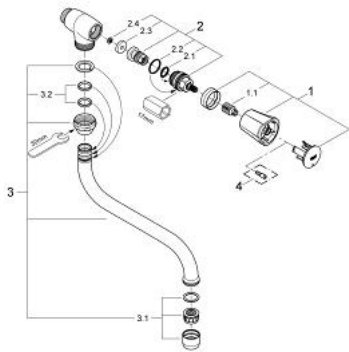

### PRODUKTBESCHREIBUNG

- Wandmontage
- Metallgriff
- wärmeisoliert
- verschraubbar
- **Markierung blau**
- GROHE StarLight Oberfläche
- Auslauf mit Mousseur
- Longlife-Oberteile
- schwenkbarer Rohrauslauf
- Schwenkbereich 360°

### ERSATZTEILE

1: Griff Costa L (Bestell-Nr. 45994000)

1.1: Schnappeinsatz (Bestell-Nr. 0538600M)

2: Oberteil DN 15 (Bestell-Nr. 07146000)

2.1: O-Ring  $\varnothing 6 \times \varnothing 2$  (Bestell-Nr. 0128300M)

2.2: O-Ring  $\varnothing 18,2 \times \varnothing 1,7$  (Bestell-Nr. 0392400M)

2.3: Dichtung (Bestell-Nr. 0529100M)

3: S-Auslauf (Bestell-Nr. 13084000)

3.1: Mousseur (Bestell-Nr. 13928000)

3.2: O-Ring  $\varnothing 13,5 \times \varnothing 2,75$  (Bestell-Nr. 0128500M)

4: Schraube für Costa/Avina (Bestell-Nr. 48013000)\*

\*Sonderzubehör