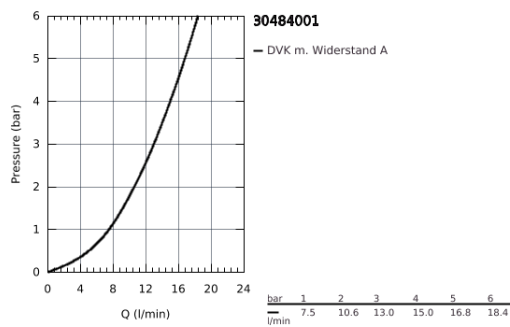

### PRODUKTBESCHREIBUNG

- Wandmontage
- Metallgriff
- wärmeisoliert
- verschraubbar
- **Markierung blau**
- GROHE StarLight Oberfläche
- Auslauf mit Mousseur
- Longlife-Oberteile
- schwenkbarer Rohrauslauf
- Schwenkbereich 360°