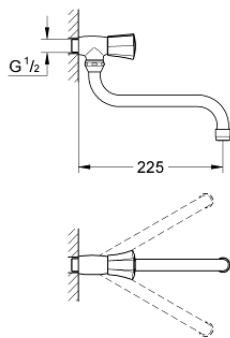

## 30 484 001 COSTA L AUSLAUFVENTIL, DN 15

### PRODUKTBESCHREIBUNG

- Wandmontage
- Metallgriff
- wärmeisoliert
- verschraubbar
- **Markierung blau**
- GROHE StarLight Oberfläche
- Auslauf mit Mousseur
- Longlife-Oberteile
- schwenkbarer Rohrauslauf
- Schwenkbereich 360°

### ERSATZTEILE

1: Griff Costa L (Bestell-Nr. 45994000)

1.1: Schnappeinsatz (Bestell-Nr. 0538600M)

2: Oberteil DN 15 (Bestell-Nr. 07146000)

2.1: O-Ring  $\varnothing 6 \times \varnothing 2$  (Bestell-Nr. 0128300M)

4: Schraube für Costa/Avina (Bestell-Nr. 48013000)\*

\*Sonderzubehör