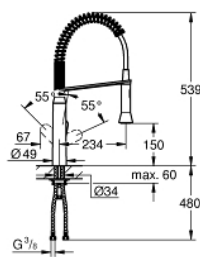

31 379 DC0 K7 EINHAND-SPÜLTISCHBATTERIE, DN 15

PRODUKTBESCHREIBUNG

- Einlochmontage
- GROHE StarLight Oberfläche
- GROHE SilkMove 35 mm Keramikkartusche
- **herausziehbare Profibrause**
- Umstellung: Mousseur/SpeedClean Brausestrahl
- automatische Rückstellung auf Mousseur
- Metallbrause
- variabel einstellbare Mengenbegrenzung
- schwenkbarer Auslauf
- Schwenkbereich 140°
- Eigensicher gegen Rückfließen
- flexible Anschlusschläuche
- Schnell-Montage-System

31 379 DC0 K7 EINHAND-SPÜLTISCHBATTERIE, DN 15

ERSATZTEILE

- 1: Hebel (Bestell-Nr. 46729DC0)
- 2: Kappe (Bestell-Nr. 46116DC0)
- 3: Verschraubung (Bestell-Nr. 46460000)
- 4: Kartusche (Bestell-Nr. 46374000)
- 5: Spülbrause (Bestell-Nr. 46731DC0)
- 5.1: Rückflussverhinderer (Bestell-Nr. 08565000)
- 5.2: Mousseur (Bestell-Nr. 46711000)
- 6: Brauseschlauch (Bestell-Nr. 46871DC0)
- 7: Feder (Bestell-Nr. 46873SD0)
- 8: Halter Spülbrause (Bestell-Nr. 46734DC0)
- 9: Gegenverschraubung (Bestell-Nr. 46671000)
- 10: Steckschlüssel (Bestell-Nr. 19332000)*
- 11: Montageschlüssel (Bestell-Nr. 19017000)*