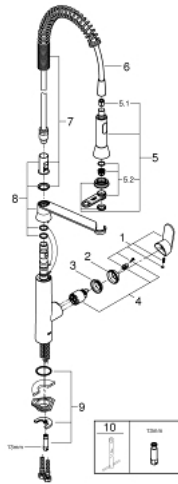

31 379 DC0 K7 EINHAND-SPÜLTISCHBATTERIE, DN 15

PRODUKTBESCHREIBUNG

- Einlochmontage
- GROHE StarLight Oberfläche
- GROHE SilkMove 35 mm Keramikkartusche
- **herausziehbare Profibrause**
- Umstellung: Mousseur/SpeedClean Brausestrahl
- automatische Rückstellung auf Mousseur
- Metallbrause
- variabel einstellbare Mengenbegrenzung
- schwenkbarer Auslauf
- Schwenkbereich 140°
- Eigensicher gegen Rückfließen
- flexible Anschlusschläuche
- Schnell-Montage-System

31 379 DC0 K7 EINHAND-SPÜLTISCHBATTERIE, DN 15

ERSATZTEILE

- 1: Hebel (Bestell-Nr. 46729DC0)
- 2: Kappe (Bestell-Nr. 46116DC0)
- 3: Verschraubung (Bestell-Nr. 46460000)
- 4: Kartusche (Bestell-Nr. 46374000)
- 5: Spülbrause (Bestell-Nr. 46731DC0)
- 5.1: Rückflussverhinderer (Bestell-Nr. 08565000)
- 5.2: Mousseur (Bestell-Nr. 46711000)
- 6: Brauseschlauch (Bestell-Nr. 46871DC0)
- 7: Feder (Bestell-Nr. 46873SD0)
- 8: Halter Spülbrause (Bestell-Nr. 46734DC0)
- 9: Gegenverschraubung (Bestell-Nr. 46671000)
- 10: Steckschlüssel (Bestell-Nr. 19332000)*
- 11: Montageschlüssel (Bestell-Nr. 19017000)*