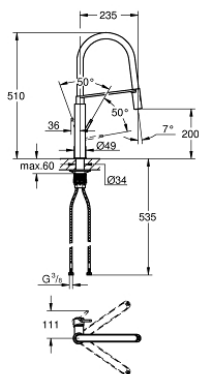

31 491 DC0 CONCEPTO EINHAND-SPÜLTISCHBATTERIE, DN 15

PRODUKTBESCHREIBUNG

- Einlochmontage
- GROHE StarLight Oberfläche
- GROHE SilkMove 28 mm Keramikkartusche
- mit integriertem Temperaturbegrenzer
- **herausziehbare Profibrause**
- mit flexiblem, hygienischem **GROHFlexx Küche Santopren-Schlauch**
- Umstellung: Laminarstrahl/SpeedClean Brausestrahl
- automatische Rückstellung auf Laminarstrahl
- **GROHE Magnetic Docking** garantiert einfaches und präzises Zurückgleiten der Spülbrause in die Ausgangsposition
- schwenkbarer Auslauf
- Schwenkbereich 360°
- Eigensicher gegen Rückfließen
- flexible Anschlussschläuche
- Schnell-Montage-System

31 491 DC0 **CONCETTO EINHAND-SPÜLTISCHBATTERIE, DN 15**

ERSATZTEILE

- 1: Hebel (Bestell-Nr. 46966DC0)
- 2: Kartusche (Bestell-Nr. 46963000)
- 3: Spülbrause (Bestell-Nr. 46967DC0)
- 3.1: Strahlregler (Bestell-Nr. 48347000)
- 4: Brauseschlauch (Bestell-Nr. 46968KK0)
- 5: Rückflussverhinderer (Bestell-Nr. 08565000)
- 6: Sieb (Bestell-Nr. 0676800M)
- 7: Stabilisierungsplatte (Bestell-Nr. 05334000)
- 8: Befestigungsset (Bestell-Nr. 48477000)