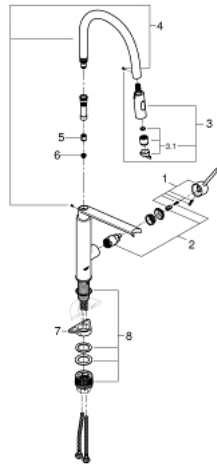

31 491 DC0 CONCEPTO EINHAND-SPÜLTISCHBATTERIE, DN 15

PRODUKTBESCHREIBUNG

- Einlochmontage
- GROHE StarLight Oberfläche
- GROHE SilkMove 28 mm Keramikkartusche
- mit integriertem Temperaturbegrenzer
- **herausziehbare Profibrause**
- mit flexiblem, hygienischem **GROHFlexx Küche Santopren-Schlauch**
- Umstellung: Laminarstrahl/SpeedClean Brausestrahl
- automatische Rückstellung auf Laminarstrahl
- **GROHE Magnetic Docking** garantiert einfaches und präzises Zurückgleiten der Spülbrause in die Ausgangsposition
- schwenkbarer Auslauf
- Schwenkbereich 360°
- Eigensicher gegen Rückfließen
- flexible Anschlussschläuche
- Schnell-Montage-System

31 491 DC0 **CONCETTO EINHAND-SPÜLTISCHBATTERIE, DN 15**

ERSATZTEILE

- 1: Hebel (Bestell-Nr. 46966DC0)
- 2: Kartusche (Bestell-Nr. 46963000)
- 3: Spülbrause (Bestell-Nr. 46967DC0)
- 3.1: Strahlregler (Bestell-Nr. 48347000)
- 4: Brauseschlauch (Bestell-Nr. 46968KK0)
- 5: Rückflussverhinderer (Bestell-Nr. 08565000)
- 6: Sieb (Bestell-Nr. 0676800M)
- 7: Stabilisierungsplatte (Bestell-Nr. 05334000)
- 8: Befestigungsset (Bestell-Nr. 48477000)