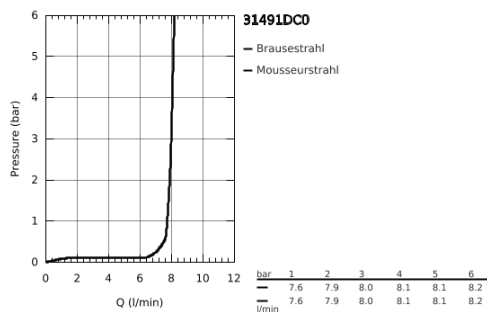

31 491 DC0 CONCEPTO EINHAND-SPÜLTISCHBATTERIE, DN 15

PRODUKTBESCHREIBUNG

- Einlochmontage
- GROHE StarLight Oberfläche
- GROHE SilkMove 28 mm Keramikkartusche
- mit integriertem Temperaturbegrenzer
- **herausziehbare Profibrause**
- mit flexiblem, hygienischem **GROHFlexx Küche Santopren-Schlauch**
- Umstellung: Laminarstrahl/SpeedClean Brausestrahl
- automatische Rückstellung auf Laminarstrahl
- **GROHE Magnetic Docking** garantiert einfaches und präzises Zurückgleiten der Spülbrause in die Ausgangsposition
- schwenkbarer Auslauf
- Schwenkbereich 360°
- Eigensicher gegen Rückfließen
- flexible Anschlussschläuche
- Schnell-Montage-System

31 491 DC0 **CONCETTO EINHAND-SPÜLTISCHBATTERIE, DN 15**

ERSATZTEILE

- 1: Hebel (Bestell-Nr. 46966DC0)
- 2: Kartusche (Bestell-Nr. 46963000)
- 3: Spülbrause (Bestell-Nr. 46967DC0)
- 3.1: Strahlregler (Bestell-Nr. 48347000)
- 4: Brauseschlauch (Bestell-Nr. 46968KK0)
- 5: Rückflussverhinderer (Bestell-Nr. 08565000)
- 6: Sieb (Bestell-Nr. 0676800M)
- 7: Stabilisierungsplatte (Bestell-Nr. 05334000)
- 8: Befestigungsset (Bestell-Nr. 48477000)