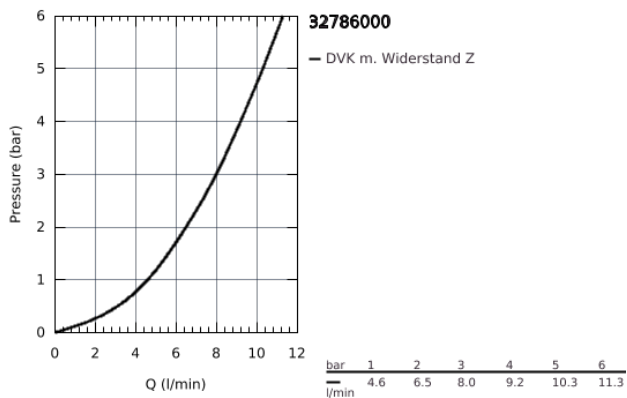

## 32 786 000 EINHAND-SPÜLTISCHBATTERIE, DN 15

### PRODUKTBESCHREIBUNG

- Einlochmontage
- GROHE StarLight Oberfläche
- GROHE SilkMove 46 mm Keramikkartusche
- variabel einstellbare Mengenbegrenzung
- **mit Temperaturbegrenzer**
- **Laminarstrahlregler 9 l/min**
- schwenkbarer Rohrauslauf
- Schwenkbereich wählbar: 0° / 150° / 360°
- Bedienungshebel aus Metall
- Hebellänge 120 mm
- flexible Anschlusschläuche
- Schnell-Montage-System