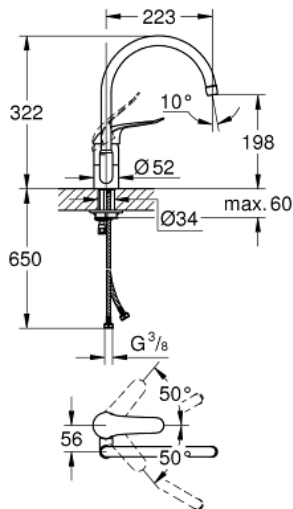

## 32 786 000 EINHAND-SPÜLTISCHBATTERIE, DN 15

### PRODUKTBESCHREIBUNG

- Einlochmontage
- GROHE StarLight Oberfläche
- GROHE SilkMove 46 mm Keramikkartusche
- variabel einstellbare Mengenbegrenzung
- **mit Temperaturbegrenzer**
- **Laminarstrahlregler 9 l/min**
- schwenkbarer Rohrauslauf
- Schwenkbereich wählbar: 0° / 150° / 360°
- Bedienungshebel aus Metall
- Hebellänge 120 mm
- flexible Anschlusschläuche
- Schnell-Montage-System

### ERSATZTEILE

- 1: Hebel 120 mm (Bestell-Nr. 46688000)
- 2: Kappe (Bestell-Nr. 46243000)
- 3: Temperaturbegrenzer (Bestell-Nr. 46375000)
- 4: Kartusche (Bestell-Nr. 46048000)
- 5: Strahlregler (Bestell-Nr. 13959000)
- 6: O-Ring Ø13,5 x Ø2,75 (Bestell-Nr. 0128500M)
- 7: Sicherungsring (Bestell-Nr. 0485300M)
- 8: Gegenverschraubung (Bestell-Nr. 46249000)
- 9: Stabilisierungsplatte (Bestell-Nr. 05334000)
- 10: Hebel 115 mm (Bestell-Nr. 32870000)\*
- 11: Montageschlüssel (Bestell-Nr. 19017000)\*