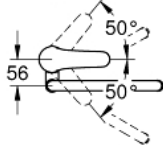

## 32 786 000 EINHAND-SPÜLTISCHBATTERIE, DN 15

### PRODUKTBESCHREIBUNG

- Einlochmontage
- GROHE StarLight Oberfläche
- GROHE SilkMove 46 mm Keramikkartusche
- variabel einstellbare Mengenbegrenzung
- **mit Temperaturbegrenzer**
- **Laminarstrahlregler 9 l/min**
- schwenkbarer Rohrauslauf
- Schwenkbereich wählbar: 0° / 150° / 360°
- Bedienungshebel aus Metall
- Hebellänge 120 mm
- flexible Anschlusschläuche
- Schnell-Montage-System

### ERSATZTEILE

- 1: Hebel 120 mm (Bestell-Nr. 46688000)
- 2: Kappe (Bestell-Nr. 46243000)
- 3: Temperaturbegrenzer (Bestell-Nr. 46375000)
- 4: Kartusche (Bestell-Nr. 46048000)
- 5: Strahlregler (Bestell-Nr. 13959000)
- 6: O-Ring Ø13,5 x Ø2,75 (Bestell-Nr. 0128500M)
- 7: Sicherungsring (Bestell-Nr. 0485300M)
- 8: Gegenverschraubung (Bestell-Nr. 46249000)
- 9: Stabilisierungsplatte (Bestell-Nr. 05334000)
- 10: Hebel 115 mm (Bestell-Nr. 32870000)\*
- 11: Montageschlüssel (Bestell-Nr. 19017000)\*