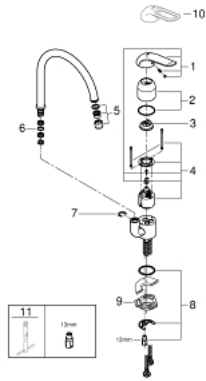

## 32 786 000 EINHAND-SPÜLTISCHBATTERIE, DN 15

### PRODUKTBESCHREIBUNG

- Einlochmontage
- GROHE StarLight Oberfläche
- GROHE SilkMove 46 mm Keramikkartusche
- variabel einstellbare Mengenbegrenzung
- **mit Temperaturbegrenzer**
- **Laminarstrahlregler 9 l/min**
- schwenkbarer Rohrauslauf
- Schwenkbereich wählbar: 0° / 150° / 360°
- Bedienungshebel aus Metall
- Hebellänge 120 mm
- flexible Anschlusschläuche
- Schnell-Montage-System

### ERSATZTEILE

- 1: Hebel 120 mm (Bestell-Nr. 46688000)
- 2: Kappe (Bestell-Nr. 46243000)
- 3: Temperaturbegrenzer (Bestell-Nr. 46375000)
- 4: Kartusche (Bestell-Nr. 46048000)
- 5: Strahlregler (Bestell-Nr. 13959000)
- 6: O-Ring Ø13,5 x Ø2,75 (Bestell-Nr. 0128500M)
- 7: Sicherungsring (Bestell-Nr. 0485300M)
- 8: Gegenverschraubung (Bestell-Nr. 46249000)
- 9: Stabilisierungsplatte (Bestell-Nr. 05334000)
- 10: Hebel 115 mm (Bestell-Nr. 32870000)\*
- 11: Montageschlüssel (Bestell-Nr. 19017000)\*