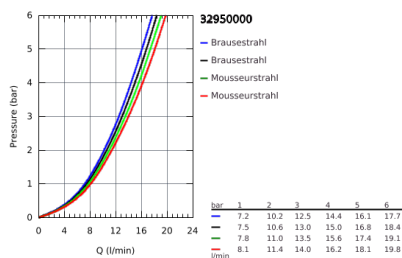

32 950 000 K7 EINHAND-SPÜLTISCHBATTERIE, DN 15

PRODUKTBESCHREIBUNG

- Einlochmontage
- GROHE StarLight Oberfläche
- GROHE SilkMove 35 mm Keramikkartusche
- **herausziehbare Profibrause**
- Umstellung: Mousseur/SpeedClean Brausestrahl
- automatische Rückstellung auf Mousseur
- Metallbrause
- variabel einstellbare Mengenbegrenzung
- schwenkbarer Auslauf
- Schwenkbereich 140°
- Eigensicher gegen Rückfließen
- flexible Anschlusschläuche
- Schnell-Montage-System

32 950 000 K7 EINHAND-SPÜLTISCHBATTERIE, DN 15

32 950 000 K7 EINHAND-SPÜLTISCHBATTERIE, DN 15

ERSATZTEILE

- 1: Hebel (Bestell-Nr. 46729000)
- 2: Kappe (Bestell-Nr. 46116000)
- 3: Verschraubung (Bestell-Nr. 46460000)
- 4: Kartusche (Bestell-Nr. 46374000)
- 5: Spülbrause (Bestell-Nr. 46731000)
- 5.1: Rückflussverhinderer (Bestell-Nr. 08565000)
- 5.2: Mousseur (Bestell-Nr. 46711000)
- 6: Brauseschlauch (Bestell-Nr. 46732000)
- 7: Feder (Bestell-Nr. 46733SD0)
- 8: Halter Spülbrause (Bestell-Nr. 46734000)
- 9: Gegenverschraubung (Bestell-Nr. 46671000)
- 10: Steckschlüssel (Bestell-Nr. 19332000)*
- 11: Montageschlüssel (Bestell-Nr. 19017000)*