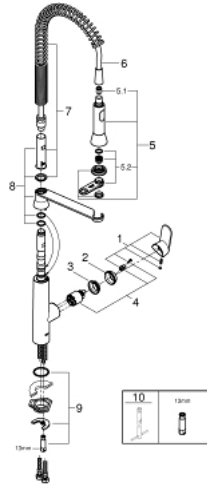

32 950 000 K7 EINHAND-SPÜLTISCHBATTERIE, DN 15

PRODUKTBESCHREIBUNG

- Einlochmontage
- GROHE StarLight Oberfläche
- GROHE SilkMove 35 mm Keramikkartusche
- **herausziehbare Profibrause**
- Umstellung: Mousseur/SpeedClean Brausestrahl
- automatische Rückstellung auf Mousseur
- Metallbrause
- variabel einstellbare Mengenbegrenzung
- schwenkbarer Auslauf
- Schwenkbereich 140°
- Eigensicher gegen Rückfließen
- flexible Anschlusschläuche
- Schnell-Montage-System

32 950 000 K7 EINHAND-SPÜLTISCHBATTERIE, DN 15

32 950 000 K7 EINHAND-SPÜLTISCHBATTERIE, DN 15

ERSATZTEILE

- 1: Hebel (Bestell-Nr. 46729000)
- 2: Kappe (Bestell-Nr. 46116000)
- 3: Verschraubung (Bestell-Nr. 46460000)
- 4: Kartusche (Bestell-Nr. 46374000)
- 5: Spülbrause (Bestell-Nr. 46731000)
- 5.1: Rückflussverhinderer (Bestell-Nr. 08565000)
- 5.2: Mousseur (Bestell-Nr. 46711000)
- 6: Brauseschlauch (Bestell-Nr. 46732000)
- 7: Feder (Bestell-Nr. 46733SD0)
- 8: Halter Spülbrause (Bestell-Nr. 46734000)
- 9: Gegenverschraubung (Bestell-Nr. 46671000)
- 10: Steckschlüssel (Bestell-Nr. 19332000)*
- 11: Montageschlüssel (Bestell-Nr. 19017000)*