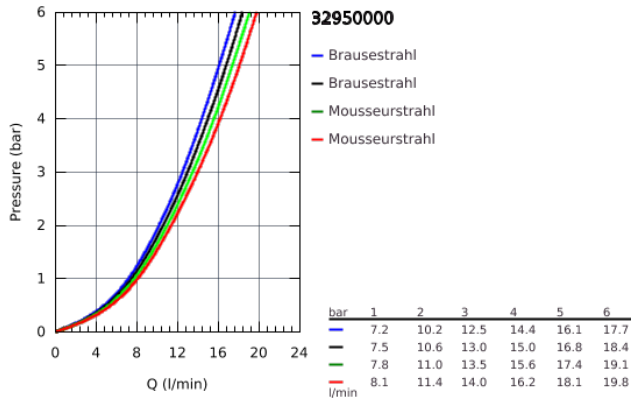

32 950 000 K7 EINHAND-SPÜLTISCHBATTERIE, DN 15

PRODUKTBESCHREIBUNG

- Einlochmontage
- GROHE StarLight Oberfläche
- GROHE SilkMove 35 mm Keramikkartusche
- **herausziehbare Profibrause**
- Umstellung: Mousseur/SpeedClean Brausestrahl
- automatische Rückstellung auf Mousseur
- Metallbrause
- variabel einstellbare Mengenbegrenzung
- schwenkbarer Auslauf
- Schwenkbereich 140°
- Eigensicher gegen Rückfließen
- flexible Anschlusschläuche
- Schnell-Montage-System

32 950 000 K7 EINHAND-SPÜLTISCHBATTERIE, DN 15

32 950 000 K7 EINHAND-SPÜLTISCHBATTERIE, DN 15

ERSATZTEILE

- 1: Hebel (Bestell-Nr. 46729000)
- 2: Kappe (Bestell-Nr. 46116000)
- 3: Verschraubung (Bestell-Nr. 46460000)
- 4: Kartusche (Bestell-Nr. 46374000)
- 5: Spülbrause (Bestell-Nr. 46731000)
- 5.1: Rückflussverhinderer (Bestell-Nr. 08565000)
- 5.2: Mousseur (Bestell-Nr. 46711000)
- 6: Brauseschlauch (Bestell-Nr. 46732000)
- 7: Feder (Bestell-Nr. 46733SD0)
- 8: Halter Spülbrause (Bestell-Nr. 46734000)
- 9: Gegenverschraubung (Bestell-Nr. 46671000)
- 10: Steckschlüssel (Bestell-Nr. 19332000)*
- 11: Montageschlüssel (Bestell-Nr. 19017000)*