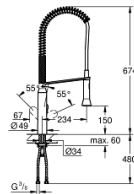

32 950 000 K7 EINHAND-SPÜLTISCHBATTERIE, DN 15

PRODUKTBESCHREIBUNG

- Einlochmontage
- GROHE StarLight Oberfläche
- GROHE SilkMove 35 mm Keramikkartusche
- **herausziehbare Profibrause**
- Umstellung: Mousseur/SpeedClean Brausestrahl
- automatische Rückstellung auf Mousseur
- Metallbrause
- variabel einstellbare Mengenbegrenzung
- schwenkbarer Auslauf
- Schwenkbereich 140°
- Eigensicher gegen Rückfließen
- flexible Anschlusschläuche
- Schnell-Montage-System

32 950 000 K7 EINHAND-SPÜLTISCHBATTERIE, DN 15

32 950 000 K7 EINHAND-SPÜLTISCHBATTERIE, DN 15

ERSATZTEILE

- 1: Hebel (Bestell-Nr. 46729000)
- 2: Kappe (Bestell-Nr. 46116000)
- 3: Verschraubung (Bestell-Nr. 46460000)
- 4: Kartusche (Bestell-Nr. 46374000)
- 5: Spülbrause (Bestell-Nr. 46731000)
- 5.1: Rückflussverhinderer (Bestell-Nr. 08565000)
- 5.2: Mousseur (Bestell-Nr. 46711000)
- 6: Brauseschlauch (Bestell-Nr. 46732000)
- 7: Feder (Bestell-Nr. 46733SD0)
- 8: Halter Spülbrause (Bestell-Nr. 46734000)
- 9: Gegenverschraubung (Bestell-Nr. 46671000)
- 10: Steckschlüssel (Bestell-Nr. 19332000)*
- 11: Montageschlüssel (Bestell-Nr. 19017000)*