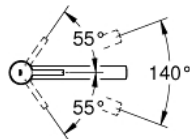

31 210 001 CONCETTO EINHAND-SPÜLTISCHBATTERIE, DN 15

PRODUKTBESCHREIBUNG

- für Vor-Fenster-Montage
- mittelhoher Auslauf
- Einlochmontage
- GROHE StarLight Oberfläche
- GROHE SilkMove 35 mm Keramikkartusche
- Auslauf mit Mousseur
- variabel einstellbare Mengenbegrenzung
- schwenkbarer Gussauslauf
- Schwenkbereich 140°
- verbleibende Sockelhöhe inkl. Schläuche 30 mm
- flexible Anschlussschläuche

31 210 001 **CONCETTO EINHAND-SPÜLTISCHBATTERIE, DN 15**

ERSATZTEILE

- 1: Hebel (Bestell-Nr. 46822000)
- 2: Kappe (Bestell-Nr. 46492000)
- 3: Schraubring (Bestell-Nr. 46759000)
- 4: Kartusche (Bestell-Nr. 46374000)
- 5: Mousseur (Bestell-Nr. 06574000)
- 6: Dichtungsset (Bestell-Nr. 46760000)
- 7: Schaftbefestigung (Bestell-Nr. 48384000)
- 8: Steckschlüssel (Bestell-Nr. 19332000)*