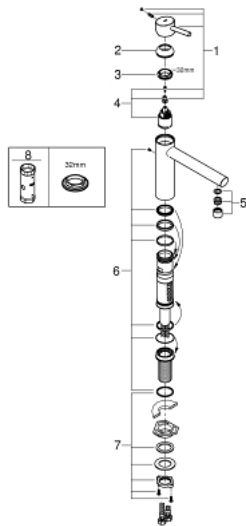

31 210 001 CONCETTO EINHAND-SPÜLTISCHBATTERIE, DN 15

PRODUKTBESCHREIBUNG

- für Vor-Fenster-Montage
- mittelhoher Auslauf
- Einlochmontage
- GROHE StarLight Oberfläche
- GROHE SilkMove 35 mm Keramikkartusche
- Auslauf mit Mousseur
- variabel einstellbare Mengenbegrenzung
- schwenkbarer Gussauslauf
- Schwenkbereich 140°
- verbleibende Sockelhöhe inkl. Schläuche 30 mm
- flexible Anschlussschläuche

31 210 001 **CONCETTO EINHAND-SPÜLTISCHBATTERIE, DN 15**

ERSATZTEILE

- 1: Hebel (Bestell-Nr. 46822000)
- 2: Kappe (Bestell-Nr. 46492000)
- 3: Schraubring (Bestell-Nr. 46759000)
- 4: Kartusche (Bestell-Nr. 46374000)
- 5: Mousseur (Bestell-Nr. 06574000)
- 6: Dichtungsset (Bestell-Nr. 46760000)
- 7: Schaftbefestigung (Bestell-Nr. 48384000)
- 8: Steckschlüssel (Bestell-Nr. 19332000)*