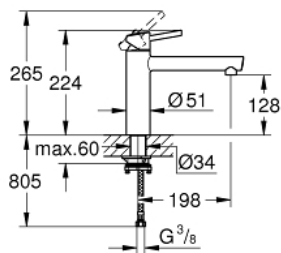

31 210 001 CONCETTO EINHAND-SPÜLTISCHBATTERIE, DN 15

PRODUKTBESCHREIBUNG

- für Vor-Fenster-Montage
- mittelhoher Auslauf
- Einlochmontage
- GROHE StarLight Oberfläche
- GROHE SilkMove 35 mm Keramikkartusche
- Auslauf mit Mousseur
- variabel einstellbare Mengenbegrenzung
- schwenkbarer Gussauslauf
- Schwenkbereich 140°
- verbleibende Sockelhöhe inkl. Schläuche 30 mm
- flexible Anschlussschläuche

31 210 001 **CONCETTO EINHAND-SPÜLTISCHBATTERIE, DN 15**

ERSATZTEILE

- 1: Hebel (Bestell-Nr. 46822000)
- 2: Kappe (Bestell-Nr. 46492000)
- 3: Schraubring (Bestell-Nr. 46759000)
- 4: Kartusche (Bestell-Nr. 46374000)
- 5: Mousseur (Bestell-Nr. 06574000)
- 6: Dichtungsset (Bestell-Nr. 46760000)
- 7: Schaftbefestigung (Bestell-Nr. 48384000)
- 8: Steckschlüssel (Bestell-Nr. 19332000)*