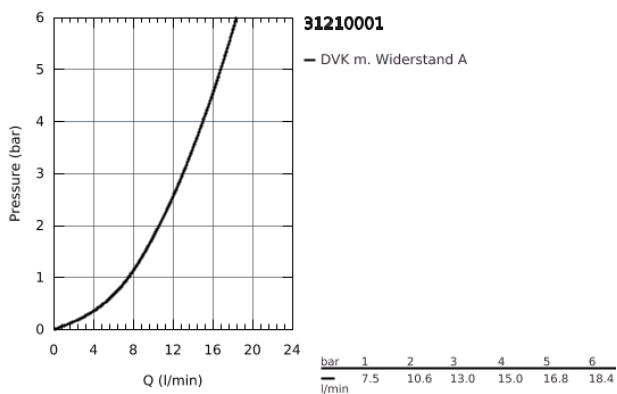

31 210 001 CONCETTO EINHAND-SPÜLTISCHBATTERIE, DN 15

PRODUKTBESCHREIBUNG

- für Vor-Fenster-Montage
- mittelhoher Auslauf
- Einlochmontage
- GROHE StarLight Oberfläche
- GROHE SilkMove 35 mm Keramikkartusche
- Auslauf mit Mousseur
- variabel einstellbare Mengenbegrenzung
- schwenkbarer Gussauslauf
- Schwenkbereich 140°
- verbleibende Sockelhöhe inkl. Schläuche 30 mm
- flexible Anschlussschläuche

31 210 001 **CONCETTO EINHAND-SPÜLTISCHBATTERIE, DN 15**

ERSATZTEILE

- 1: Hebel (Bestell-Nr. 46822000)
- 2: Kappe (Bestell-Nr. 46492000)
- 3: Schraubring (Bestell-Nr. 46759000)
- 4: Kartusche (Bestell-Nr. 46374000)
- 5: Mousseur (Bestell-Nr. 06574000)
- 6: Dichtungsset (Bestell-Nr. 46760000)
- 7: Schaftbefestigung (Bestell-Nr. 48384000)
- 8: Steckschlüssel (Bestell-Nr. 19332000)*