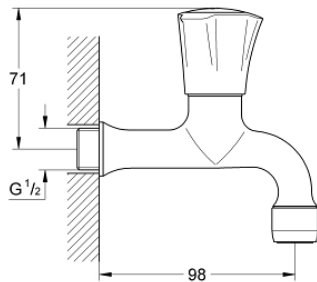

30 098 001 COSTA L AUSLAUFVENTIL, DN 15

PRODUKTBESCHREIBUNG

- Wandmontage
- Metallgriff
- wärmeisoliert
- verschraubbar
- **Markierung blau**
- GROHE StarLight Oberfläche
- Auslauf mit Mousseur
- Longlife-Oberteile

30 098 001 COSTA L AUSLAUFVENTIL, DN 15

ERSATZTEILE

1: Griff Costa L (Bestell-Nr. 45994000)

1.1: Schnappeinsatz (Bestell-Nr. 0538600M)

2: Oberteil DN 15 (Bestell-Nr. 07146000)

2.1: O-Ring $\varnothing 6 \times \varnothing 2$ (Bestell-Nr. 0128300M)

2.2: O-Ring $\varnothing 18,2 \times \varnothing 1,7$ (Bestell-Nr. 0392400M)

2.3: Dichtung (Bestell-Nr. 0529100M)

3: Mousseur (Bestell-Nr. 13928000)

4: Schraube für Costa/Avina (Bestell-Nr. 48013000)*

*Sonderzubehör