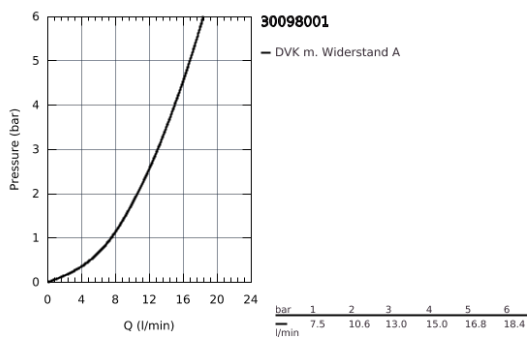

30 098 001 COSTA L AUSLAUFVENTIL, DN 15

PRODUKTBESCHREIBUNG

- Wandmontage
- Metallgriff
- wärmeisoliert
- verschraubbar
- **Markierung blau**
- GROHE StarLight Oberfläche
- Auslauf mit Mousseur
- Longlife-Oberteile