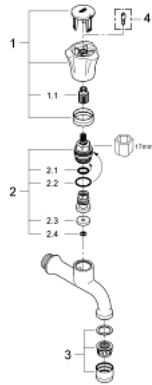

30 098 001 COSTA L AUSLAUFVENTIL, DN 15

PRODUKTBESCHREIBUNG

- Wandmontage
- Metallgriff
- wärmeisoliert
- verschraubbar
- **Markierung blau**
- GROHE StarLight Oberfläche
- Auslauf mit Mousseur
- Longlife-Oberteile

30 098 001 COSTA L AUSLAUFVENTIL, DN 15

ERSATZTEILE

1: Griff Costa L (Bestell-Nr. 45994000)

1.1: Schnappeinsatz (Bestell-Nr. 0538600M)

2: Oberteil DN 15 (Bestell-Nr. 07146000)

2.1: O-Ring $\varnothing 6 \times \varnothing 2$ (Bestell-Nr. 0128300M)

2.2: O-Ring $\varnothing 18,2 \times \varnothing 1,7$ (Bestell-Nr. 0392400M)

2.3: Dichtung (Bestell-Nr. 0529100M)

3: Mousseur (Bestell-Nr. 13928000)

4: Schraube für Costa/Avina (Bestell-Nr. 48013000)*

*Sonderzubehör