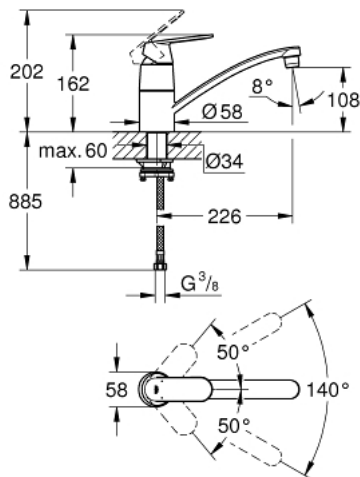

### PRODUKTBESCHREIBUNG

- für Vor-Fenster-Montage
- flacher Auslauf
- Einlochmontage
- GROHE StarLight Oberfläche
- GROHE SilkMove 46 mm Keramikkartusche
- variabel einstellbare Mengenbegrenzung
- Auslauf mit Mousseur
- schwenkbarer Rohauslauf
- Schwenkbereich 140°
- verbleibende Sockelhöhe inkl. Schläuche 30 mm
- flexible Anschlusschläuche

31 170 000 **EUROSMART COSMOPOLITAN EINHAND-SPÜLTISCHBATTERIE, DN 15**

**ERSATZTEILE**

- 1: Hebel (Bestell-Nr. 46685000)
- 2: Kappe (Bestell-Nr. 46601000)
- 3: Kartusche (Bestell-Nr. 46048000)
- 4: Dichtungsset (Bestell-Nr. 46429SA0)
- 5: Mousseur (Bestell-Nr. 13928000)
- 6: Auslauf (Bestell-Nr. 13311000)
- 7: Schaftbefestigung (Bestell-Nr. 48384000)