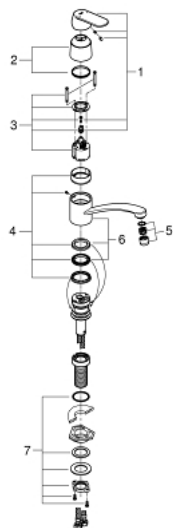

### PRODUKTBESCHREIBUNG

- für Vor-Fenster-Montage
- flacher Auslauf
- Einlochmontage
- GROHE StarLight Oberfläche
- GROHE SilkMove 46 mm Keramikkartusche
- variabel einstellbare Mengenbegrenzung
- Auslauf mit Mousseur
- schwenkbarer Rohauslauf
- Schwenkbereich 140°
- verbleibende Sockelhöhe inkl. Schläuche 30 mm
- flexible Anschlusschläuche

31 170 000 **EUROSMART COSMOPOLITAN EINHAND-SPÜLTISCHBATTERIE, DN 15**

**ERSATZTEILE**

- 1: Hebel (Bestell-Nr. 46685000)
- 2: Kappe (Bestell-Nr. 46601000)
- 3: Kartusche (Bestell-Nr. 46048000)
- 4: Dichtungsset (Bestell-Nr. 46429SA0)
- 5: Mousseur (Bestell-Nr. 13928000)
- 6: Auslauf (Bestell-Nr. 13311000)
- 7: Schaftbefestigung (Bestell-Nr. 48384000)