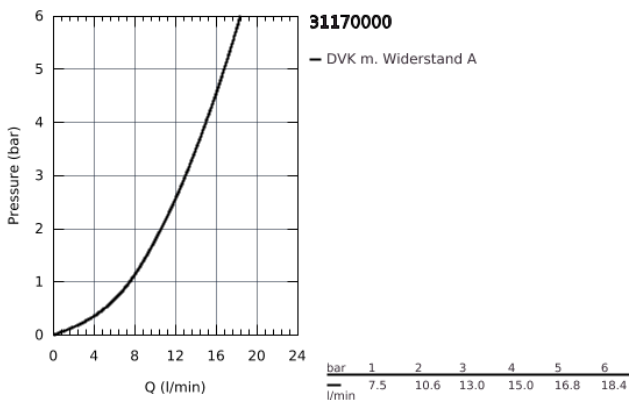

## 31 170 000 EUROSMART COSMOPOLITAN EINHAND-SPÜLTISCHBATTERIE, DN 15

### PRODUKTBESCHREIBUNG

- für Vor-Fenster-Montage
- flacher Auslauf
- Einlochmontage
- GROHE StarLight Oberfläche
- GROHE SilkMove 46 mm Keramikkartusche
- variabel einstellbare Mengenbegrenzung
- Auslauf mit Mousseur
- schwenkbarer Rohauslauf
- Schwenkbereich 140°
- verbleibende Sockelhöhe inkl. Schläuche 30 mm
- flexible Anschlusschläuche

31 170 000 **EUROSMART COSMOPOLITAN EINHAND-SPÜLTISCHBATTERIE, DN 15**

**ERSATZTEILE**

- 1: Hebel (Bestell-Nr. 46685000)
- 2: Kappe (Bestell-Nr. 46601000)
- 3: Kartusche (Bestell-Nr. 46048000)
- 4: Dichtungsset (Bestell-Nr. 46429SA0)
- 5: Mousseur (Bestell-Nr. 13928000)
- 6: Auslauf (Bestell-Nr. 13311000)
- 7: Schaftbefestigung (Bestell-Nr. 48384000)