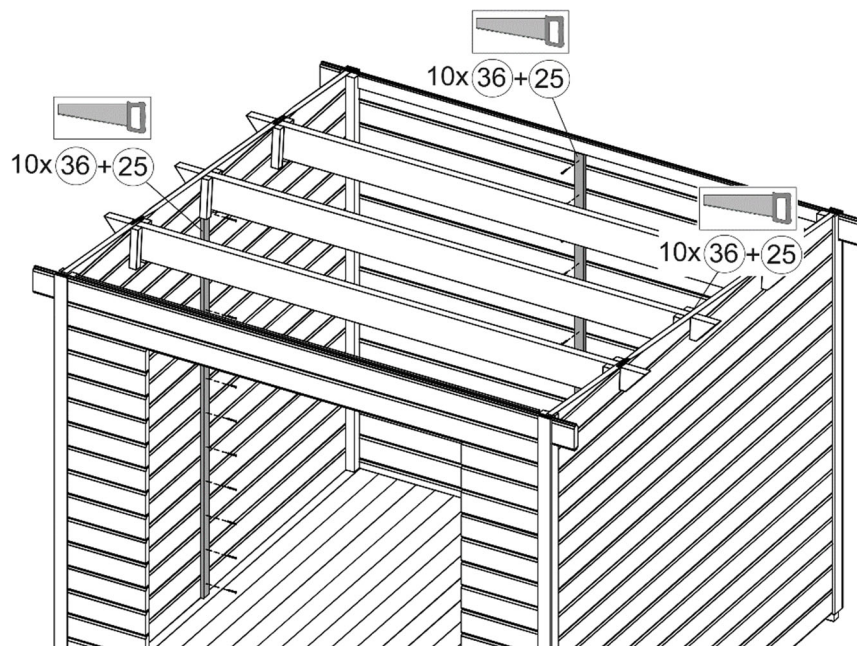

5.

1	3,5 x 16
2	3,5 x 30

36	3,0 x 30

**20**

**Art.-Nr.: 219.3024 ....**

**Art.-Nr.: 219.3030 ....**

weka Holzbau GmbH,  
Johannesstr. 16  
D-17034 Neubrandenburg  
Tel.: 0395 42908-0  
Fax: 0395 42908-83  
EMail: [Info@weka-Holzbau.com](mailto:Info@weka-Holzbau.com)