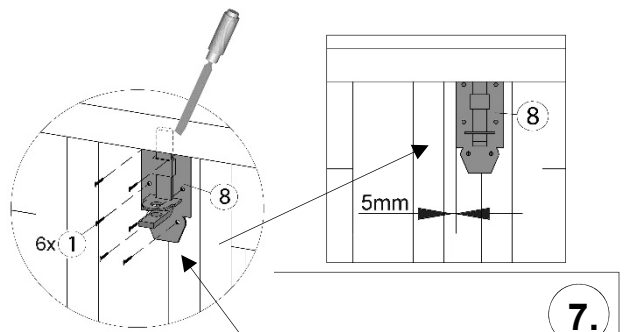

1	3,5 x 16
2	3,5 x 30