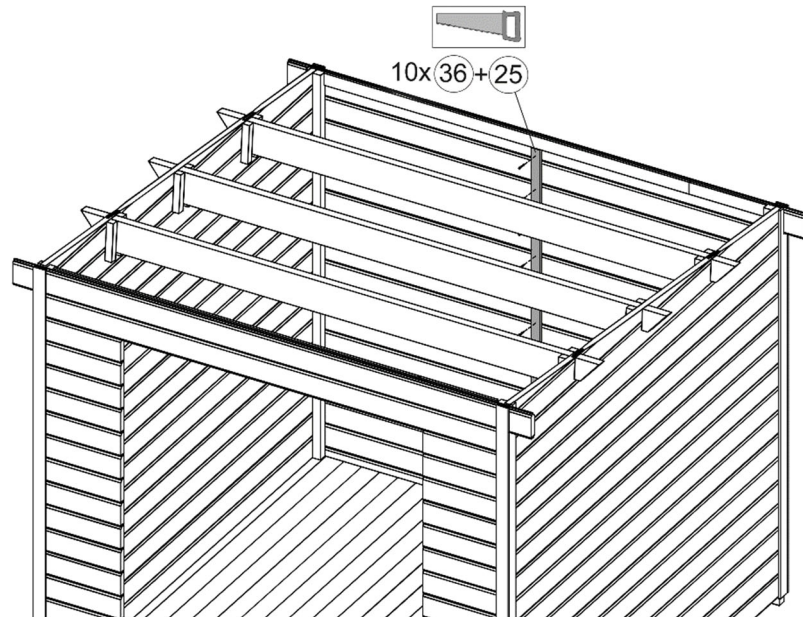

5.

1	3,5 x 16
2	3,5 x 30

36	3,0 x 30

**20**

**Art.-Nr.: 219.3024 ....**

**Art.-Nr.: 219.3030 ....**

weka Holzbau GmbH,  
Johannesstr. 16  
D-17034 Neubrandenburg  
Tel.: 0395 42908-0  
Fax: 0395 42908-83  
EMail: [Info@weka-Holzbau.com](mailto:Info@weka-Holzbau.com)