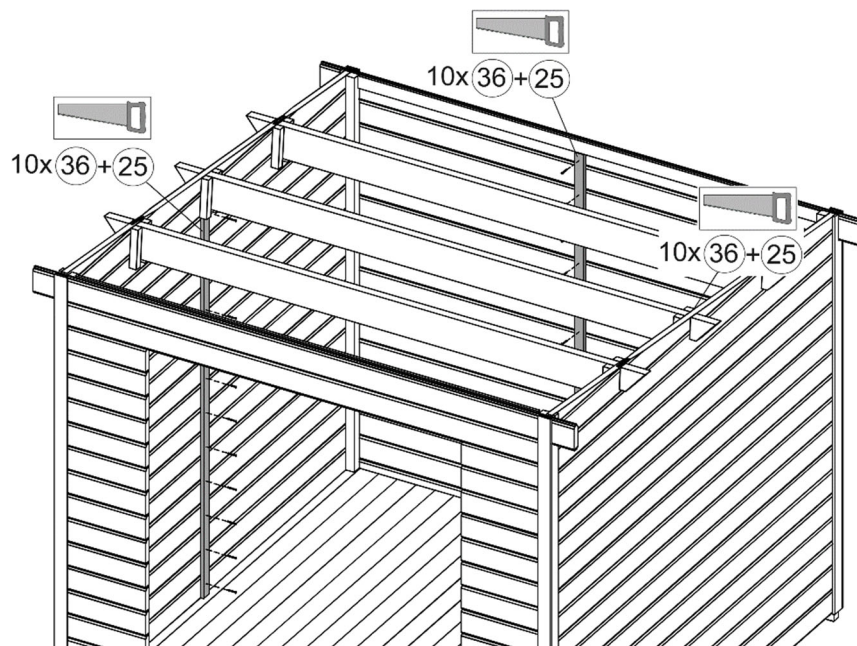

5.

1	3,5 x 16
2	3,5 x 30

36	3,0 x 30

20

Art.-Nr.: 219.3024

Art.-Nr.: 219.3030

weka Holzbau GmbH,
Johannesstr. 16
D-17034 Neubrandenburg
Tel.: 0395 42908-0
Fax: 0395 42908-83
EMail: Info@weka-Holzbau.com

MA Art.-Nr.: 800.0286.17.50