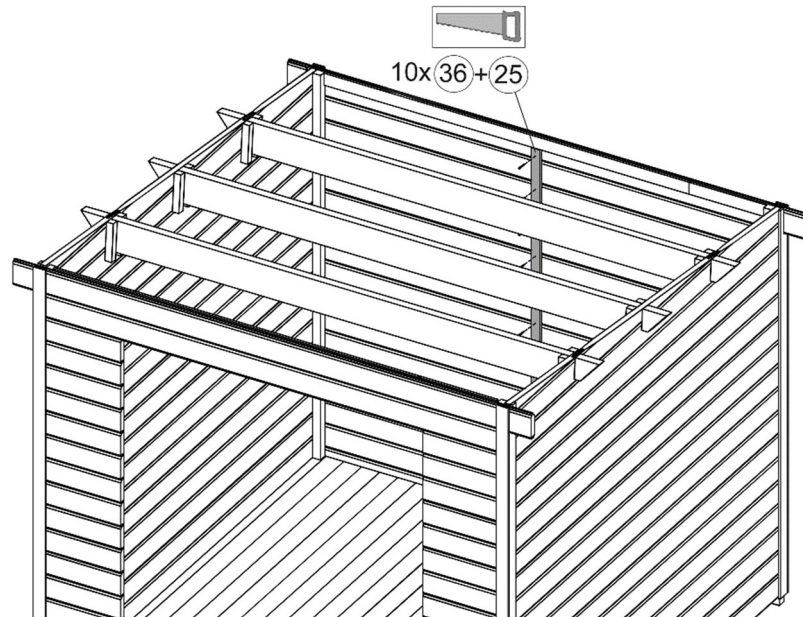

5.

1	3,5 x 16
2	3,5 x 30

36	3,0 x 30

20

Art.-Nr.: 219.3024

Art.-Nr.: 219.3030

weka Holzbau GmbH,
Johannesstr. 16
D-17034 Neubrandenburg
Tel.: 0395 42908-0
Fax: 0395 42908-83
EMail: Info@weka-Holzbau.com

MA Art.-Nr.: 800.0286.17.50