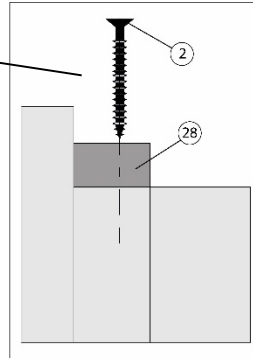

Pos	M100.092 Montagematerial A100.12.67xx		Stück		
	Bild	Abmessung	219.2424.7x051	219.3024.7x051	219.3030.7x051
①		3,5 x 16	16	16	16
②		3,5 x 30	90	90	90
③		4,0 x 40	25	25	25
④		4,0 x 50	4	4	4
⑤		0 / 65	1	1	1
⑥		0 / 40 / 40	6	6	6
⑦			1	1	1
⑧		0 / 50 / 100	2	2	2

2	3,5 x 30

Art.-Nr.: 219.----.7x0051

19

1.

2.

2	3,5 x 30
3	4,0 x 40

3.

4.