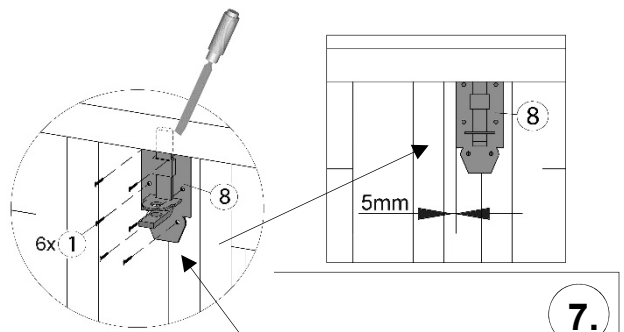

**18**

**Art.-Nr.: 219.2424.7x0051 / 219.3024.7x0051 / 219.3030.7x0051**

Pos	M100.092 Montagematerial A100.12.67xx		Stück		
	Bild	Abmessung	219.2424.7x051	219.3024.7x051	219.3030.7x051
①		3,5 x 16	16	16	16
②		3,5 x 30	90	90	90
③		4,0 x 40	25	25	25
④		4,0 x 50	4	4	4
⑤		0 / 65	1	1	1
⑥		0 / 40 / 40	6	6	6
⑦			1	1	1
⑧		0 / 50 / 100	2	2	2

2	3,5 x 30

Art.-Nr.: 219.----.7x0051

**19**

**1.**

**2.**

2	3,5 x 30
3	4,0 x 40

3.

1	3,5 x 16
2	3,5 x 30