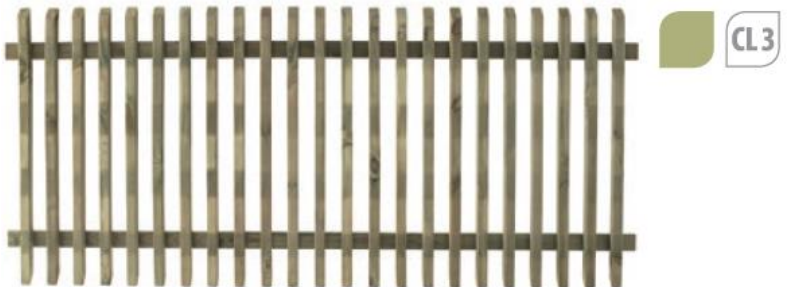

**forest-style**  
ENJOY YOUR GARDEN

**Pika**

- Madera de pino silvestre
- Certificado FSC
- Tratamiento autoclave III verde
- Travesaños biselados
- Grosor travesaños 30x30 mm

**INCLUIDO EN LAS PUERTAS:**

- Pestillo
- Blister con tornillos
- Bisagras

Réf. **1542**  
**3 x 180 x 80 cm**

 **x30**  
L 186 x l 80 x H 82 cm

**REF 1542**  
EAN 3598740015424  
30 uds/palet  
12,22 kg/ud

Réf. **1688**  
**3 x 100 x 80 cm**

 **x5**  
L 103,2 x l 80 x H 35,5 cm

**REF 1688**  
EAN 3598740016889  
5 uds/palet  
7,74 kg/ud