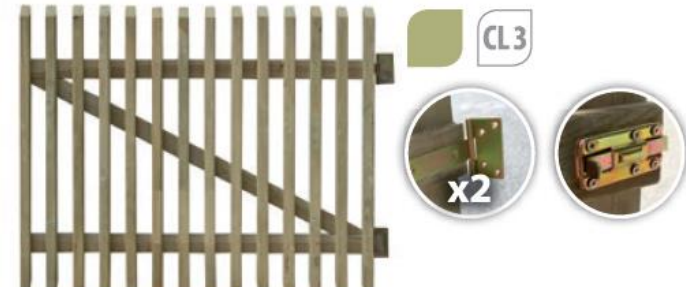

**forest-style**  
ENJOY YOUR GARDEN

**Pika**

- Madera de pino silvestre
- Certificado FSC
- Tratamiento autoclave III verde
- Travesaños biselados
- Grosor travesaños 30x30 mm

**INCLUIDO EN LAS PUERTAS:**

- Pestillo
- Blister con tornillos
- Bisagras

Réf. **1542**  
**3 x 180 x 80 cm**

 **x30**  
L 186 x l 80 x H 82 cm

**REF 1542**  
EAN 3598740015424  
30 uds/palet  
12,22 kg/ud

Réf. **1688**  
**3 x 100 x 80 cm**

 **x5**  
L 103,2 x l 80 x H 35,5 cm

**REF 1688**  
EAN 3598740016889  
5 uds/palet  
7,74 kg/ud