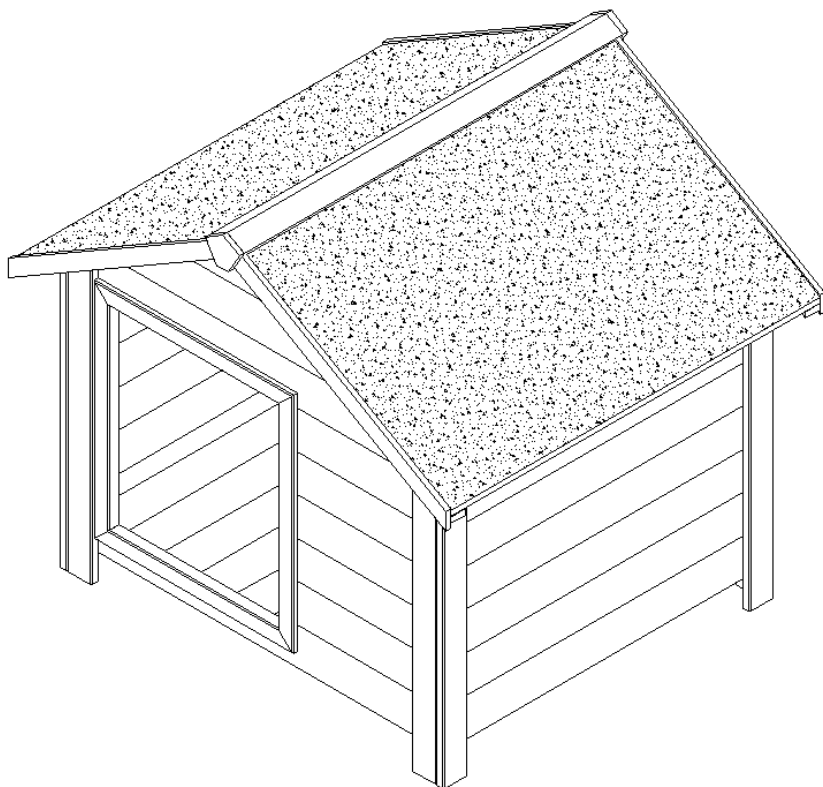

WILLOW

90x80x92cm

Ref.001537
Vers.1

forest-style
Le bois embellit votre jardin

I  x12	II  x24	III  x4
--	---	---

A		x1
B		x2
C		x1
D		x1
E		x1
F1		x1
F2		x1

1

2

3

4

5

F1

6

F2

7

8