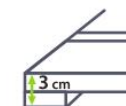

- Madera de pino silvestre
- Certificado FSC
- Tratamiento autoclave III verde

Cléia

Réf 3169
100 x 100 cm

Réf 3168
50 x 50 cm