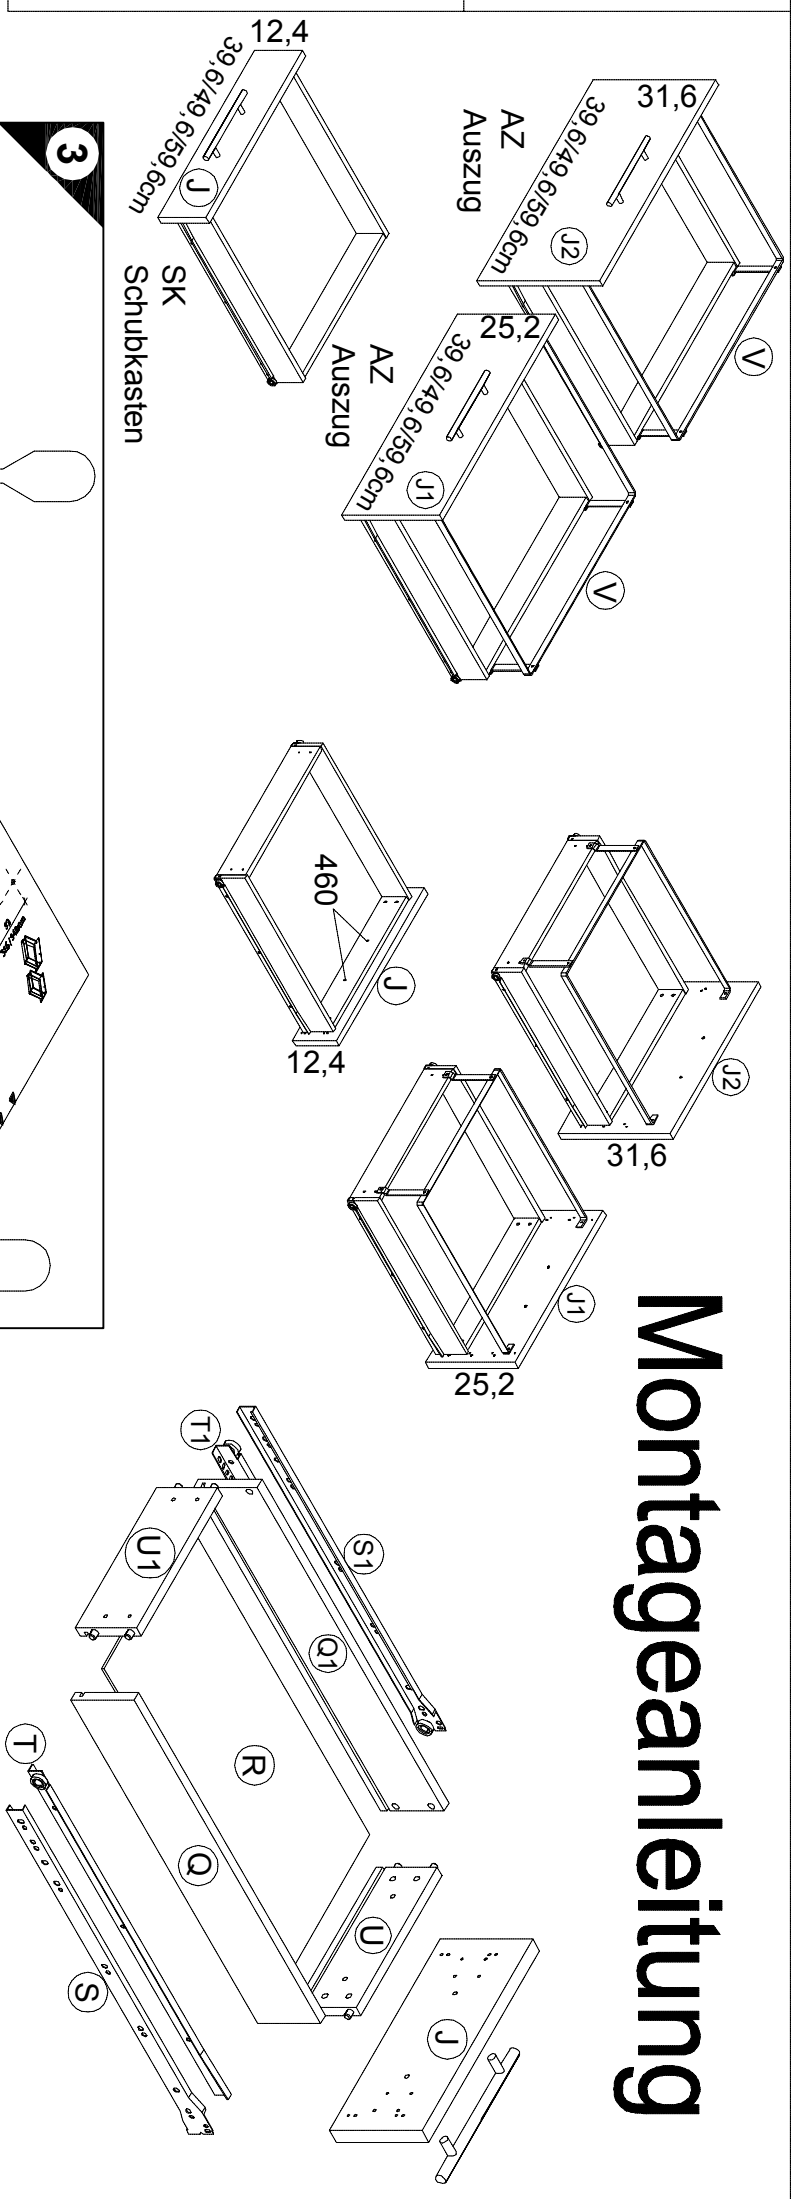

**Service-Hotline**  
01805-678101  
0,14€ pro Minute  
+49 für Österreich  
Auslandstarif pro Minute  
**service@jaka-bkl.de**  
voor Nederland en België  
00800-40119350  
**benelux@jaka-bkl.de**

- Ersatzteile/ Spare parts/pièces de rechange/Reserveonderdelen/Piezas de recambio/Ricambi/Запасные части/Części zamienne/potalkatrészek/Náhradní části/Nadomestni deli/varaosat/reservdelar**
- U 436-9      A E961021    B E961022    C E954215    F E970975    G E970010    J E940564    J1 E940593    J2 E940643    L E970975    P E540105    S E946149    S1 E946148
  - UO 436-9    A E961021    B E961022    C E954215    F E970975    G E970010    J E940564    J1 E940593    J2 E940643    L E970975    P E946149    S E946148
  - U 536-9      A E961021    B E961022    C E954224    F E970974    G E970117    J E940563    J1 E940592    J2 E940644    L E970974    P E540104    S E946149    S1 E946148
  - UO 536-9    A E961021    B E961022    C E954224    F E970974    G E970117    J E940563    J1 E940592    J2 E940644    L E970974    P E946149    S E946148
  - U 636-9      A E961021    B E961022    C E954223    F E970973    G E970116    J E940562    J1 E940591    J2 E940645    L E970973    P E540103    S E946149    S1 E946148
  - UO 636-9    A E961021    B E961022    C E954223    F E970973    G E970116    J E940562    J1 E940591    J2 E940645    L E970973    P E946149    S E946148

# Montageanleitung

# Montageanleitung

**Ersatzteile/Spare parts/pièces de rechange/Reserveonderdelen/Piezas de recambio/Ricambi/Запасные части/Części zamienne/pótkalkatészek/Náhradní části/Nadomestni deli/varaosat/reservdelar**