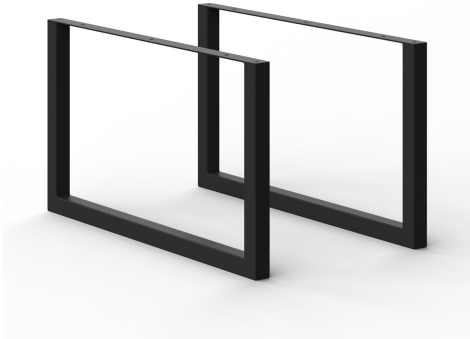

JUEGO PATAS AROSA

FICHA TÉCNICA DE PRODUCTO

BAUHAUS

DESCRIPCIÓN

- Juego de patas para mueble AROSA.
- Acabado en negro mate.
- Patas metálicas muy resistentes y duraderas.
- Aspecto minimalista y moderno.
- Fácil instalación.
- Los herrajes necesarios para su instalación vienen incluidos.
- Protectores para no rayar el suelo incluidos.
- Mueble, lavabo, grifería no incluidos.

Fabricado en España, EU

MEDIDAS DISPONIBLES

ACABADOS DISPONIBLES

Negro Mate

COD SAP

28735012

DESCRIPCIÓN

JUEGO PATAS PARA MUEBLE AROSA