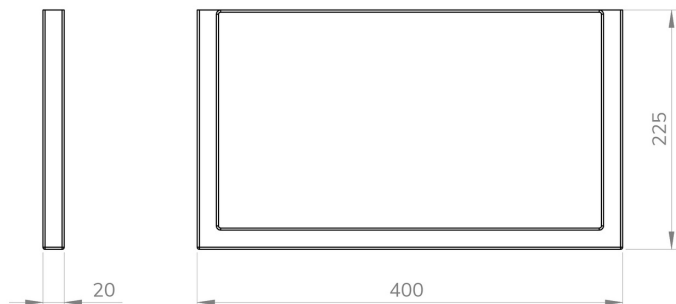

JUEGO PATAS AROSA

FICHA TÉCNICA DE PRODUCTO

BAUHAUS

DESCRIPCIÓN

- Juego de patas para mueble AROSA.
- Acabado en negro mate.
- Patas metálicas muy resistentes y duraderas.
- Aspecto minimalista y moderno.
- Fácil instalación.
- Los herrajes necesarios para su instalación vienen incluidos.
- Protectores para no rayar el suelo incluidos.
- Mueble, lavabo, grifería no incluidos.

Fabricado en España, EU

MEDIDAS DISPONIBLES

ACABADOS DISPONIBLES

Negro Mate

COD SAP

28735012

DESCRIPCIÓN

JUEGO PATAS PARA MUEBLE AROSA