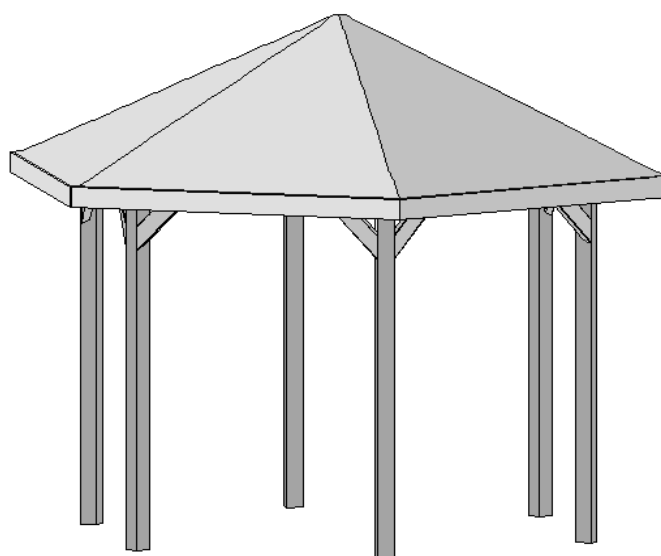

### Gartenlaube „6-Eck Paradies“

Art.-Nr. 656.3030.00.00

800.0286.11.07

+

800.0286.20.29

=

Stand 1903

Pos	Bild	Abmessung	Stück
①		90 / 90 / 2150	6
②		45 / 96 / 500	6
③		45 / 96 / 500	6
④		120 / 139 / 150	1

Pos	Bild	Abmessung	Stück
5		45 / 96 / 1500	6
6		45 / 96 / 2046	6
7		20 / 120 / 1905	6
8		18,5 / 121 / 2050	53
9		5,0 x 120	30

Pos	Bild	Abmessung	Stück
10		5,0 x 80	18
11		4,0 x 60	24
12		3,5 x 35	25
13		2,0 x 13	440
14		5,0 x 35	96

Pos	Bild	Abmessung	Stück
15		50 / 50 / 40	12
16		2,2 x 55	620
17		2,5 x 16	2
18			1

de	Draufsicht
en	Top view
fr	vue de dessus
it	vista dall'alto
nl	bovenaanzich
sl	pogled od zgoraj
hr	pogled odozgo
cs	Náhled
hu	felülnézet
es	Vista en planta