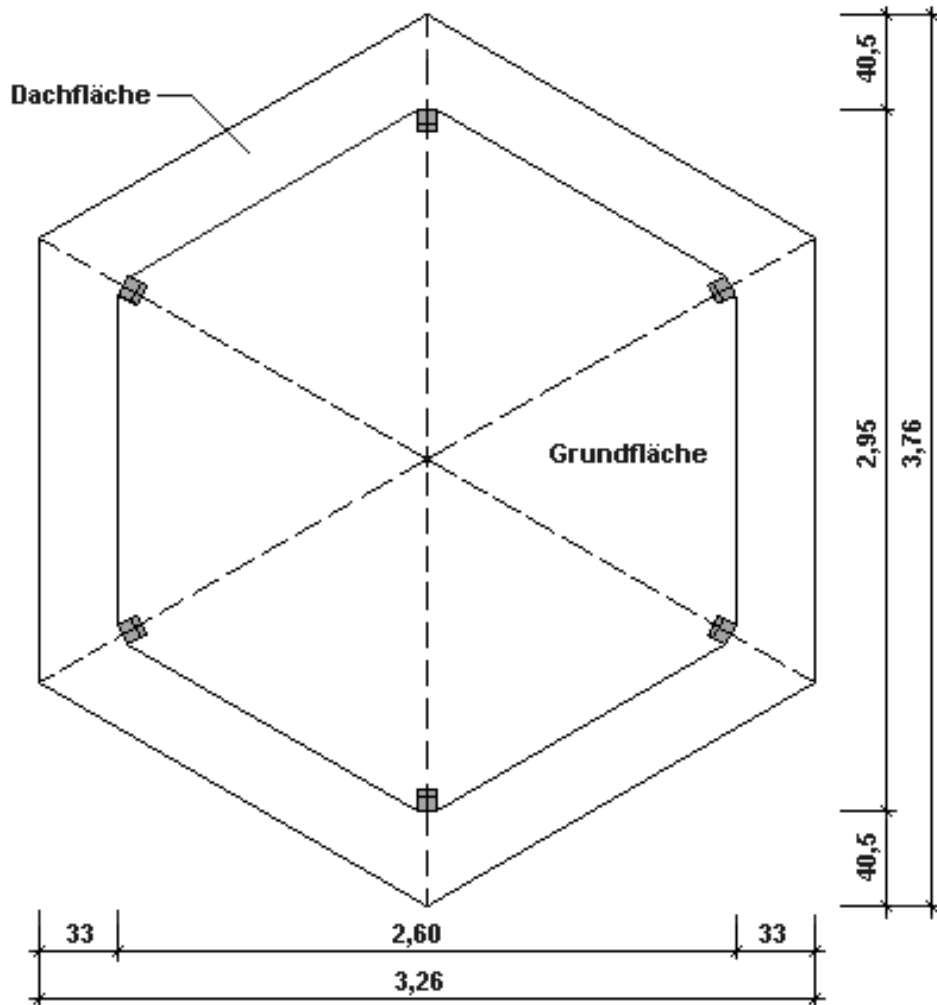

### Gartenlaube „6-Eck Paradies“

Art.-Nr. 656.3030.00.00

800.0286.11.07

+

800.0286.20.29

=

Stand 1903

Pos	Bild	Abmessung	Stück
①		90 / 90 / 2150	6
②		45 / 96 / 500	6
③		45 / 96 / 500	6
④		120 / 139 / 150	1

Pos	Bild	Abmessung	Stück
5		45 / 96 / 1500	6
6		45 / 96 / 2046	6
7		20 / 120 / 1905	6
8		18,5 / 121 / 2050	53
9		5,0 x 120	30

Pos	Bild	Abmessung	Stück
10		5,0 x 80	18
11		4,0 x 60	24
12		3,5 x 35	25
13		2,0 x 13	440
14		5,0 x 35	96

Pos	Bild	Abmessung	Stück
15		50 / 50 / 40	12
16		2,2 x 55	620
17		2,5 x 16	2
18			1

de	Draufsicht
en	Top view
fr	vue de dessus
it	vista dall'alto
nl	bovenaanzich
sl	pogled od zgoraj
hr	pogled odozgo
cs	Náhled
hu	felülnézet
es	Vista en planta