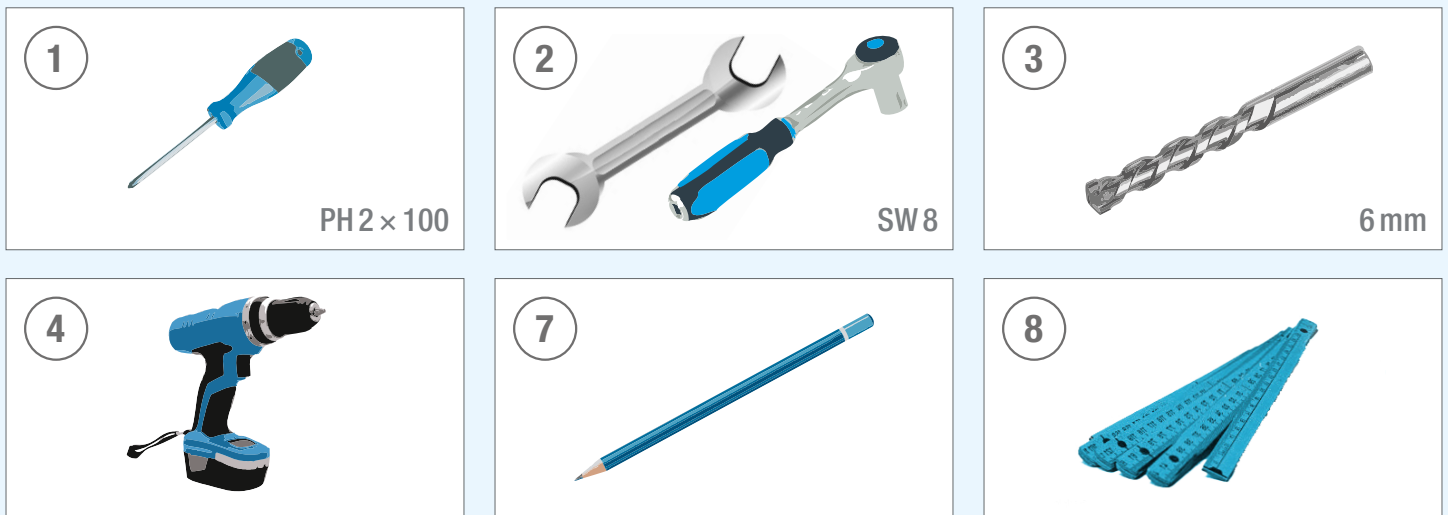

BENÖTIGTES WERKZEUG / NEEDED TOOLS